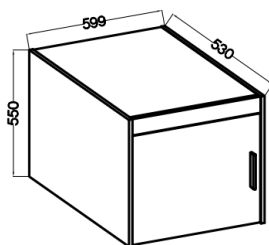

- szerokość: **60 cm**
- wysokość: **55 cm**
- głębokość: **53 cm**
- ilość drzwi: **1**
- ilość półek: **1**

SZCZEGÓLNE WYMIARY:

Produkt posiada dodatkowe opcje:

Kolor: Dąb Lefkas , Biały Mat , Dąb Sonoma