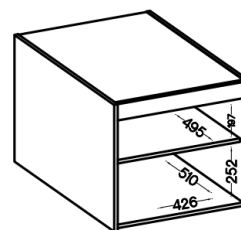

- szerokość: **60 cm**
- wysokość: **55 cm**
- głębokość: **53 cm**
- ilość drzwi: **1**
- ilość półek: **1**

SZCZEGÓLNE WYMIARY:

Produkt posiada dodatkowe opcje:

Kolor: Dąb Lefkas , Biały Mat , Dąb Sonoma