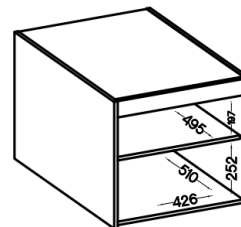

- szerokość: **60 cm**
- wysokość: **55 cm**
- głębokość: **53 cm**
- ilość drzwi: **1**
- ilość półek: **1**

SZCZEGÓLNE WYMIARY:

Produkt posiada dodatkowe opcje:

Kolor: Dąb Lefkas , Biały Mat , Dąb Sonoma