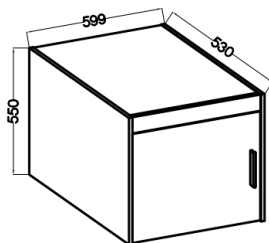

- szerokość: **60 cm**
- wysokość: **55 cm**
- głębokość: **53 cm**
- ilość drzwi: **1**
- ilość półek: **1**

SZCZEGÓLNE WYMIARY:

Produkt posiada dodatkowe opcje:

Kolor: Dąb Lefkas , Biały Mat , Dąb Sonoma