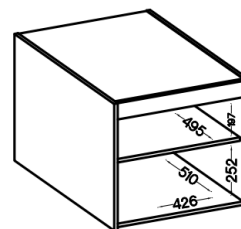

- szerokość: **60 cm**
- wysokość: **55 cm**
- głębokość: **53 cm**
- ilość drzwi: **1**
- ilość półek: **1**

SZCZEGÓLNE WYMIARY:

Produkt posiada dodatkowe opcje:

Kolor: Dąb Lefkas , Biały Mat , Dąb Sonoma