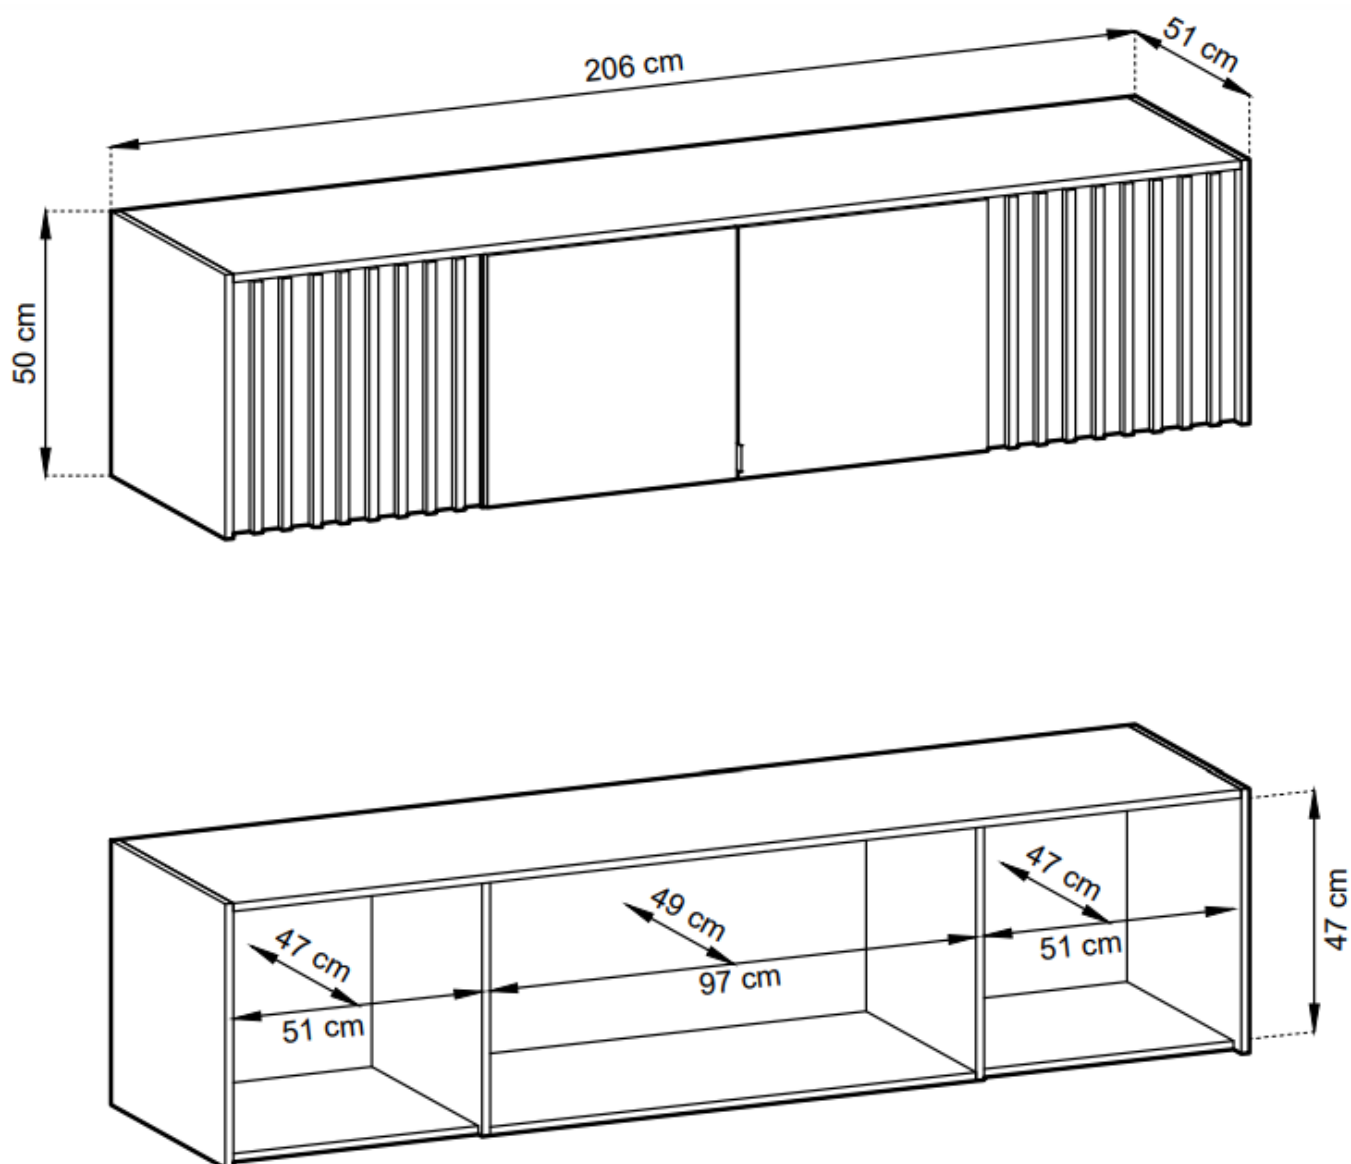

Opis produktu

Nadstawka na szafę NIKO pawlacz LAMELE 205 cm szara

SPECYFIKACJA:

- szerokość: **205 cm**
- wysokość: **50 cm**
- głębokość: **51 cm**
- ilość drzwi: **4**
- ilość półek: **0**
- korpus - płyta laminowana o grubości 16 mm, obrzeże ABS 0.5 mm
- front - płyta laminowana o grubości 16 mm, obrzeże ABS 0.5 mm
- profil lamela 18 mm x 18 mm
- uchwyty metalowe malowane na czarno
- tył szafy - płyta HDF

DOSTĘPNA KOLORYSTYKA:

- dąb artisan
- biały mat
- grafit mat mat

SZCZEGÓŁOWE WYMIARY:

Meble w paczkach do samodzielnego montażu.

Do każdego produktu dołączona jest przejrzysta instrukcja montażu oraz wyposażenie niezbędne do jego zmontowania.