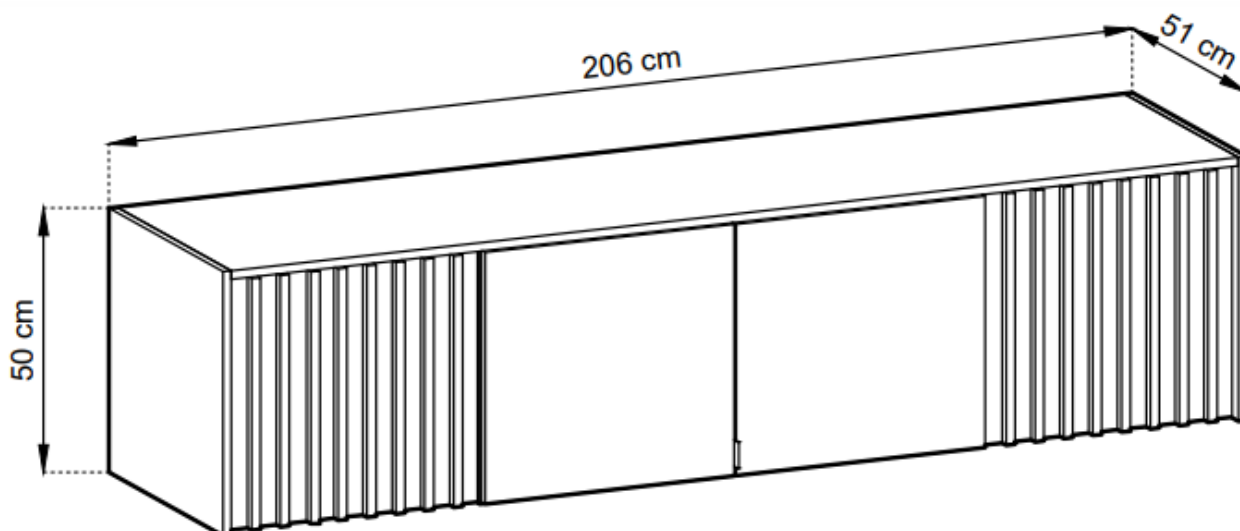

Meble w paczkach do samodzielnego montażu.

Do każdego produktu dołączona jest przejrzysta instrukcja montażu oraz wyposażenie niezbędne do jego zmontowania.

Produkt posiada dodatkowe opcje:

Kolor: Dąb Artisan + Lamele Czarne , Grafit + Lamele Artisan , Kaszmir , Szary + Lamele Dąb Artisan