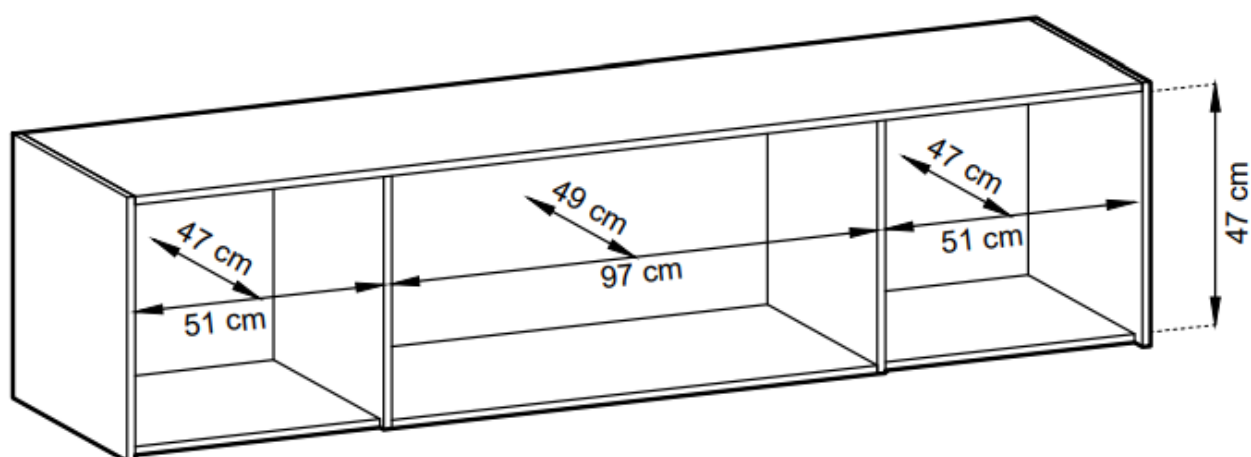

Meble w paczkach do samodzielnego montażu.

Do każdego produktu dołączona jest przejrzysta instrukcja montażu oraz wyposażenie niezbędne do jego zmontowania.

Produkt posiada dodatkowe opcje:

Kolor: Dąb Artisan + Lamele Czarne , Grafit + Lamele Artisan , Kaszmir , Szary + Lamele Dąb Artisan