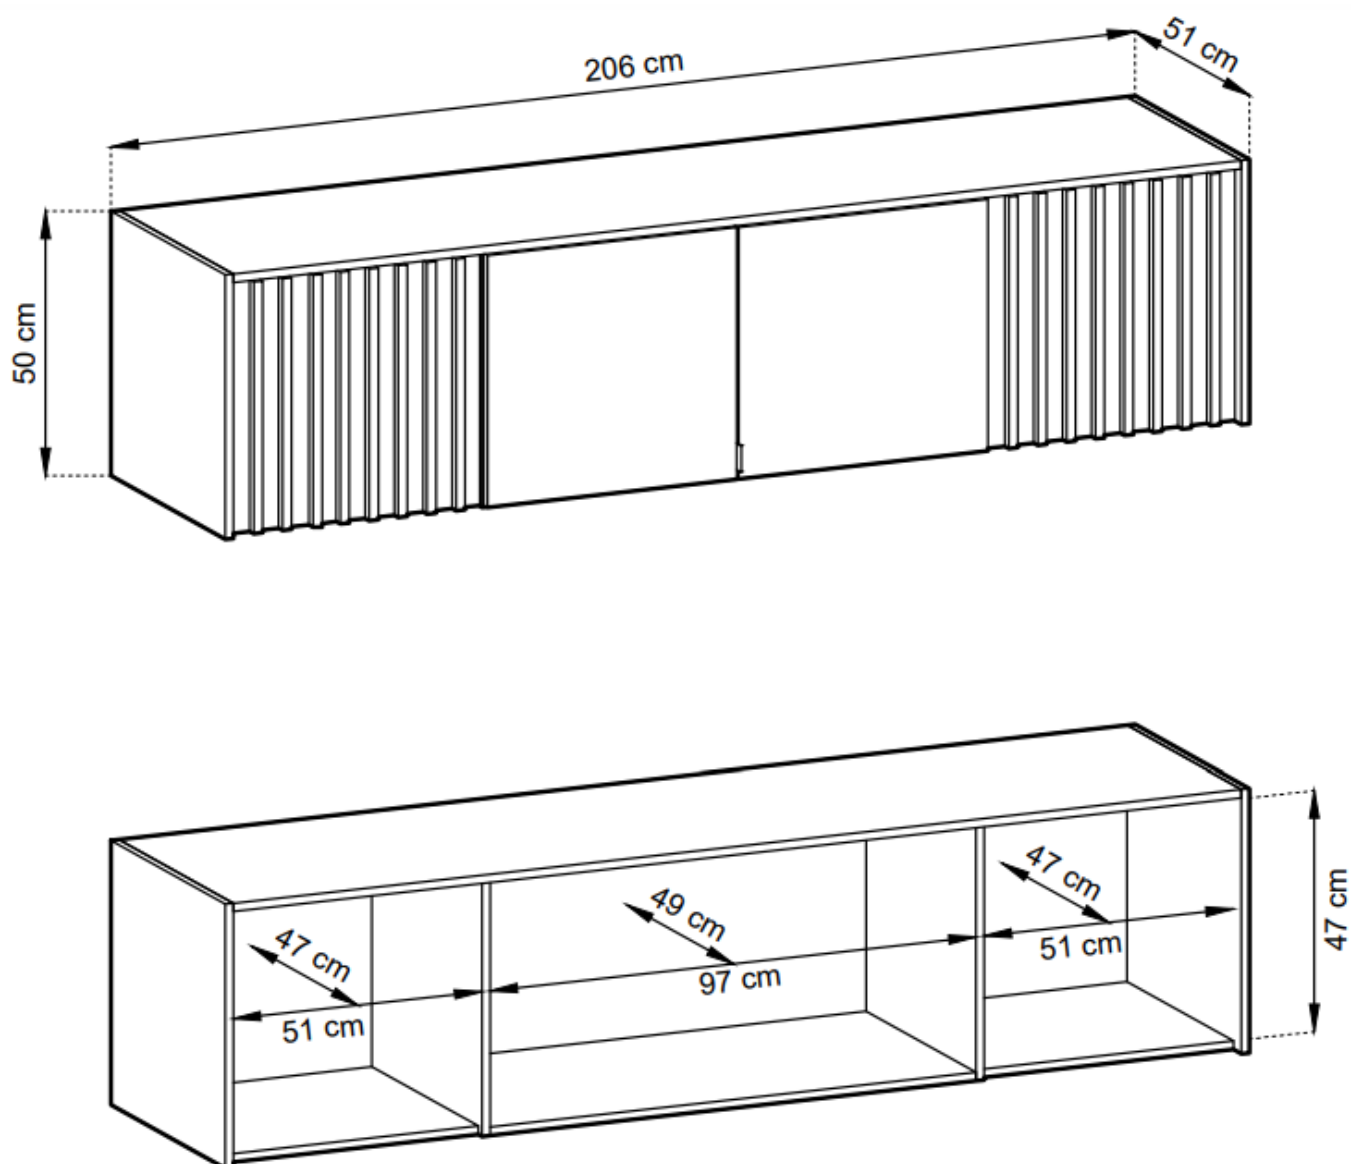

Opis produktu

Nadstawka na szafę NIKO pawlacz LAMELE 205 cm grafit

SPECYFIKACJA:

- szerokość: **205 cm**
- wysokość: **50 cm**
- głębokość: **51 cm**
- ilość drzwi: **4**
- ilość półek: **0**
- korpus - płyta laminowana o grubości 16 mm, obrzeże ABS 0.5 mm
- front - płyta laminowana o grubości 16 mm, obrzeże ABS 0.5 mm
- profil lamela 18 mm x 18 mm
- uchwyty metalowe malowane na czarno
- tył szafy - płyta HDF

DOSTĘPNA KOLORYSTYKA:

- dąb artisan
- biały mat
- grafit mat mat

SZCZEGÓŁOWE WYMIARY:

Meble w paczkach do samodzielnego montażu.

Do każdego produktu dołączona jest przejrzysta instrukcja montażu oraz wyposażenie niezbędne do jego zmontowania.