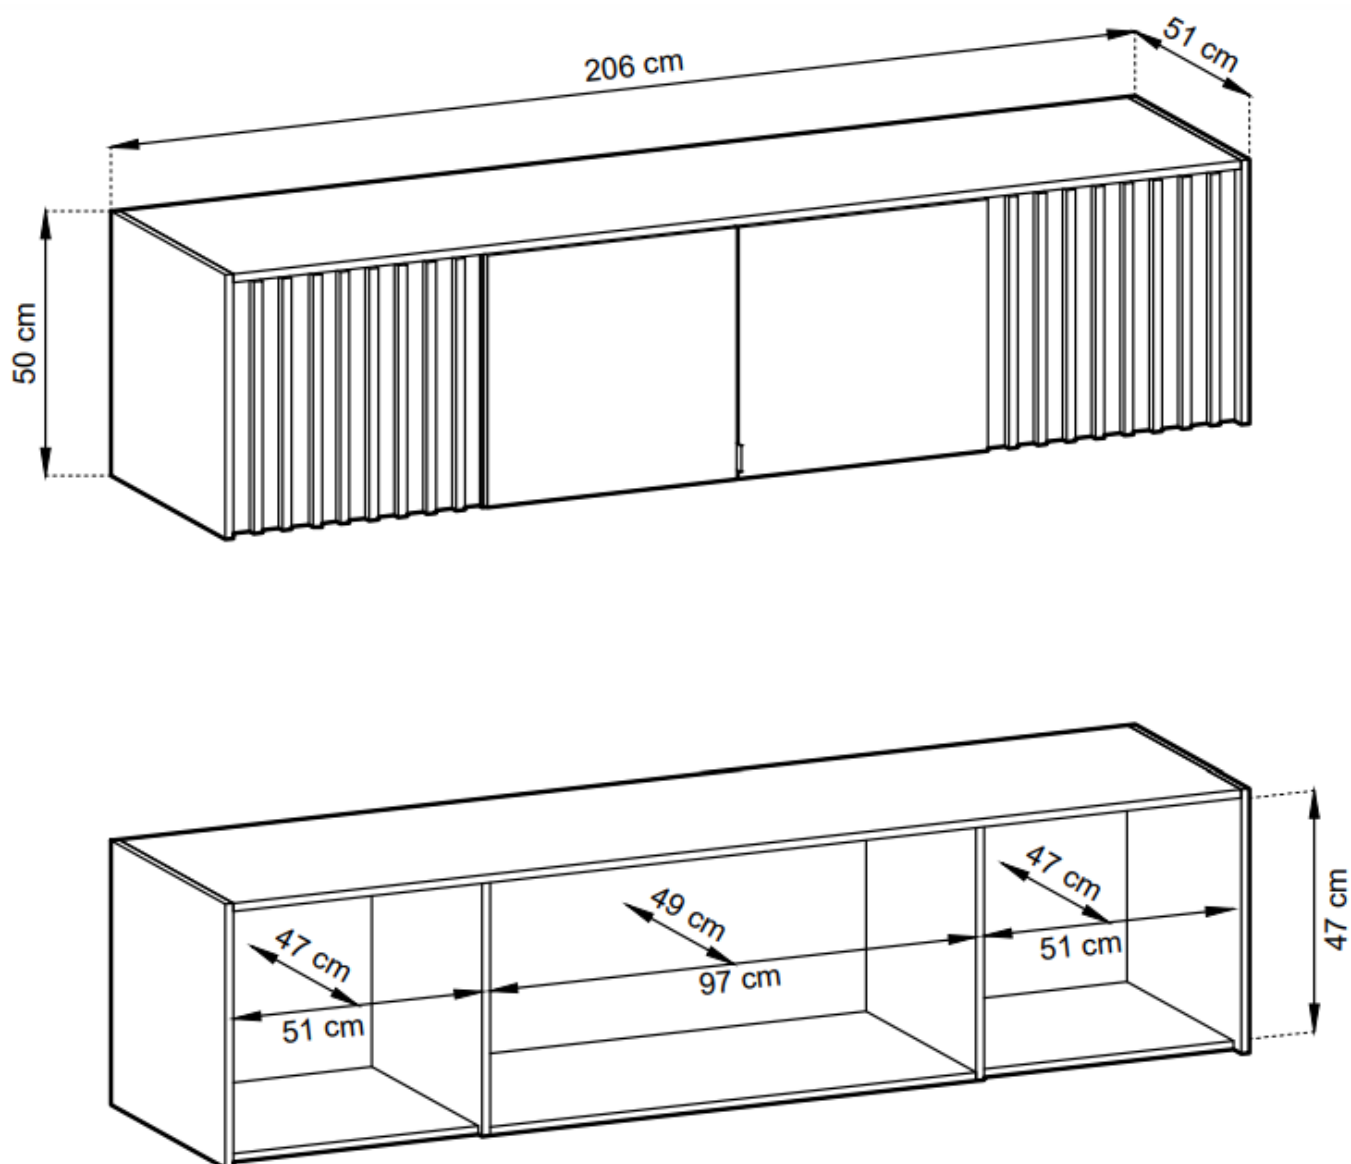

Opis produktu

Nadstawka na szafę NIKO pawlacz LAMELE 205 cm dąb artisan

SPECYFIKACJA:

- szerokość: **205 cm**
- wysokość: **50 cm**
- głębokość: **51 cm**
- ilość drzwi: **4**
- ilość półek: **0**
- korpus - płyta laminowana o grubości 16 mm, obrzeże ABS 0.5 mm
- front - płyta laminowana o grubości 16 mm, obrzeże ABS 0.5 mm
- profil lamela 18 mm x 18 mm
- uchwyty metalowe malowane na czarno
- tył szafy - płyta HDF

DOSTĘPNA KOLORYSTYKA:

- dąb artisan
- biały mat
- grafit mat mat

SZCZEGÓŁOWE WYMIARY:

Meble w paczkach do samodzielnego montażu.

Do każdego produktu dołączona jest przejrzysta instrukcja montażu oraz wyposażenie niezbędne do jego zmontowania.