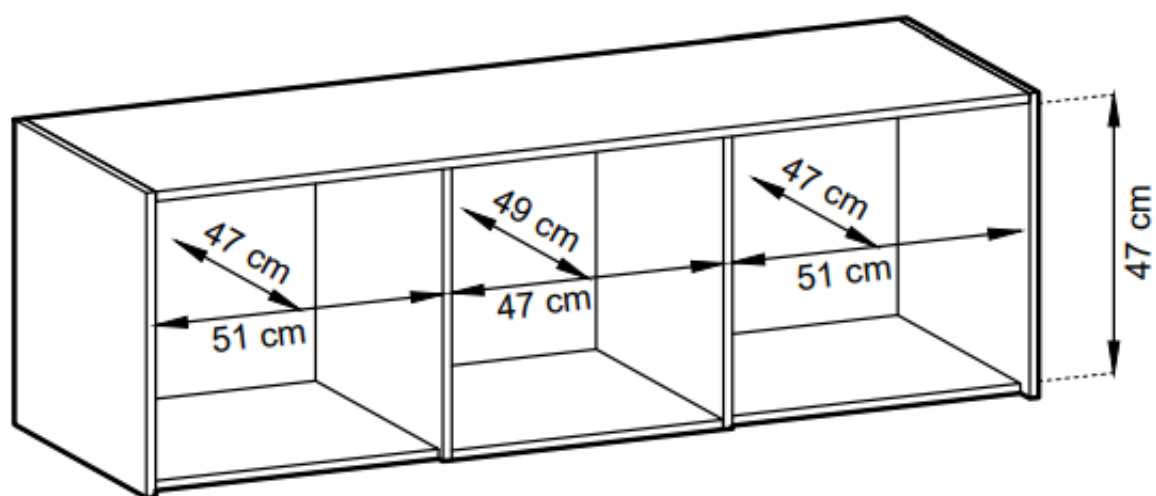

Meble w paczkach do samodzielnego montażu.
Do każdego produktu dołączona jest przejrzysta instrukcja montażu oraz wyposażenie niezbędne do jego zmontowania.

Produkt posiada dodatkowe opcje: