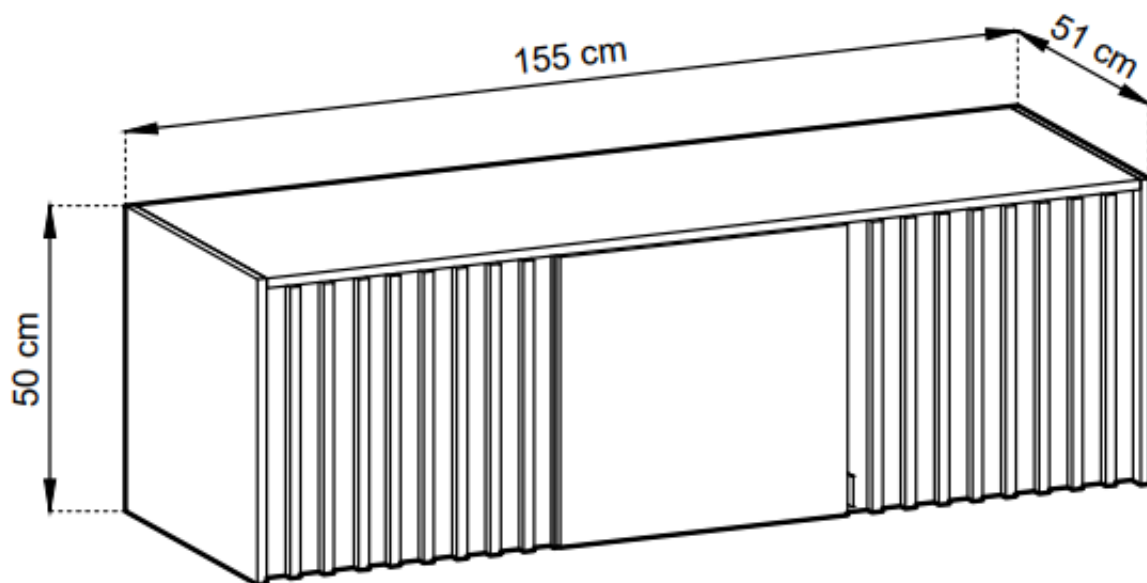

Meble w paczkach do samodzielnego montażu.
Do każdego produktu dołączona jest przejrzysta instrukcja montażu
oraz wyposażenie niezbędne do jego zmontowania.

Produkt posiada dodatkowe opcje: