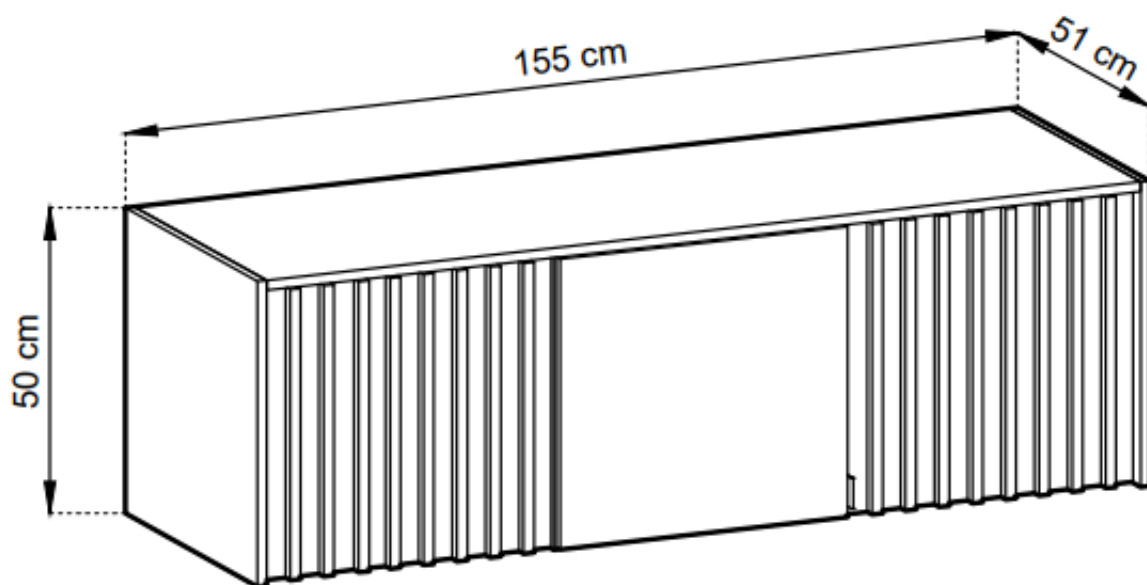

Meble w paczkach do samodzielnego montażu.
Do każdego produktu dołączona jest przejrzysta instrukcja montażu oraz wyposażenie niezbędne do jego zmontowania.

Produkt posiada dodatkowe opcje: