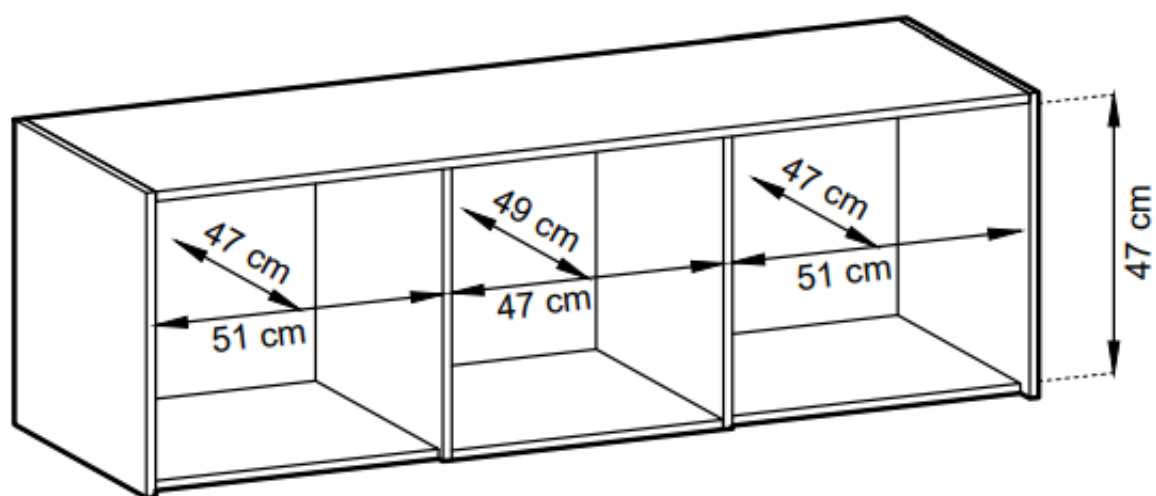

### Opis produktu

**Nadstawka na szafę NIKO LAMELE 155 cm szara**

**SPECYFIKACJA:**

- 
- szerokość: **155 cm**
  - wysokość: **50 cm**
  - głębokość: **51 cm**
  - ilość drzwi: **3**
  - ilość półek: **0**
  - korpus - płyta laminowana o grubości 16 mm, obrzeże ABS 0.5 mm
  - front - płyta laminowana o grubości 16 mm, obrzeże ABS 0.5 mm
  - profil lamela 18 mm x 18 mm
  - uchwyty metalowe malowane na czarno
  - tył szafy - płyta HDF