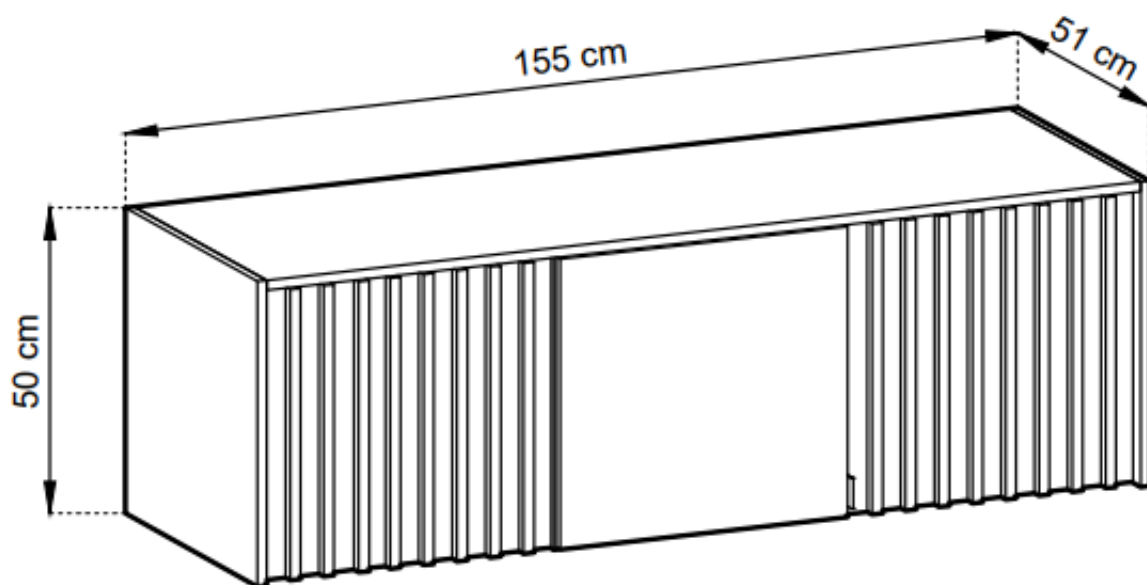

Meble w paczkach do samodzielnego montażu.
Do każdego produktu dołączona jest przejrzysta instrukcja montażu
oraz wyposażenie niezbędne do jego zmontowania.

Produkt posiada dodatkowe opcje: