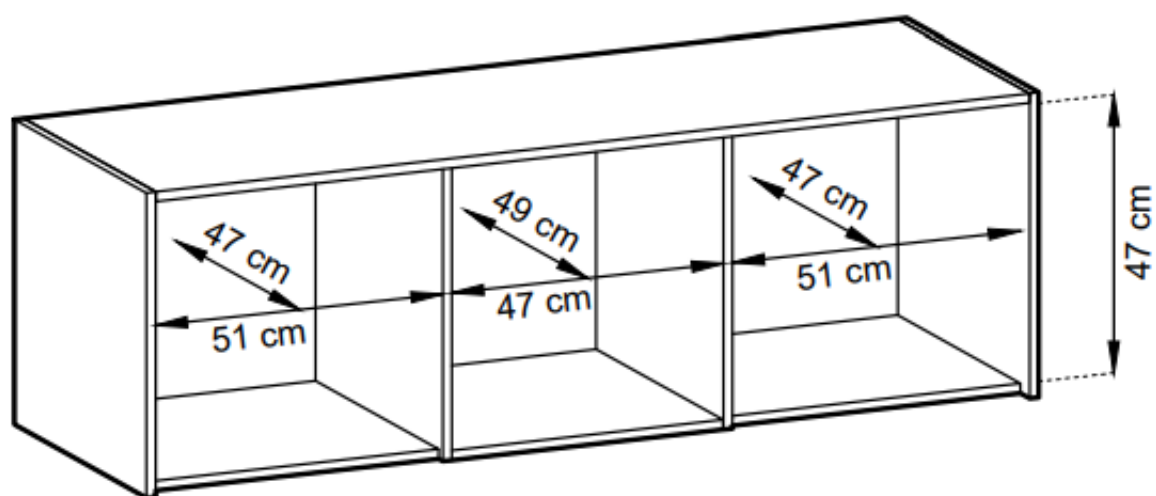

Meble w paczkach do samodzielnego montażu.
Do każdego produktu dołączona jest przejrzysta instrukcja montażu
oraz wyposażenie niezbędne do jego zmontowania.

Produkt posiada dodatkowe opcje: