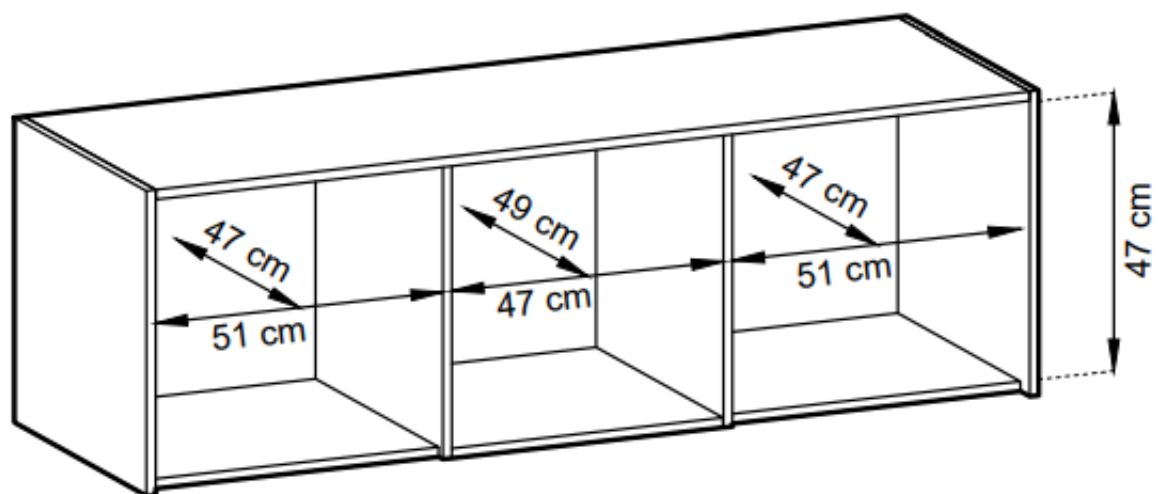

Meble w paczkach do samodzielnego montażu.
Do każdego produktu dołączona jest przejrzysta instrukcja montażu oraz wyposażenie niezbędne do jego zmontowania.

Produkt posiada dodatkowe opcje: