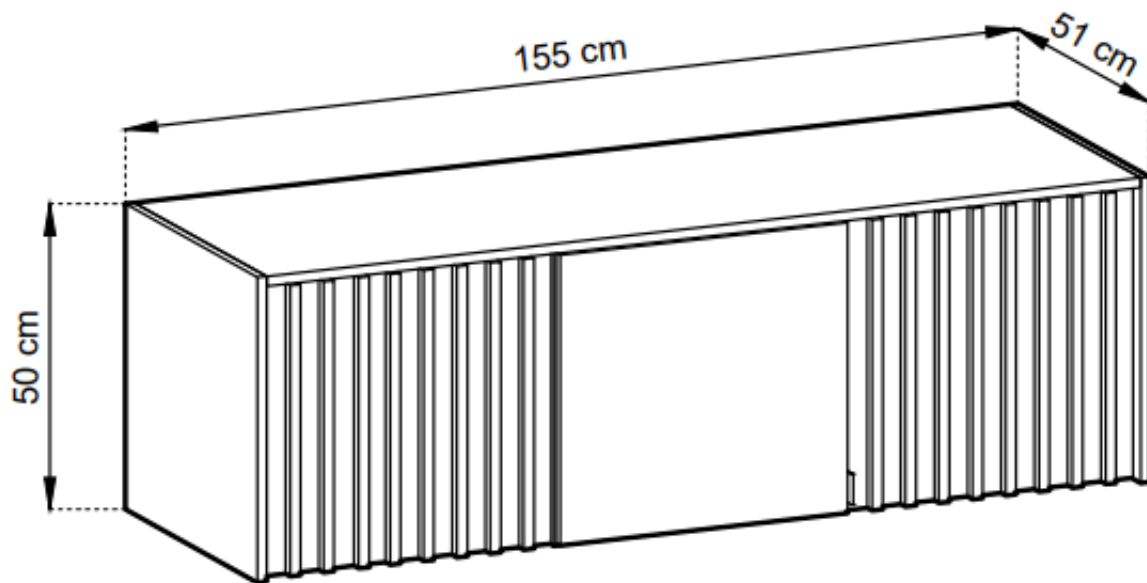

Meble w paczkach do samodzielnego montażu.
Do każdego produktu dołączona jest przejrzysta instrukcja montażu oraz wyposażenie niezbędne do jego zmontowania.

Produkt posiada dodatkowe opcje: