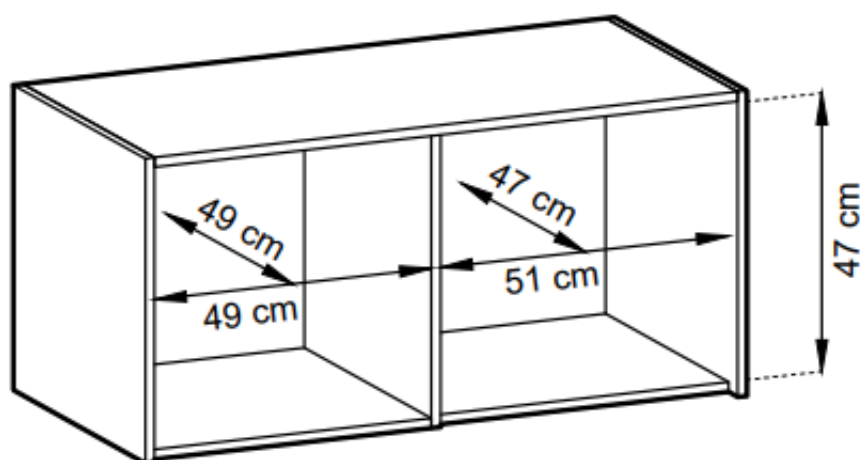

**Meble w paczkach do samodzielnego montażu.
Do każdego produktu dołączona jest przejrzysta instrukcja montażu
oraz wyposażenie niezbędne do jego zmontowania.**

Produkt posiada dodatkowe opcje: