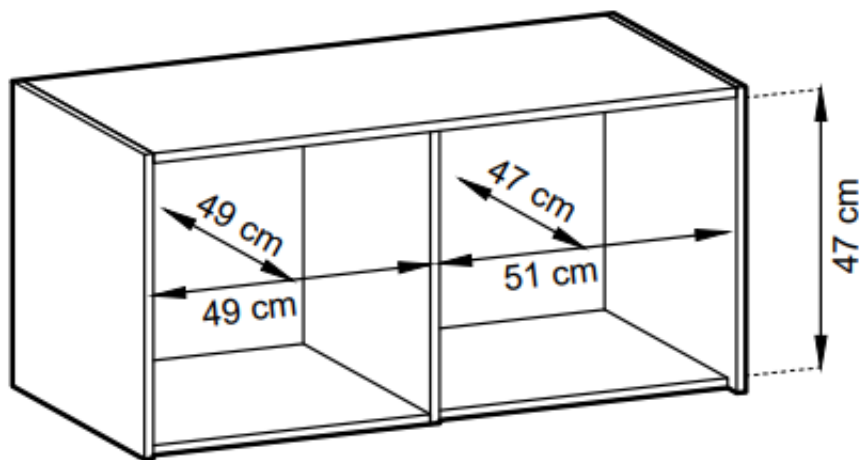

**Meble w paczkach do samodzielnego montażu.
Do każdego produktu dołączona jest przejrzysta instrukcja montażu
oraz wyposażenie niezbędne do jego zmontowania.**

Produkt posiada dodatkowe opcje: