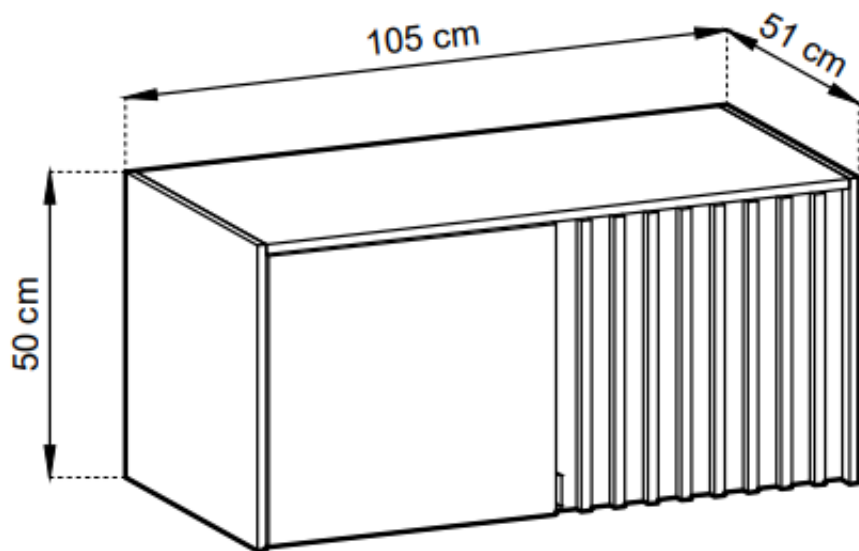

**Meble w paczkach do samodzielnego montażu.
Do każdego produktu dołączona jest przejrzysta instrukcja montażu
oraz wyposażenie niezbędne do jego zmontowania.**

Produkt posiada dodatkowe opcje: