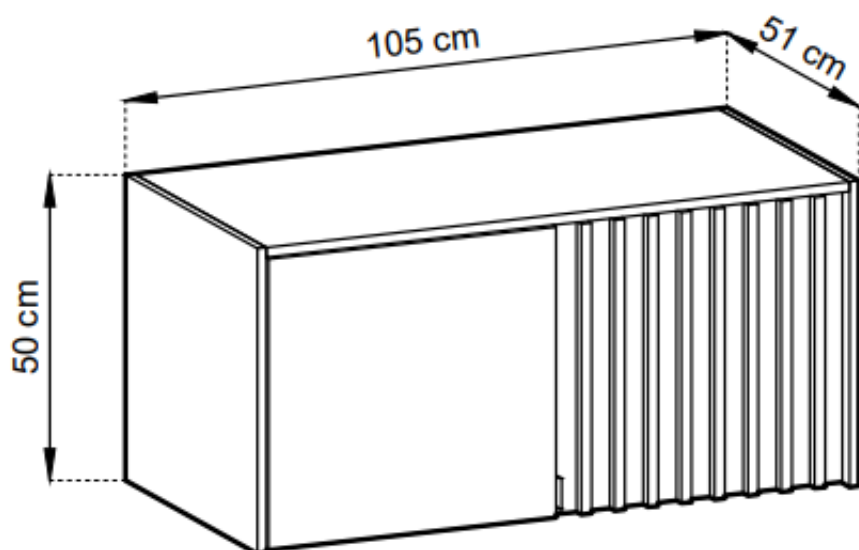

**Meble w paczkach do samodzielnego montażu.
Do każdego produktu dołączona jest przejrzysta instrukcja montażu
oraz wyposażenie niezbędne do jego zmontowania.**

Produkt posiada dodatkowe opcje: