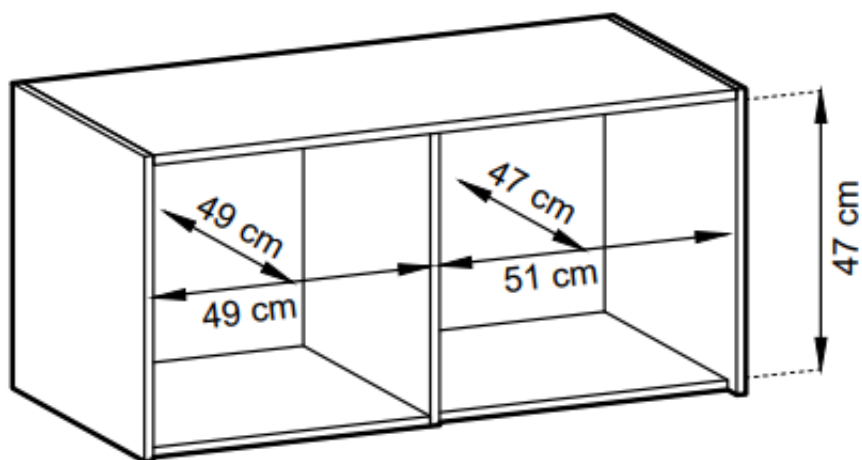

**Meble w paczkach do samodzielnego montażu.
Do każdego produktu dołączona jest przejrzysta instrukcja montażu
oraz wyposażenie niezbędne do jego zmontowania.**

Produkt posiada dodatkowe opcje: