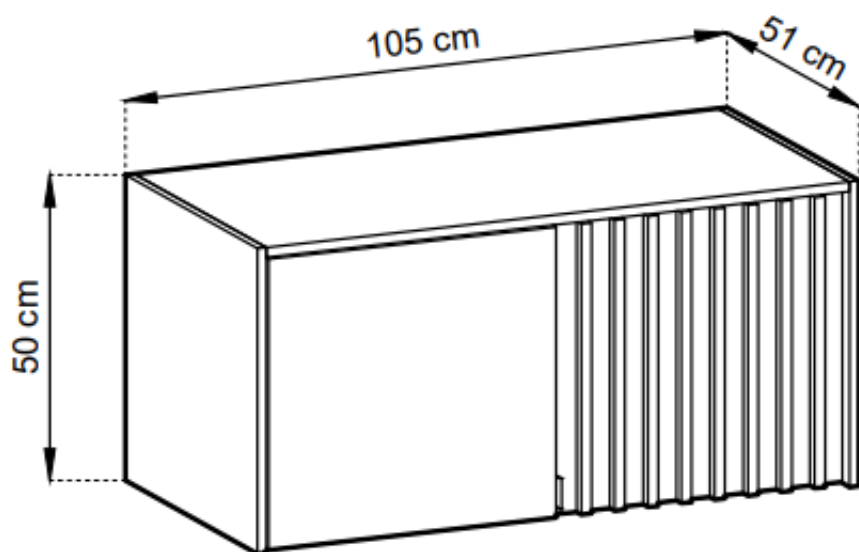

**Meble w paczkach do samodzielnego montażu.
Do każdego produktu dołączona jest przejrzysta instrukcja montażu
oraz wyposażenie niezbędne do jego zmontowania.**

Produkt posiada dodatkowe opcje: