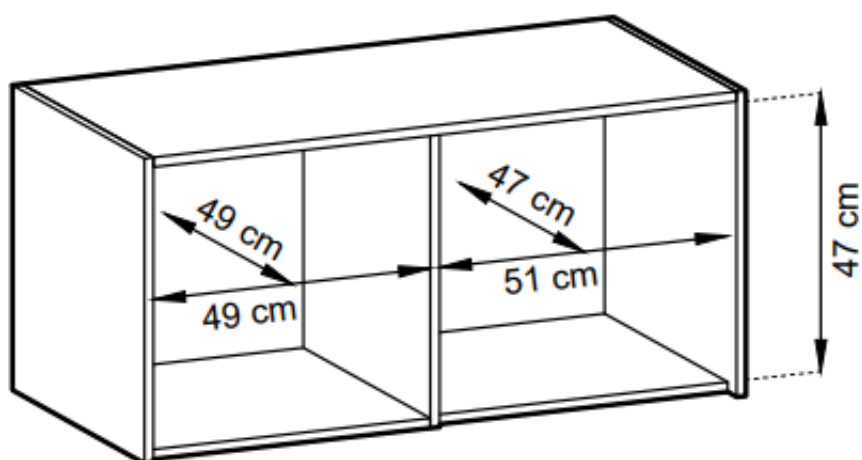

**Meble w paczkach do samodzielnego montażu.
Do każdego produktu dołączona jest przejrzysta instrukcja montażu
oraz wyposażenie niezbędne do jego zmontowania.**

Produkt posiada dodatkowe opcje: