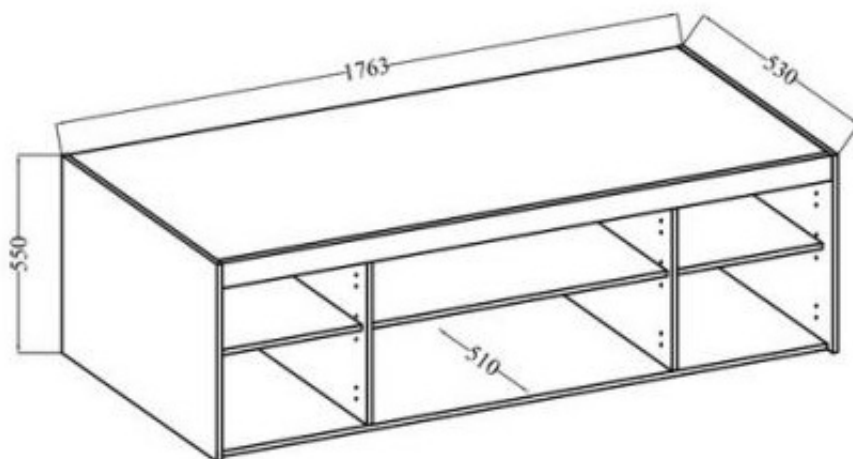

DODATKOWE INFORMACJE:

- korpusy oraz fronty z płyty laminowanej 16 mm
- krawędzie zabezpieczone obrzeżem ABS zapewniającym odporność na uszkodzenia
- uchwyty z tworzywa sztucznego
- tył wykonany z płyty HDF

WNĘTRZE: