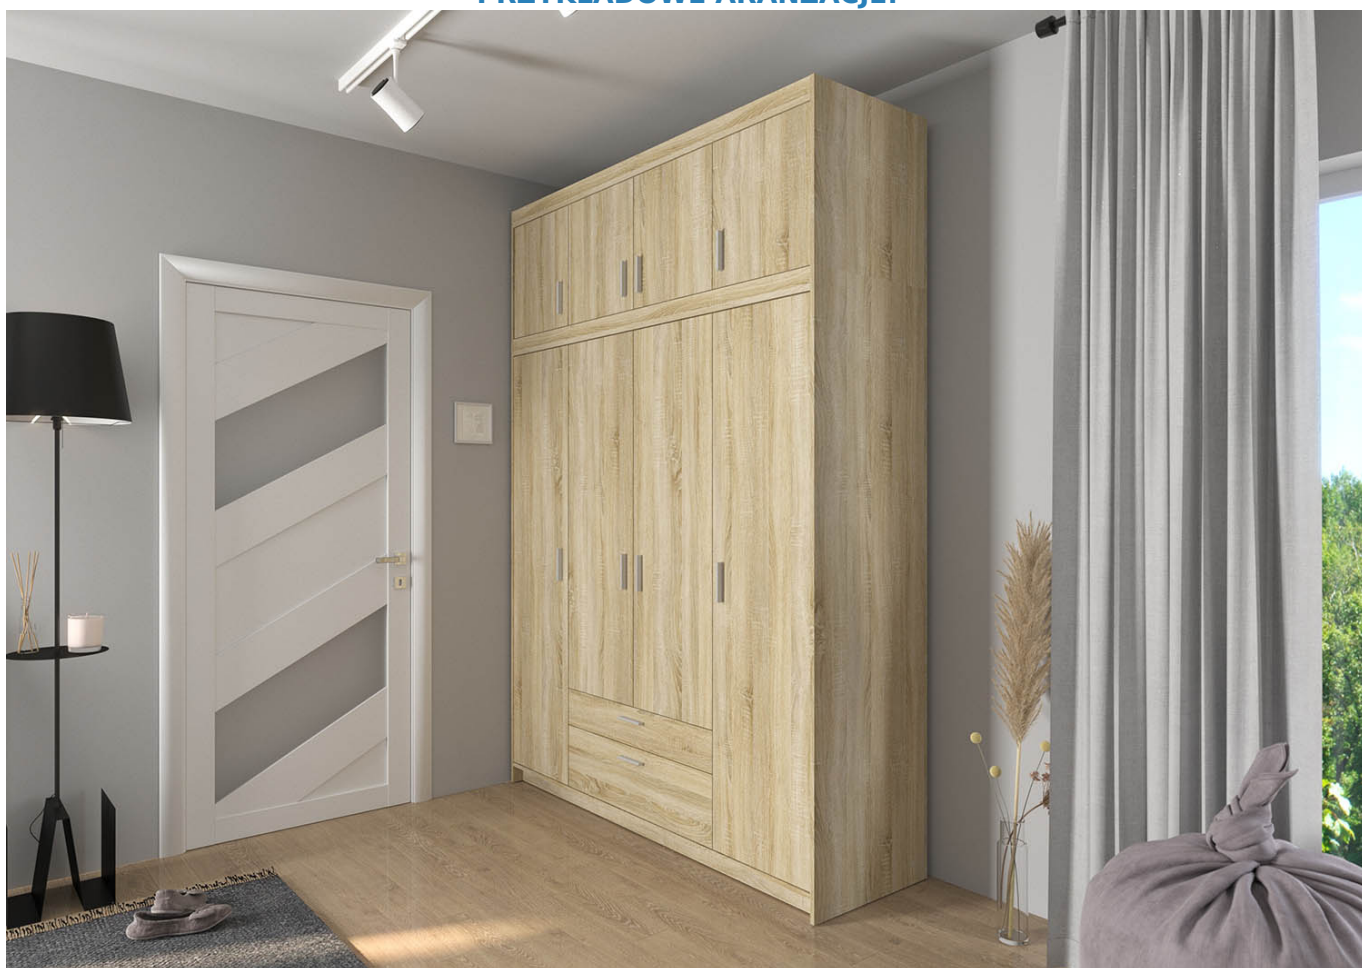

PRZYKŁADOWE ARANŻACJE: