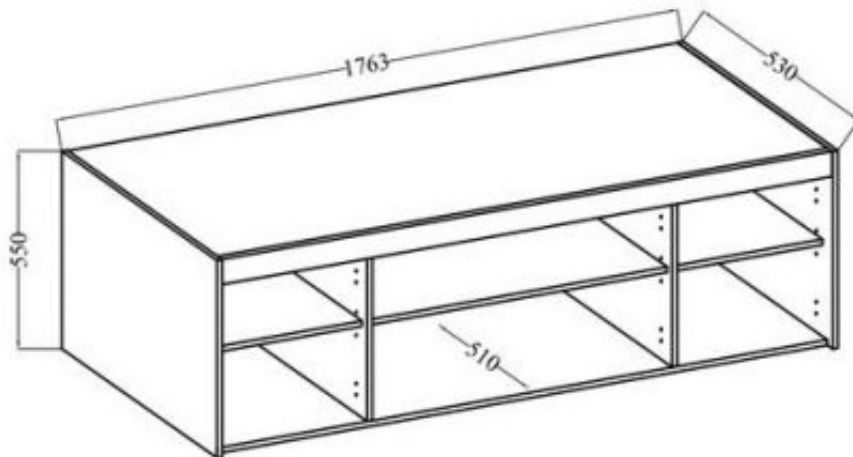

DODATKOWE INFORMACJE:

- korpusy oraz fronty z płyty laminowanej 16 mm
- krawędzie zabezpieczone obrzeżem ABS zapewniającym odporność na uszkodzenia
- uchwyty z tworzywa sztucznego
- tył wykonany z płyty HDF

WNĘTRZE: