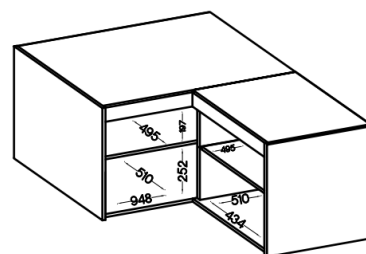

- szerokość: **98 / 98 cm**
- wysokość: **55 cm**
- głębokość: **53 cm**
- ilość drzwi: **2**
- ilość półek: **2**

SZCZEGÓŁOWE WYMIARY:

Produkt posiada dodatkowe opcje:

Kolor: Dąb Lefkas , Biały Mat , Dąb Sonoma