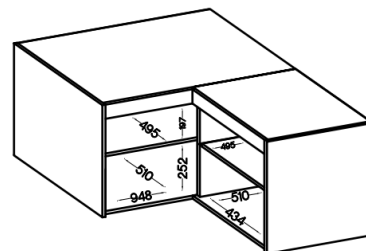

- szerokość: **98 / 98 cm**
- wysokość: **55 cm**
- głębokość: **53 cm**
- ilość drzwi: **2**
- ilość półek: **2**

SZCZEGÓŁOWE WYMIARY:

Produkt posiada dodatkowe opcje:

Kolor: Dąb Lefkas , Biały Mat , Dąb Sonoma