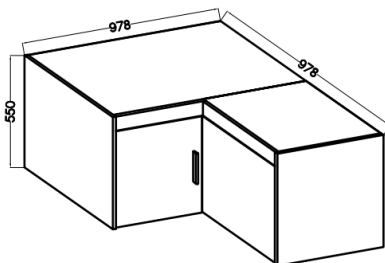

- szerokość: **98 / 98 cm**
- wysokość: **55 cm**
- głębokość: **53 cm**
- ilość drzwi: **2**
- ilość półek: **2**

SZCZEGÓŁOWE WYMIARY:

Produkt posiada dodatkowe opcje:

Kolor: Dąb Lefkas , Biały Mat , Dąb Sonoma