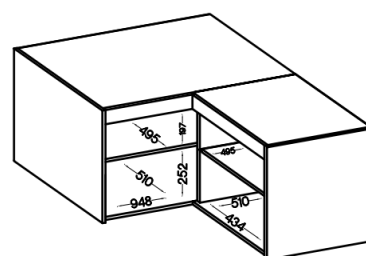

Nadstawka na szafę TRINO 98 cm

Nadstawka do szafy TRINO to praktyczne rozwiązanie, które pozwoli ci maksymalnie wykorzystać przestrzeń w twojej szafie.

Mebel jest wykonany z wysokiej jakości płyty laminowanej, co gwarantuje jej trwałość i stabilność. Dzięki dostępnej kolorystyce będzie pasować do każdej stylistyki wnętrza. Dzięki niej możesz przechowywać więcej ubrań i akcesoriów, co pozwoli ci utrzymać porządek w swojej szafie. Wybierz szafę Trino, aby stworzyć funkcjonalną i estetyczną przestrzeń do przechowywania ubrań.

Nadstawka jest dostępna w trzech wybarwieniach : biały , dąb lefkas, dąb sonoma, dąb olejowany lub beż piaskowy

SPECYFIKACJA:

- szerokość: **98 / 98 cm**
- wysokość: **55 cm**
- głębokość: **53 cm**
- ilość drzwi: **2**
- ilość półek: **2**

SZCZEGÓŁOWE WYMIARY:

Produkt posiada dodatkowe opcje:

Kolor: Beż piaskowy , Dąb Lefkas , dąb olejowany , Biały Mat , Dąb Sonoma