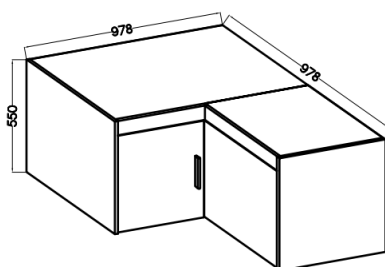

Nadstawka na szafę TRINO 98 cm

Nadstawka do szafy TRINO to praktyczne rozwiązanie, które pozwoli ci maksymalnie wykorzystać przestrzeń w twojej szafie.

Mebel jest wykonany z wysokiej jakości płyty laminowanej, co gwarantuje jej trwałość i stabilność. Dzięki dostępnej kolorystyce będzie pasować do każdej stylistyki wnętrza. Dzięki niej możesz przechowywać więcej ubrań i akcesoriów, co pozwoli ci utrzymać porządek w swojej szafie. Wybierz szafę Trino, aby stworzyć funkcjonalną i estetyczną przestrzeń do przechowywania ubrań.

Nadstawka jest dostępna w trzech wybarwieniach : biały , dąb lefkas, dąb sonoma, dąb olejowany lub beż piaskowy

SPECYFIKACJA:

- szerokość: **98 / 98 cm**
- wysokość: **55 cm**
- głębokość: **53 cm**
- ilość drzwi: **2**
- ilość półek: **2**

SZCZEGÓŁOWE WYMIARY:

Produkt posiada dodatkowe opcje:

Kolor: Beż piaskowy , Dąb Lefkas , dąb olejowany , Biały Mat , Dąb Sonoma