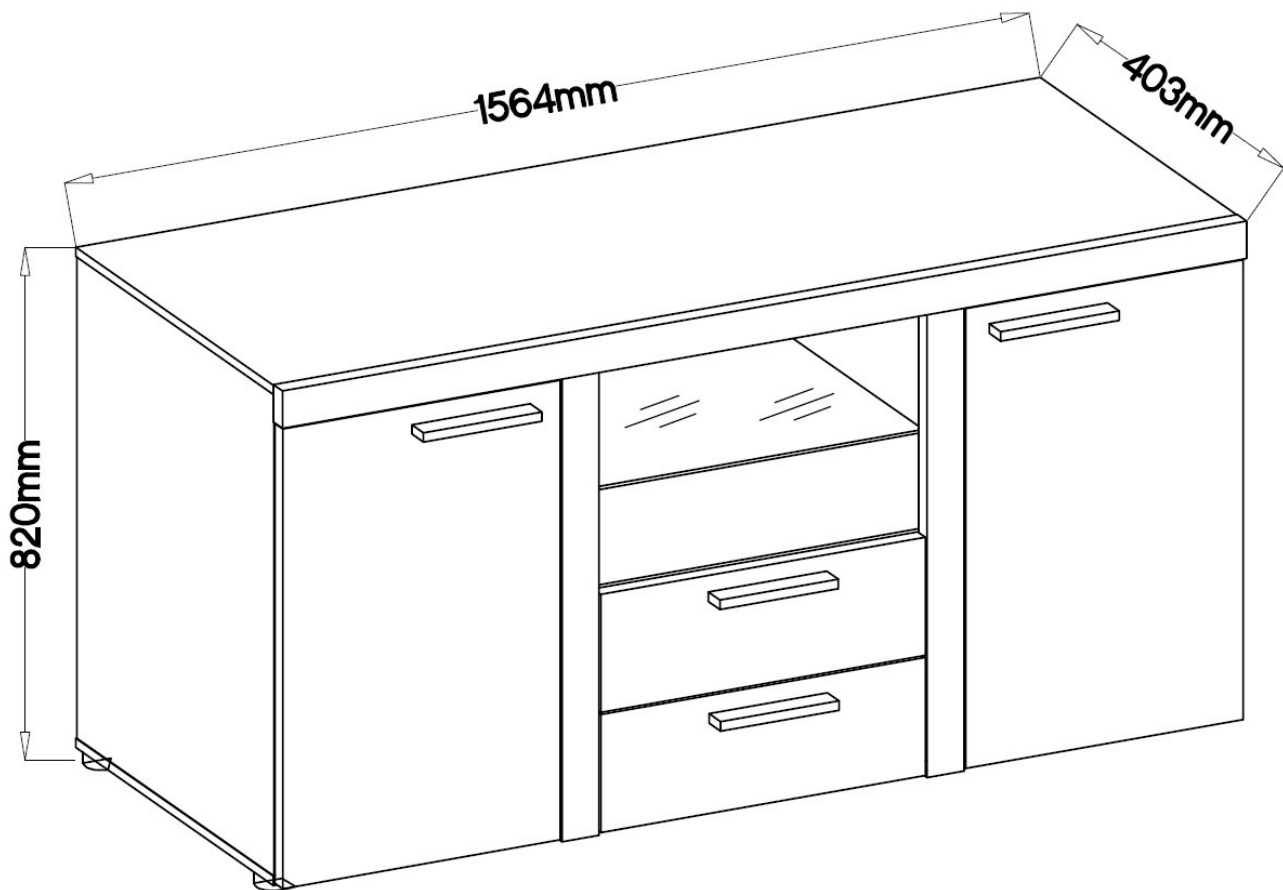

Opis produktu

Ramon to meblościanka składająca się z witryny wysokiej, witryny niskiej, szafki rtv oraz półki wiszącej o szerokości całkowitej 270 cm oraz komody o szerokości 156 cm. Możliwość zakupu meblościanki bez komody. Opcja zakupu meblościanki z oświetleniem LED. Wykonana z wysokiej jakości płyty laminowanej o grubości 16 mm. Meble do samodzielnego montażu, do zestawu dołączona przejrzysta instrukcja. Produkt w 100 % polski.

SPECYFIKACJA MEBŁOŚCIANKA

- szerokość: 270 cm
- wysokość: 190 cm
- głębokość: 40 cm
- oświetlenie LED: opcjonalnie

SPECYFIKACJA KOMODA

- szerokość: 156 cm
- wysokość: 82 cm
- głębokość: 40 cm
- ilość drzwi: 2
- ilość szuflad: 2
- oświetlenie LED: opcjonalnie