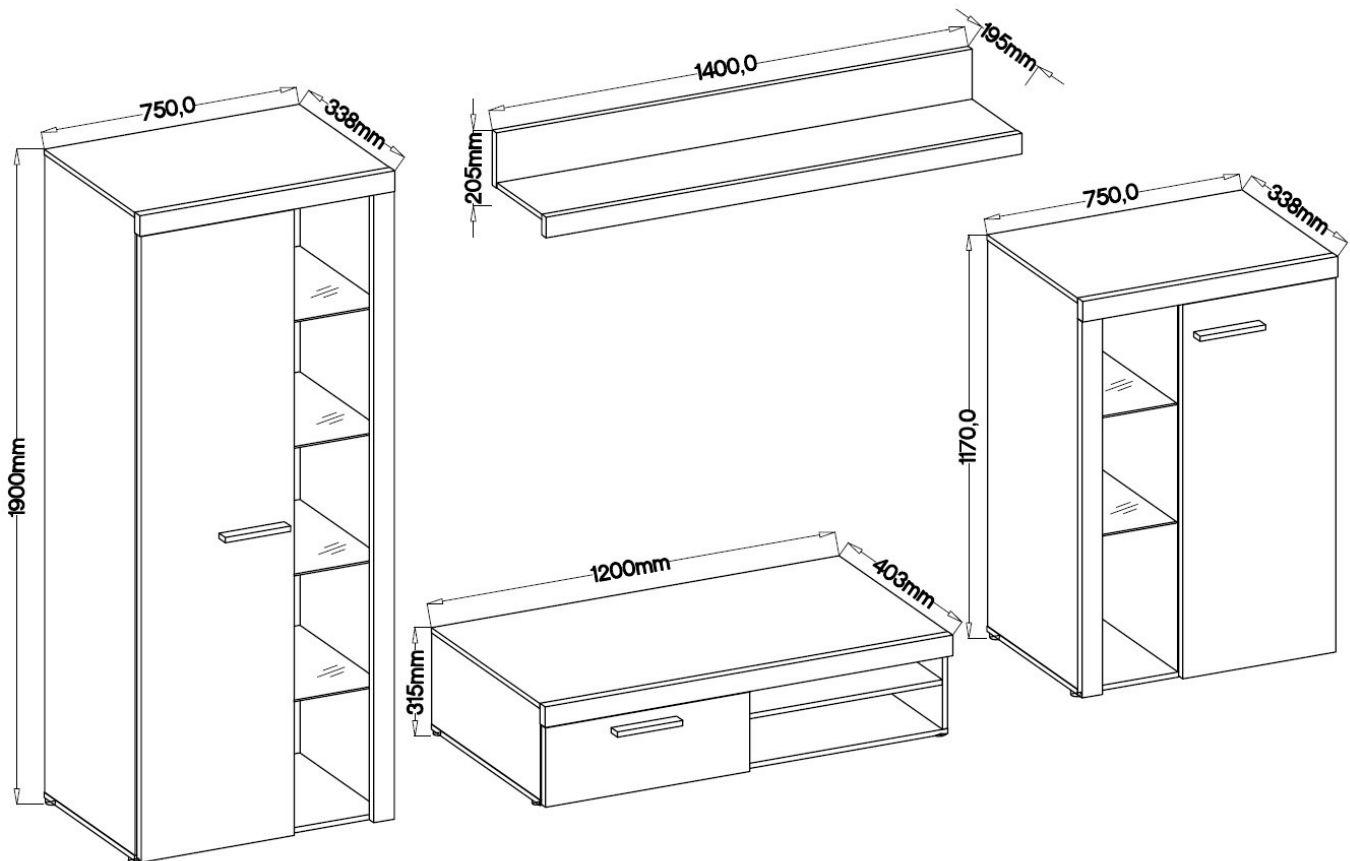

Opis produktu

Ramon to meblościanka składająca się z witryny wysokiej, witryny niskiej, szafki rtv oraz półki wiszącej o szerokości całkowitej 270 cm oraz komody o szerokości 156 cm. Możliwość zakupu meblościanki bez komody. Opcja zakupu meblościanki z oświetleniem LED. Wykonana z wysokiej jakości płyty laminowanej o grubości 16 mm. Meble do samodzielnego montażu, do zestawu dołączona przejrzysta instrukcja. Produkt w 100 % polski.

SPECYFIKACJA MEBŁOŚCIANKA

- szerokość: 270 cm
- wysokość: 190 cm
- głębokość: 40 cm
- oświetlenie LED: opcjonalnie

SPECYFIKACJA KOMODA

- szerokość: 156 cm
- wysokość: 82 cm
- głębokość: 40 cm
- ilość drzwi: 2
- ilość szuflad: 2
- oświetlenie LED: opcjonalnie