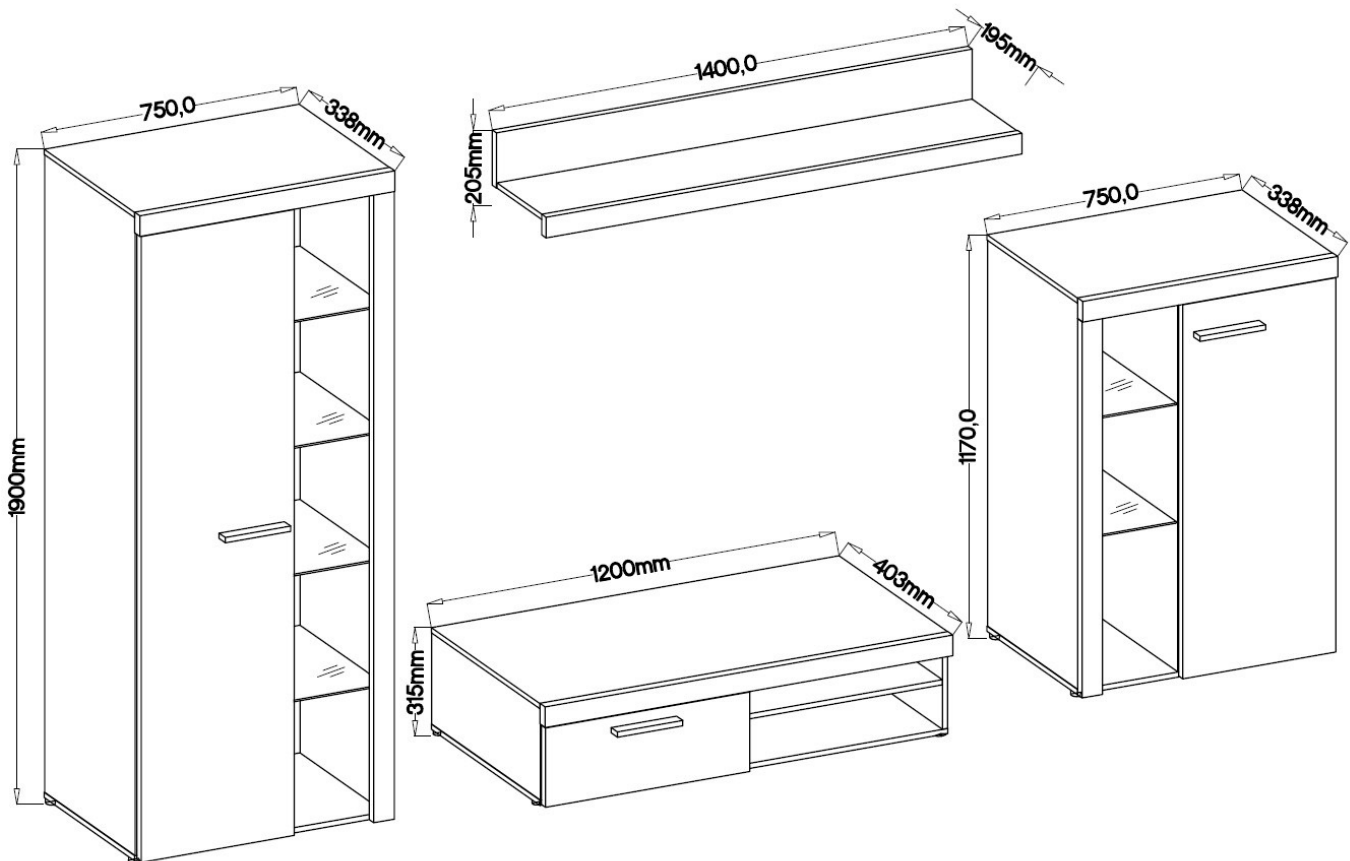

### Opis produktu

Ramon to meblościanka składająca się z witryny wysokiej, witryny niskiej, szafki rtv oraz półki wiszącej o szerokości całkowitej 270 cm oraz komody o szerokości 156 cm. Możliwość zakupu meblościanki bez komody. Opcja zakupu meblościanki z oświetleniem LED. Wykonana z wysokiej jakości płyty laminowanej o grubości 16 mm. Meble do samodzielnego montażu, do zestawu dołączona przejrzysta instrukcja. Produkt w 100 % polski.

## SPECYFIKACJA MEBŁOŚCIANKA

- szerokość: 270 cm
- wysokość: 190 cm
- głębokość: 40 cm
- oświetlenie LED: opcjonalnie

## SPECYFIKACJA KOMODA

- szerokość: 156 cm
- wysokość: 82 cm
- głębokość: 40 cm
- ilość drzwi: 2
- ilość szuflad: 2
- oświetlenie LED: opcjonalnie

-----  
**Meble w paczkach do samodzielnego montażu.**  
**Do każdego produktu dołączona jest przejrzysta instrukcja montażu**  
**oraz wyposażenie niezbędne do jego zmontowania.**  
-----