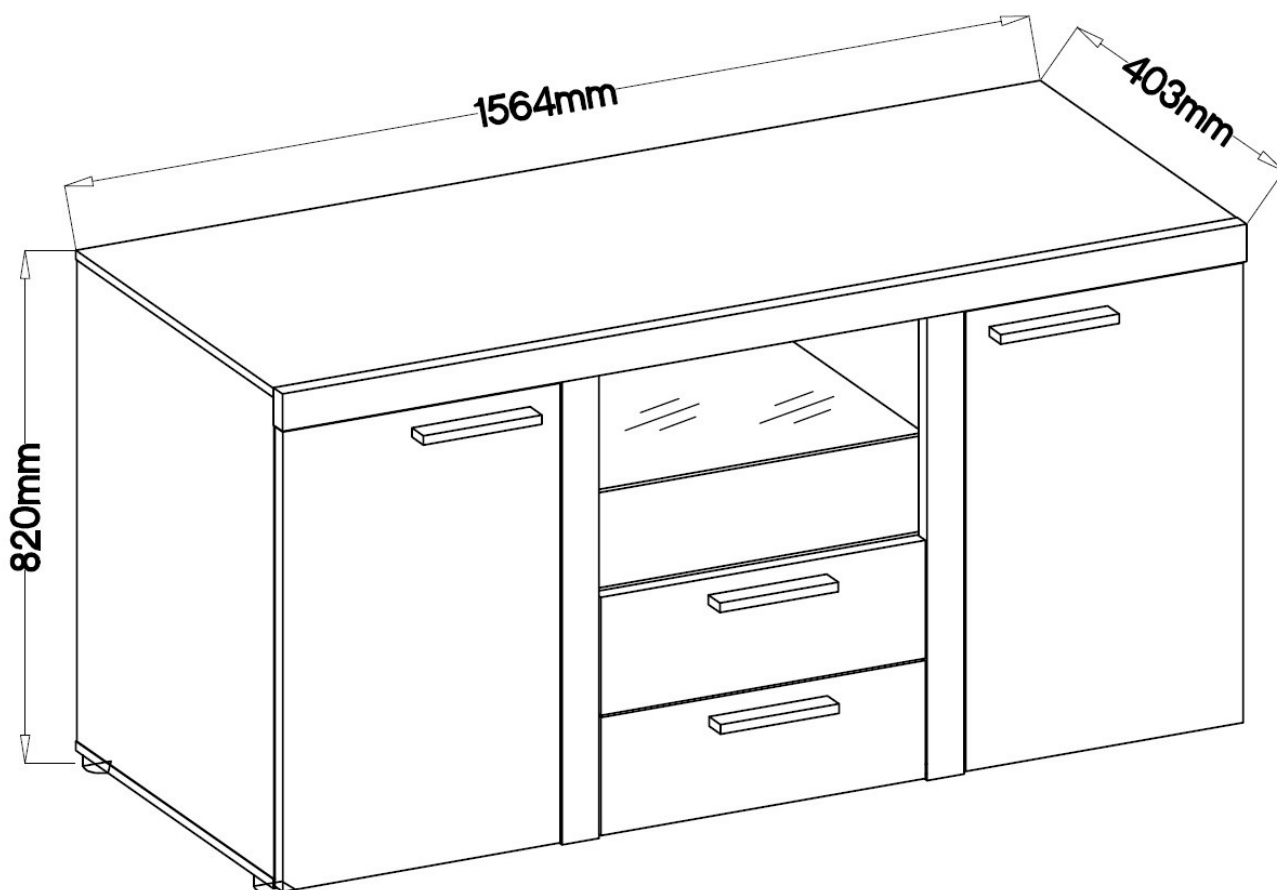

### Opis produktu

Ramon to meblościanka składająca się z witryny wysokiej, witryny niskiej, szafki rtv oraz półki wiszącej o szerokości całkowitej 270 cm oraz komody o szerokości 156 cm. Możliwość zakupu meblościanki bez komody. Opcja zakupu meblościanki z oświetleniem LED. Wykonana z wysokiej jakości płyty laminowanej o grubości 16 mm. Meble do samodzielnego montażu, do zestawu dołączona przejrzysta instrukcja. Produkt w 100 % polski.

## SPECYFIKACJA MEBŁOŚCIANKA

- szerokość: 270 cm
- wysokość: 190 cm
- głębokość: 40 cm
- oświetlenie LED: opcjonalnie

## SPECYFIKACJA KOMODA

- szerokość: 156 cm
- wysokość: 82 cm
- głębokość: 40 cm
- ilość drzwi: 2
- ilość szuflad: 2
- oświetlenie LED: opcjonalnie

-----  
**Meble w paczkach do samodzielnego montażu.**  
**Do każdego produktu dołączona jest przejrzysta instrukcja montażu**  
**oraz wyposażenie niezbędne do jego zmontowania.**  
-----