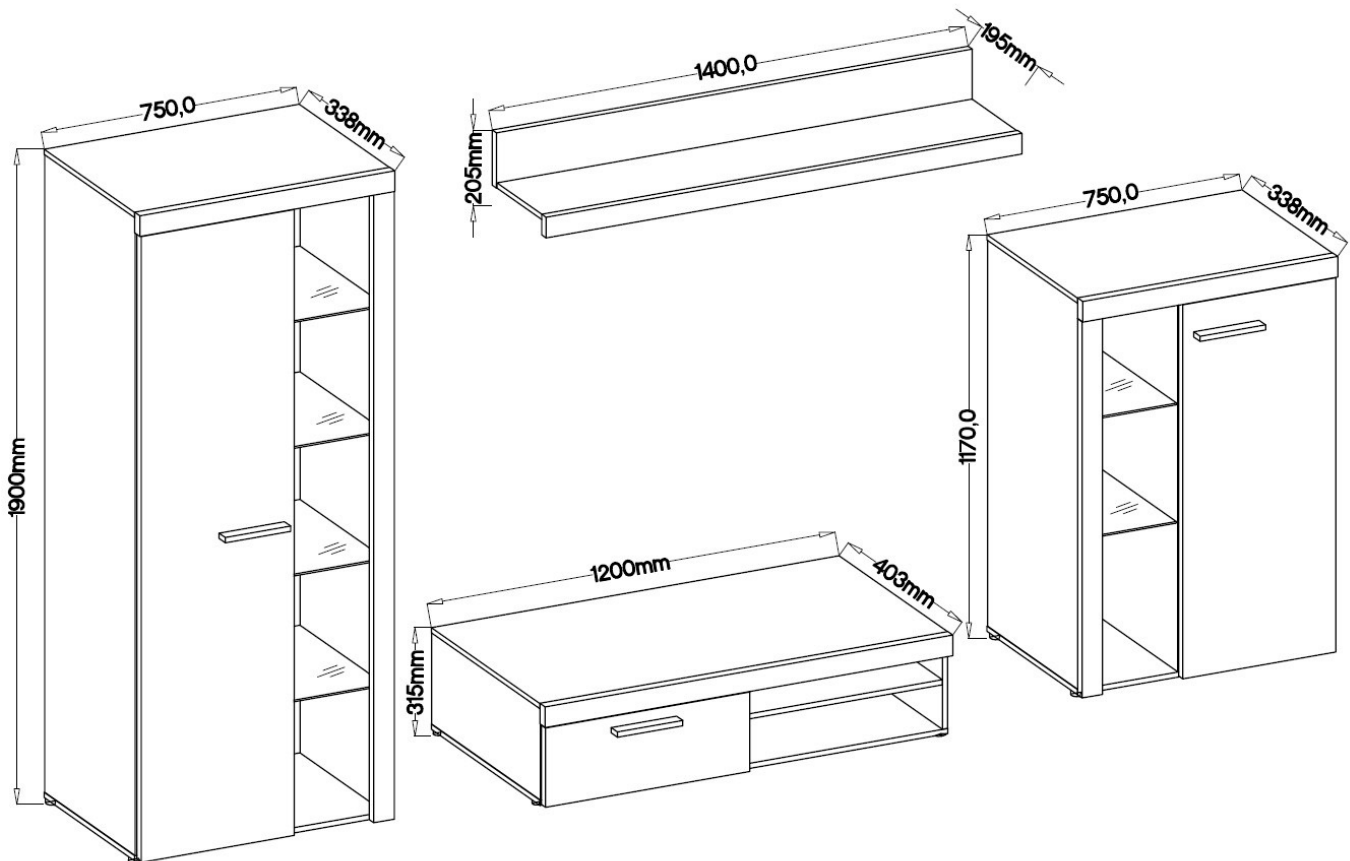

Dane aktualne na dzień: 10-04-2025 09:30

Link do produktu: <https://umeblujdom.pl/meblościanka-z-komoda-ramon-bialy-mat-p-1220.html>

Meblościanka z komodą Ramon Biały Mat

Cena	1 730 zł
Czas wysyłki	3-7 dni roboczych
Szerokość	270 cm
Wysokość	190 cm
Głębokość	40 cm

Opis produktu

Ramon meblościanka z komodą BIAŁY MAT

Ramon to meblościanka składająca się z witryny wysokiej, witryny niskiej, szafki rtv oraz półki wiszącej o szerokości całkowitej 270 cm oraz komody o szerokości 156 cm. Możliwość zakupu meblościanki bez komody. Opcja zakupu meblościanki z oświetleniem LED. Wykonana z wysokiej jakości płyty laminowanej o grubości 16 mm. Meble do samodzielnego montażu, do zestawu dołączona przejrzysta instrukcja. Produkt w 100 % polski.

SPECYFIKACJA MEBŁOŚCIANKA

- szerokość: 270 cm
- wysokość: 190 cm
- głębokość: 40 cm
- oświetlenie LED: opcjonalnie

SPECYFIKACJA KOMODA

- szerokość: 156 cm
- wysokość: 82 cm
- głębokość: 40 cm
- ilość drzwi: 2
- ilość szuflad: 2
- oświetlenie LED: opcjonalnie