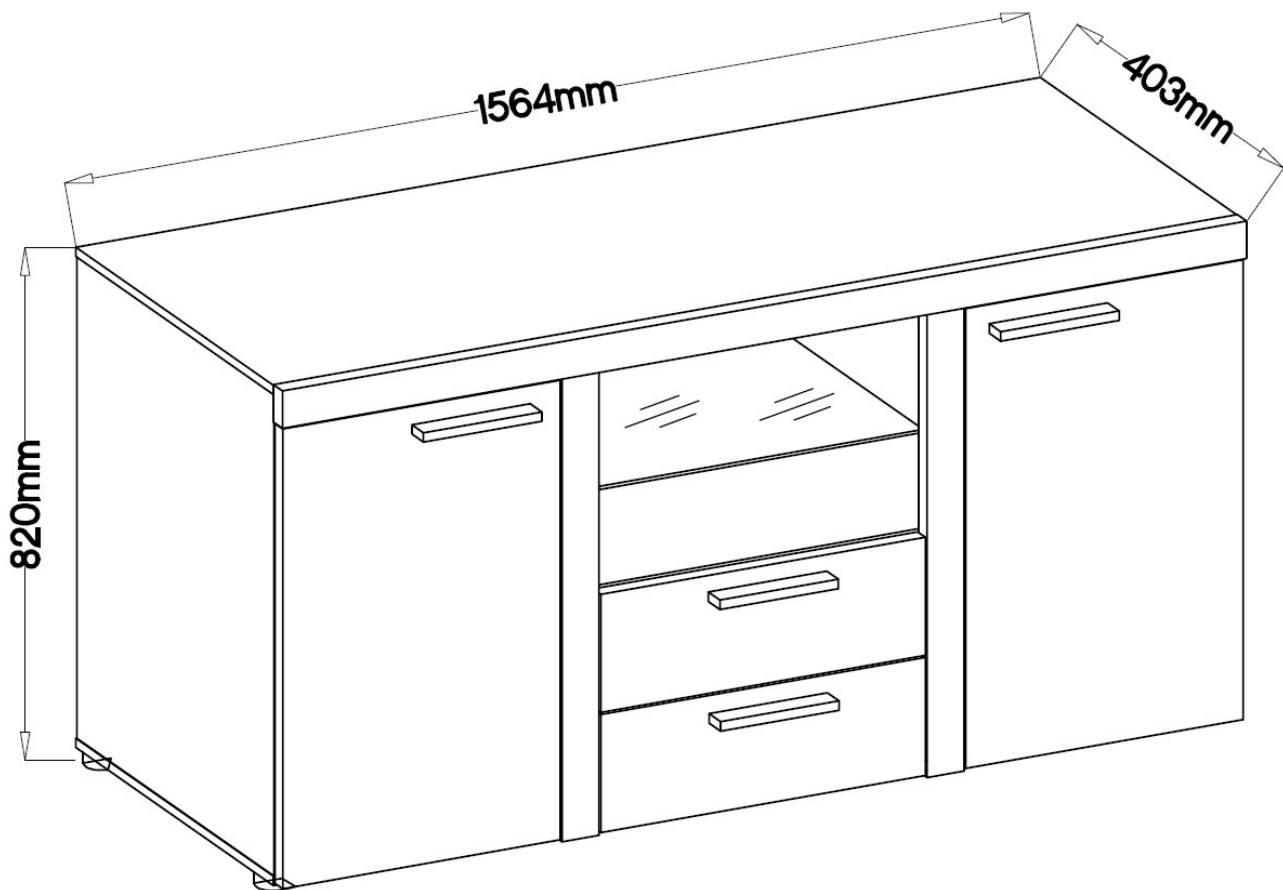

Opis produktu

Ramon meblościanka z komodą BIAŁY MAT

Ramon to meblościanka składająca się z witryny wysokiej, witryny niskiej, szafki rtv oraz półki wiszącej o szerokości całkowitej 270 cm oraz komody o szerokości 156 cm. Możliwość zakupu meblościanki bez komody. Opcja zakupu meblościanki z oświetleniem LED. Wykonana z wysokiej jakości płyty laminowanej o grubości 16 mm. Meble do samodzielnego montażu, do zestawu dołączona przejrzysta instrukcja. Produkt w 100 % polski.

SPECYFIKACJA MEBŁOŚCIANKA

- szerokość: 270 cm
- wysokość: 190 cm
- głębokość: 40 cm
- oświetlenie LED: opcjonalnie

SPECYFIKACJA KOMODA

- szerokość: 156 cm
- wysokość: 82 cm
- głębokość: 40 cm
- ilość drzwi: 2
- ilość szuflad: 2
- oświetlenie LED: opcjonalnie