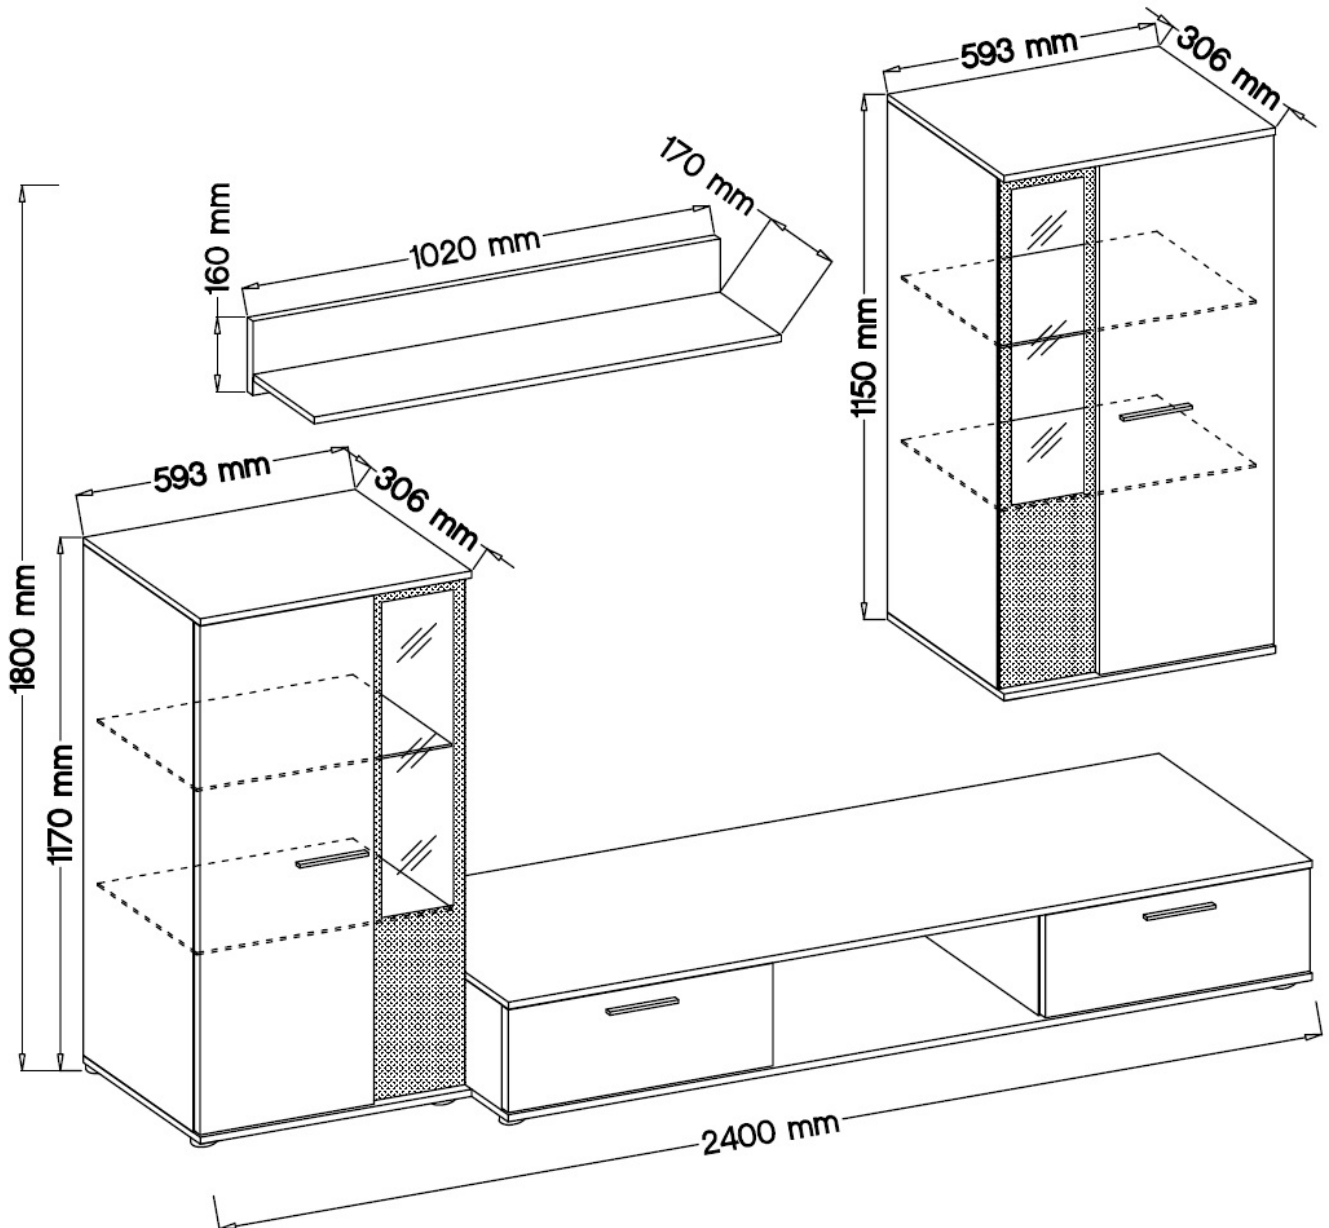

Opis produktu

Siena meblościanka 4 elementy DĄB SONOMA

Siena to meblościanka o szerokości całkowitej 240 cm. W skład zestawu wchodzi półka wisząca, szafka rtv oraz dwie witryny. Możliwość dokupienia oświetlenia LED. Wykonana z wysokiej jakości płyty laminowanej o grubości 16 mm. Obrzeża ABS o grubości 1 mm. Szyba z czarnym nadrukiem. Możliwość dokupienia do meblościanki komody o szerokości 140 cm. Meble pakowane w paczki, do samodzielnego montażu. Do kompletu dołączona przejrzysta instrukcja montażu. Produkt w 100%

polSKI.

SPECYFIKACJA

- szerokość: 240 cm
- wysokość: 180 cm
- głębokość: 40 cm
- oświetlenie LED: opcjonalnie

Art. Nr		Wymiary mebli w mm			
		szerokość	wysokość	głębokość	
		593	1150	306	paczka 1/2 - 0,086 m3 1270 x 410 x 165 mm waga - 45,00 kg.
		593	1130	306	
		1755	277	402	paczka 2/2 - 0,052 m3 1845 x 430 x 65 mm waga - 26,00 kg.
		1020	160	175	