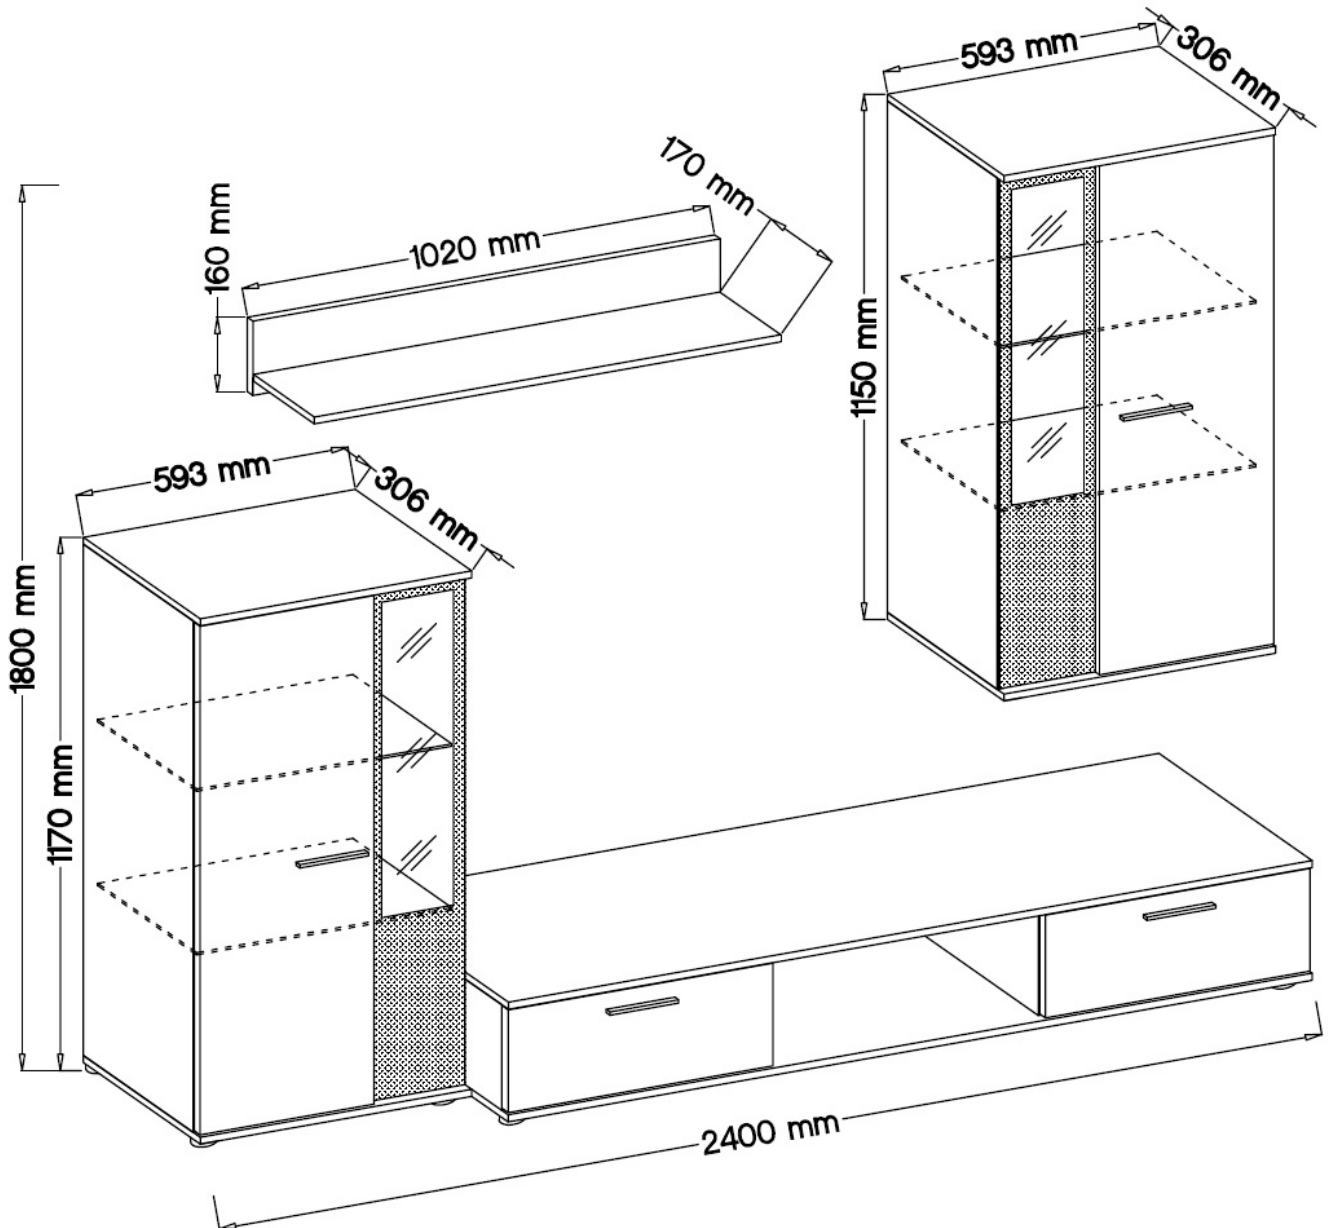

Opis produktu

Siena meblościanka 4 elementy DĄB SONOMA

Siena to meblościanka o szerokości całkowitej 240 cm. W skład zestawu wchodzi półka wisząca, szafka rtv oraz dwie witryny. Możliwość dokupienia oświetlenia LED. Wykonana z wysokiej jakości płyty laminowanej o grubości 16 mm. Obrzeża ABS o grubości 1 mm. Szyba z czarnym nadrukiem. Możliwość dokupienia do meblościanki komody o szerokości 140 cm. Meble pakowane w paczki, do samodzielnego montażu. Do kompletu dołączona przejrzysta instrukcja montażu. Produkt w 100%

polski.

SPECYFIKACJA

- szerokość: 240 cm
- wysokość: 180 cm
- głębokość: 40 cm
- oświetlenie LED: opcjonalnie

Art. Nr		Wymiary mebli w mm			
		szerokość	wysokość	głębokość	
		593	1150	306	paczka 1/2 - 0,086 m3 1270 x 410 x 165 mm waga - 45,00 kg.
		593	1130	306	
		1755	277	402	paczka 2/2 - 0,052 m3 1845 x 430 x 65 mm waga - 26,00 kg.
		1020	160	175	