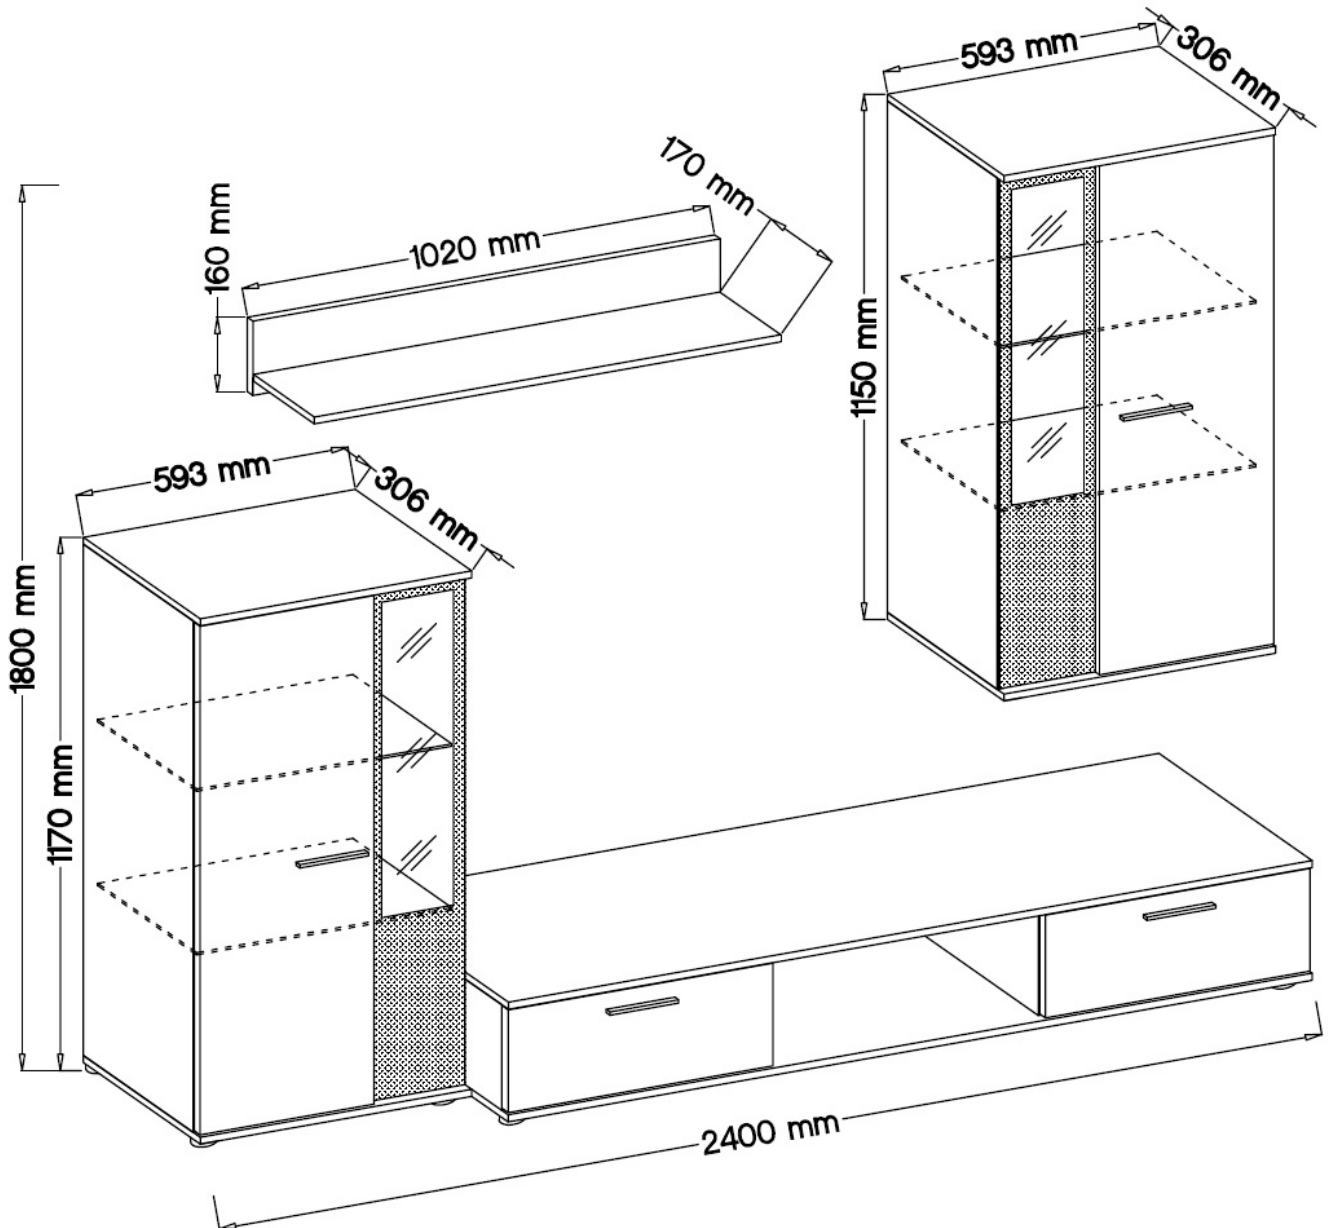

Opis produktu

Siena meblościanka 4 elementy DĄB LEFKAS

Siena to meblościanka o szerokości całkowitej 240 cm. W skład zestawu wchodzi półka wisząca, szafka rtv oraz dwie witryny. Możliwość dokupienia oświetlenia LED. Wykonana z wysokiej jakości płyty laminowanej o grubości 16 mm. Obrzeża ABS o grubości 1 mm. Szyba z czarnym nadrukiem. Możliwość dokupienia do meblościanki komody o szerokości 140 cm. Meble pakowane w paczki, do samodzielnego montażu. Do kompletu dołączona przejrzysta instrukcja montażu. Produkt w 100%

polski.

SPECYFIKACJA

- szerokość: 240 cm
- wysokość: 180 cm
- głębokość: 40 cm
- oświetlenie LED: opcjonalnie

Art. Nr		Wymiary mebli w mm			
		szerokość	wysokość	głębokość	
		593	1150	306	paczka 1/2 - 0,086 m3 1270 x 410 x 165 mm waga - 45,00 kg.
		593	1130	306	
		1755	277	402	paczka 2/2 - 0,052 m3 1845 x 430 x 65 mm waga - 26,00 kg.
		1020	160	175	