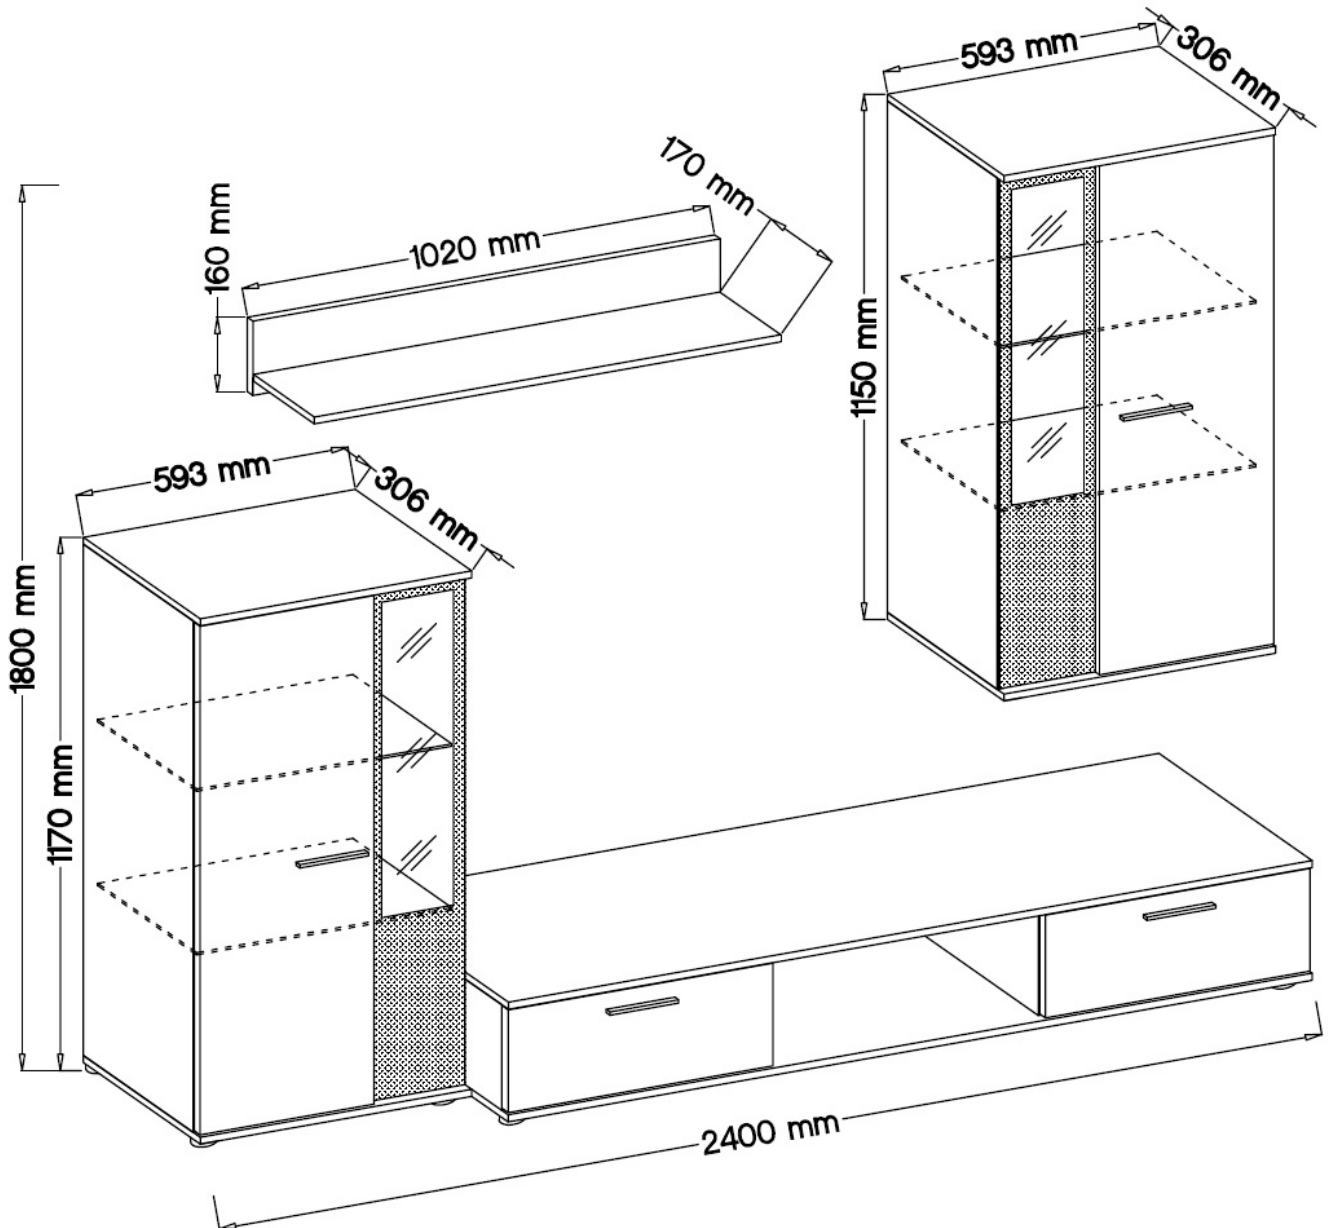

Opis produktu

Siena meblościanka 4 elementy BIAŁY MAT / DĄB ARTISAN

Siena to meblościanka o szerokości całkowitej 240 cm. W skład zestawu wchodzi półka wisząca, szafka rtv oraz dwie witryny. Możliwość dokupienia oświetlenia LED. Wykonana z wysokiej jakości płyty laminowanej o grubości 16 mm. Obrzeża ABS o grubości 1 mm. Szyba z czarnym nadrukiem. Możliwość dokupienia do meblościanki komody o szerokości 140 cm. Meble pakowane w paczki, do samodzielnego montażu. Do kompletu dołączona przejrzysta instrukcja montażu. Produkt w 100%

polSKI.

SPECYFIKACJA

- szerokość: 240 cm
- wysokość: 180 cm
- głębokość: 40 cm
- oświetlenie LED: opcjonalnie

Art. Nr		Wymiary mebli w mm			
		szerokość	wysokość	głębokość	
		593	1150	306	paczka 1/2 - 0,086 m3 1270 x 410 x 165 mm waga - 45,00 kg.
		593	1130	306	
		1755	277	402	paczka 2/2 - 0,052 m3 1845 x 430 x 65 mm waga - 26,00 kg.
		1020	160	175	