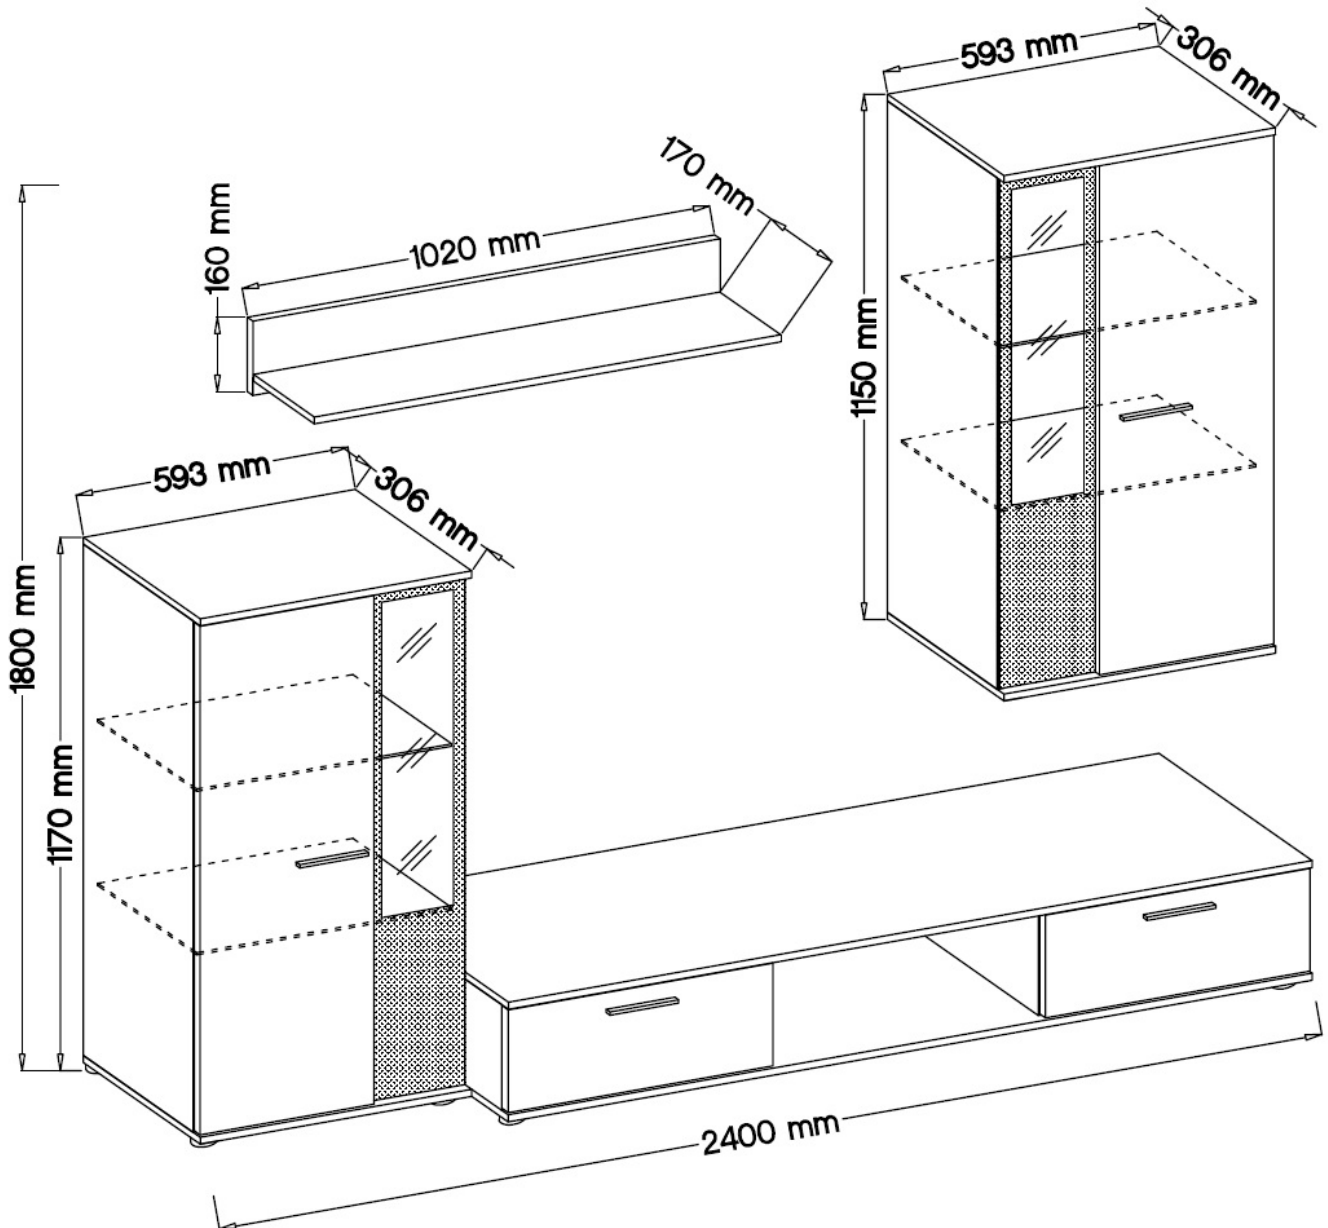

Opis produktu

Siena meblościanka 4 elementy BIAŁY MAT / DĄB ARTISAN

Siena to meblościanka o szerokości całkowitej 240 cm. W skład zestawu wchodzi półka wisząca, szafka rtv oraz dwie witryny. Możliwość dokupienia oświetlenia LED. Wykonana z wysokiej jakości płyty laminowanej o grubości 16 mm. Obrzeża ABS o grubości 1 mm. Szyba z czarnym nadrukiem. Możliwość dokupienia do meblościanki komody o szerokości 140 cm. Meble pakowane w paczki, do samodzielnego montażu. Do kompletu dołączona przejrzysta instrukcja montażu. Produkt w 100%

polski.

SPECYFIKACJA

- szerokość: 240 cm
- wysokość: 180 cm
- głębokość: 40 cm
- oświetlenie LED: opcjonalnie

Art. Nr		Wymiary mebli w mm			
		szerokość	wysokość	głębokość	
		593	1150	306	paczka 1/2 - 0,086 m3 1270 x 410 x 165 mm waga - 45,00 kg.
		593	1130	306	
		1755	277	402	paczka 2/2 - 0,052 m3 1845 x 430 x 65 mm waga - 26,00 kg.
		1020	160	175	