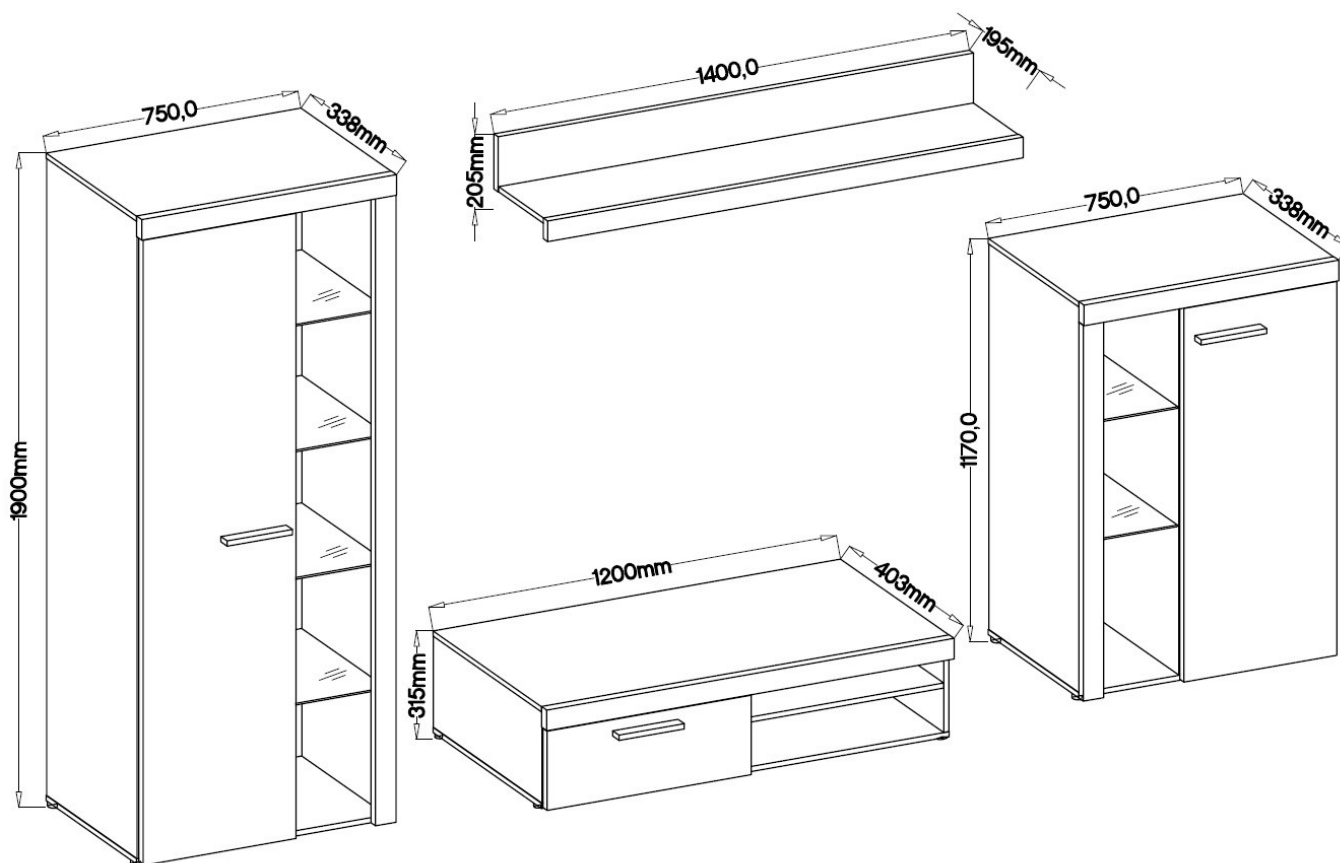

Opis produktu

Ramon meblościanka GRAFIT / DAB LEFKAS

Ramon to meblościanka składająca się z witryny wysokiej, witryny niskiej, szafki rtv oraz półki wiszącej o szerokości całkowitej 270 cm. Możliwość zakupu meblościanki z komodą. Opcja zakupu meblościanki z oświetleniem LED. Wykonana z wysokiej jakości płyty laminowanej o grubości 16 mm. Meble do samodzielnego montażu, do zestawu dołączona przejrzysta instrukcja. Produkt w 100 % polski.

SPECYFIKACJA

- szerokość: 270 cm
- wysokość: 190 cm
- głębokość: 40 cm
- oświetlenie LED: opcjonalnie

**Meble w paczkach do samodzielnego montażu.
Do każdego produktu dołączona jest przejrzysta instrukcja montażu
oraz wyposażenie niezbędne do jego zmontowania.**