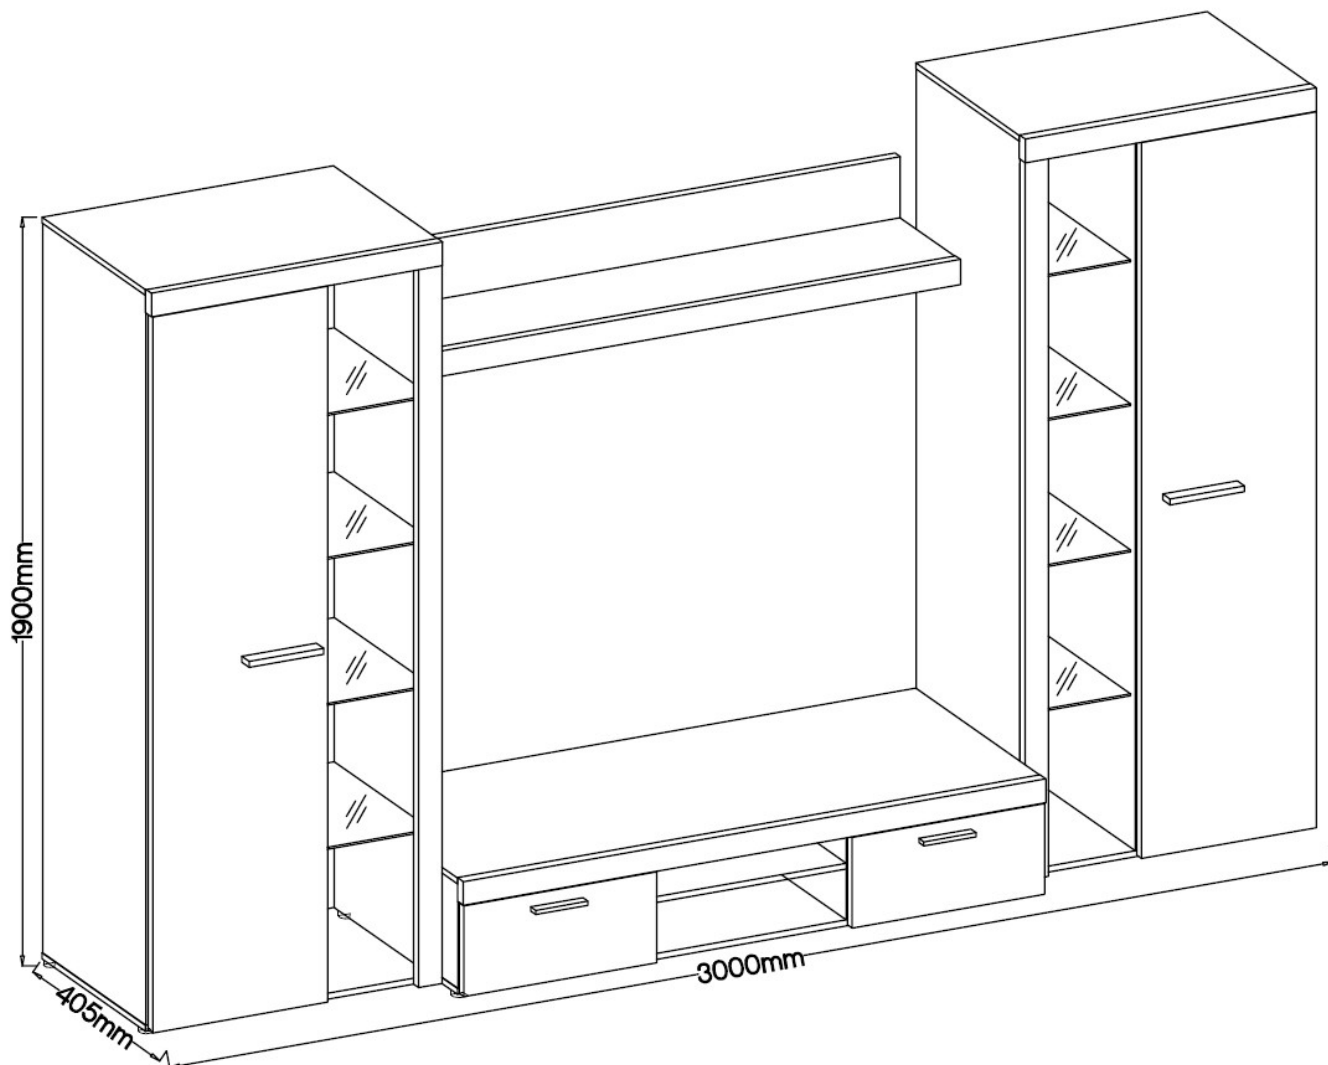

Opis produktu

Ramon meblościanka DĄB SONOMA

Ramon to meblościanka składająca się z dwóch witryn wysokich, szafki rtv oraz półki wiszącej o szerokości całkowitej 300 cm. Opcja zakupu meblościanki z oświetleniem LED. Wykonana z wysokiej jakości płyty laminowanej o grubości 16 mm. Meble do samodzielnego montażu, do zestawu dołączona przejrzysta instrukcja. Produkt w 100 % polski.

SPECYFIKACJA

- szerokość: 300 cm
- wysokość: 190 cm
- głębokość: 40 cm
- oświetlenie LED: opcjonalnie

**Meble w paczkach do samodzielnego montażu.
Do każdego produktu dołączona jest przejrzysta instrukcja montażu
oraz wyposażenie niezbędne do jego zmontowania.**