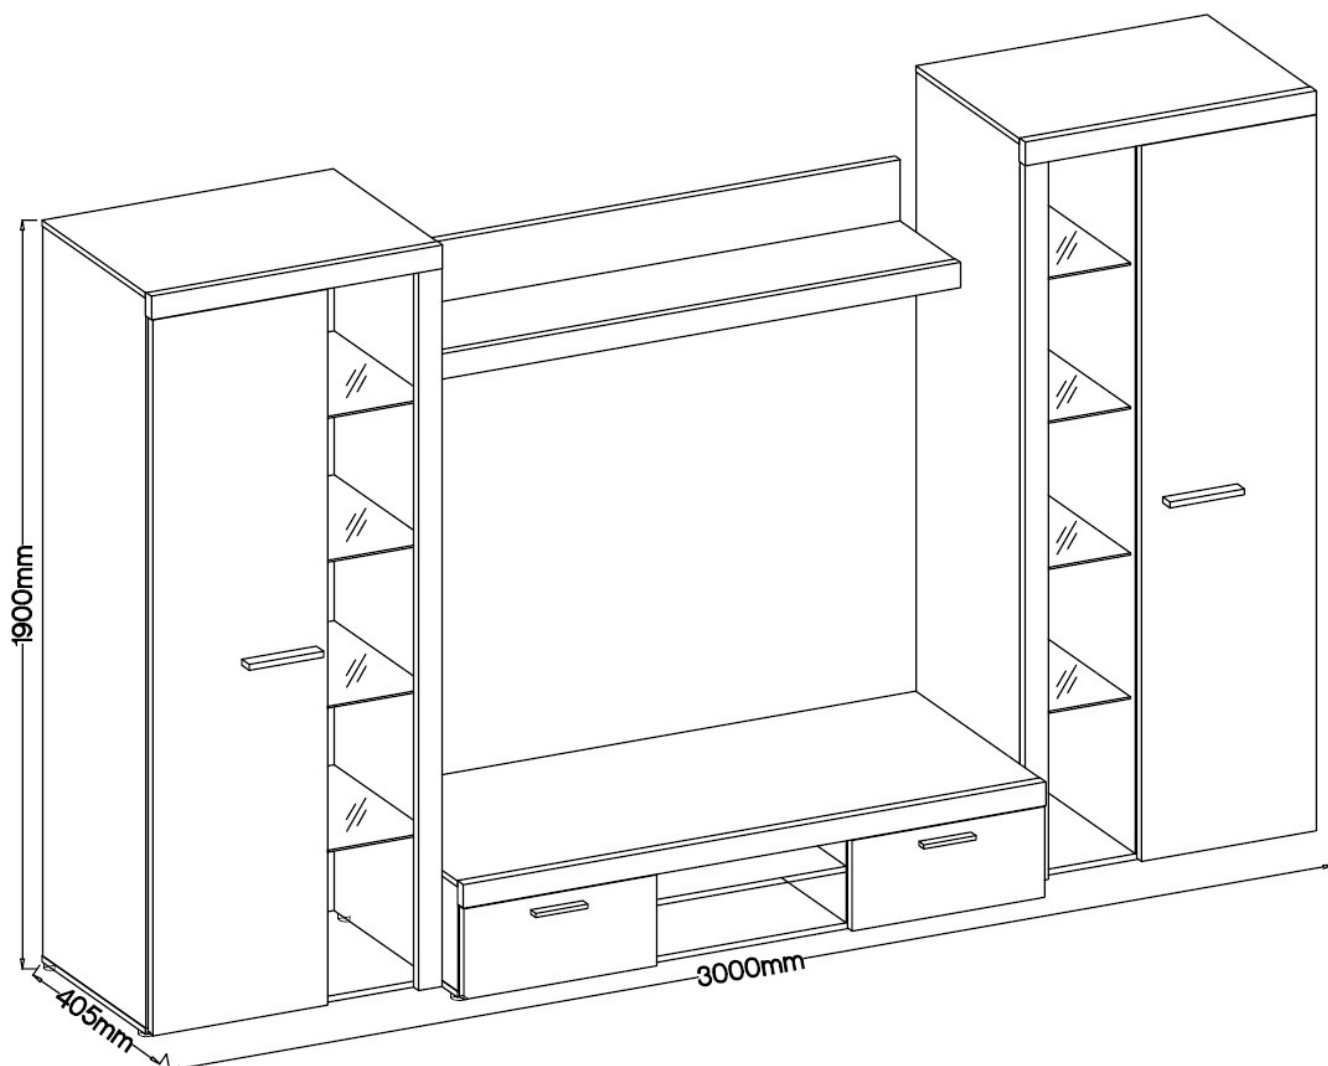

Opis produktu

Ramon meblościanka BIAŁY MAT / BETON JASNY

Ramon to meblościanka składająca się z dwóch witryn wysokich, szafki rtv oraz półki wiszącej o szerokości całkowitej 300 cm. Opcja zakupu meblościanki z oświetleniem LED. Wykonana z wysokiej jakości płyty laminowanej o grubości 16 mm. Meble do samodzielnego montażu, do zestawu dołączona przejrzysta instrukcja. Produkt w 100 % polski.

SPECYFIKACJA

- szerokość: 300 cm
- wysokość: 190 cm
- głębokość: 40 cm
- oświetlenie LED: opcjonalnie

**Meble w paczkach do samodzielnego montażu.
Do każdego produktu dołączona jest przejrzysta instrukcja montażu
oraz wyposażenie niezbędne do jego zmontowania.**