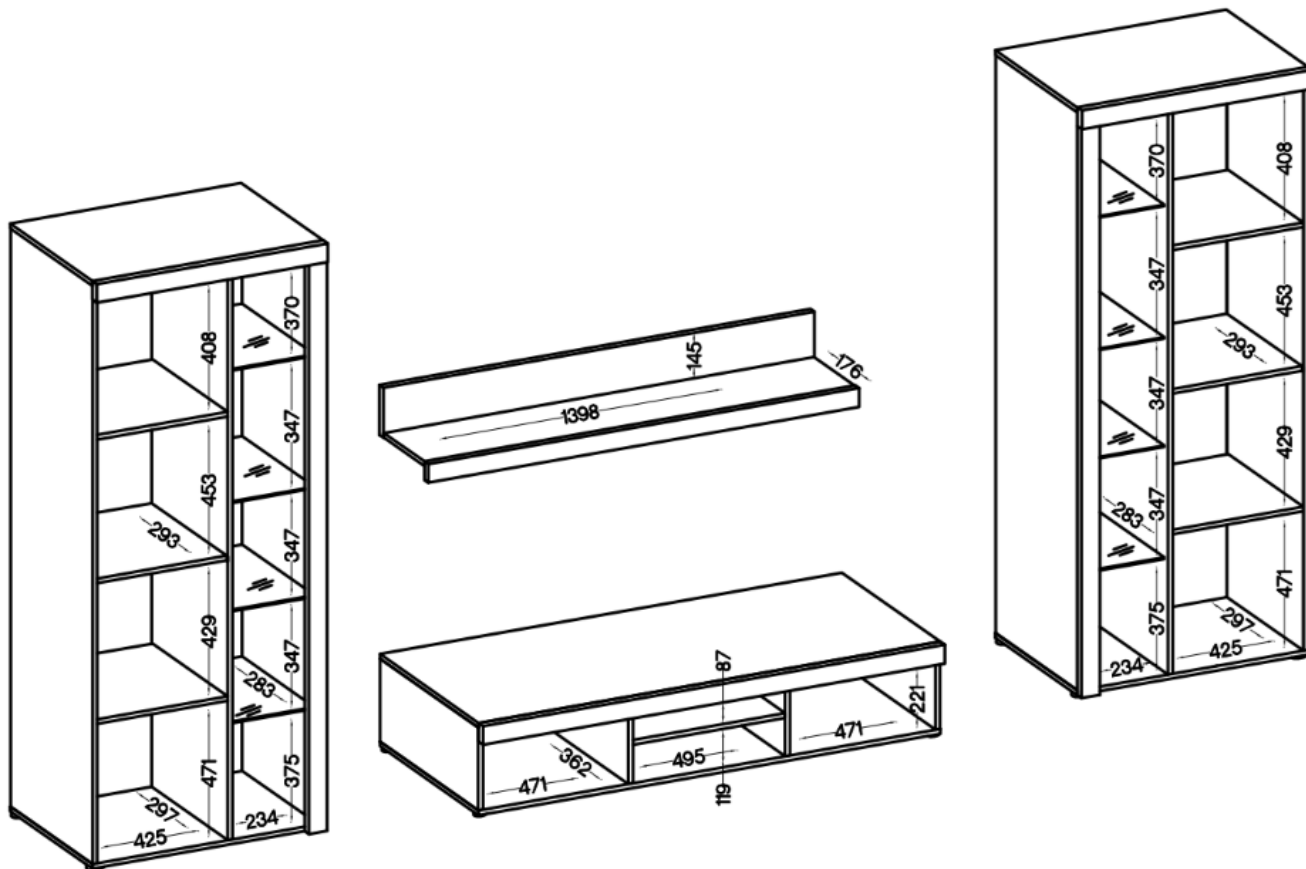

Produkt posiada dodatkowe opcje:

Kolor: beż piaskowy , dąb olejowany

Oświetlenie LED: Nie , Tak (+ 148 zł)