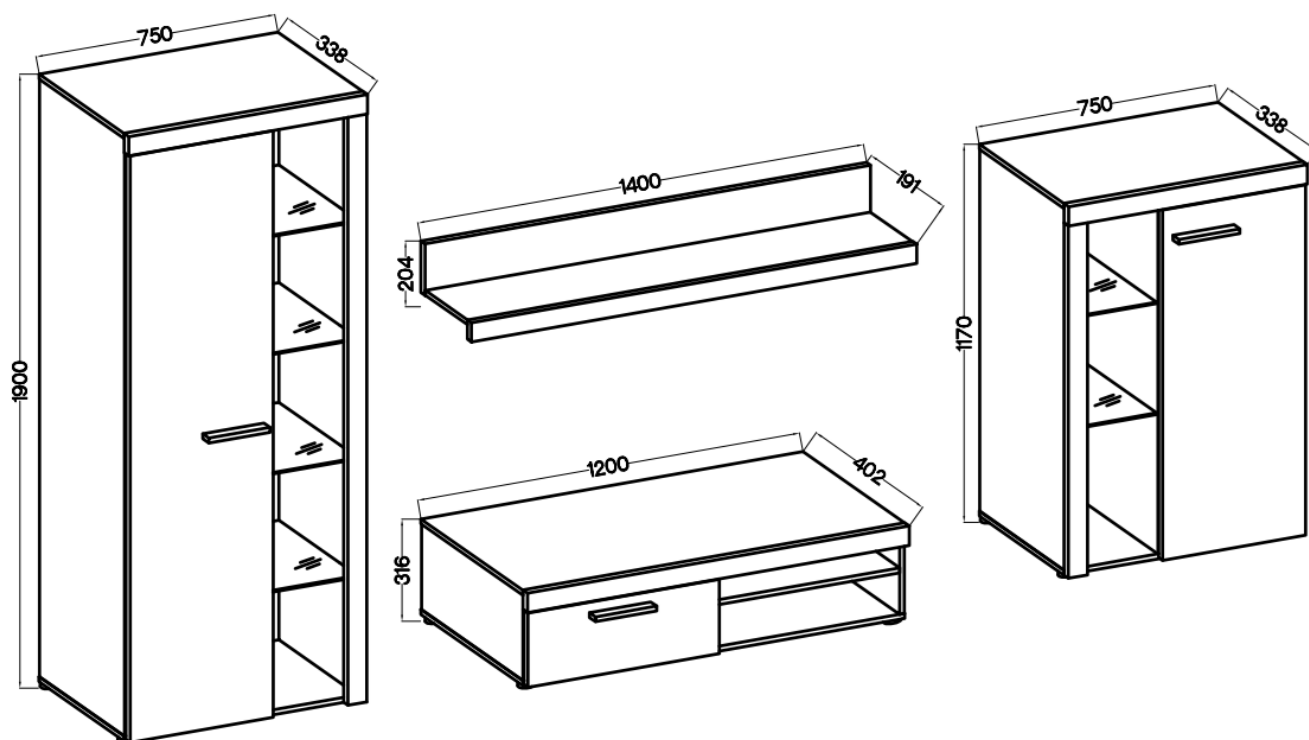

Produkt posiada dodatkowe opcje:

Kolor: beż piaskowy , dąb olejowany

Oświetlenie LED: Nie , Tak (+ 89 zł)