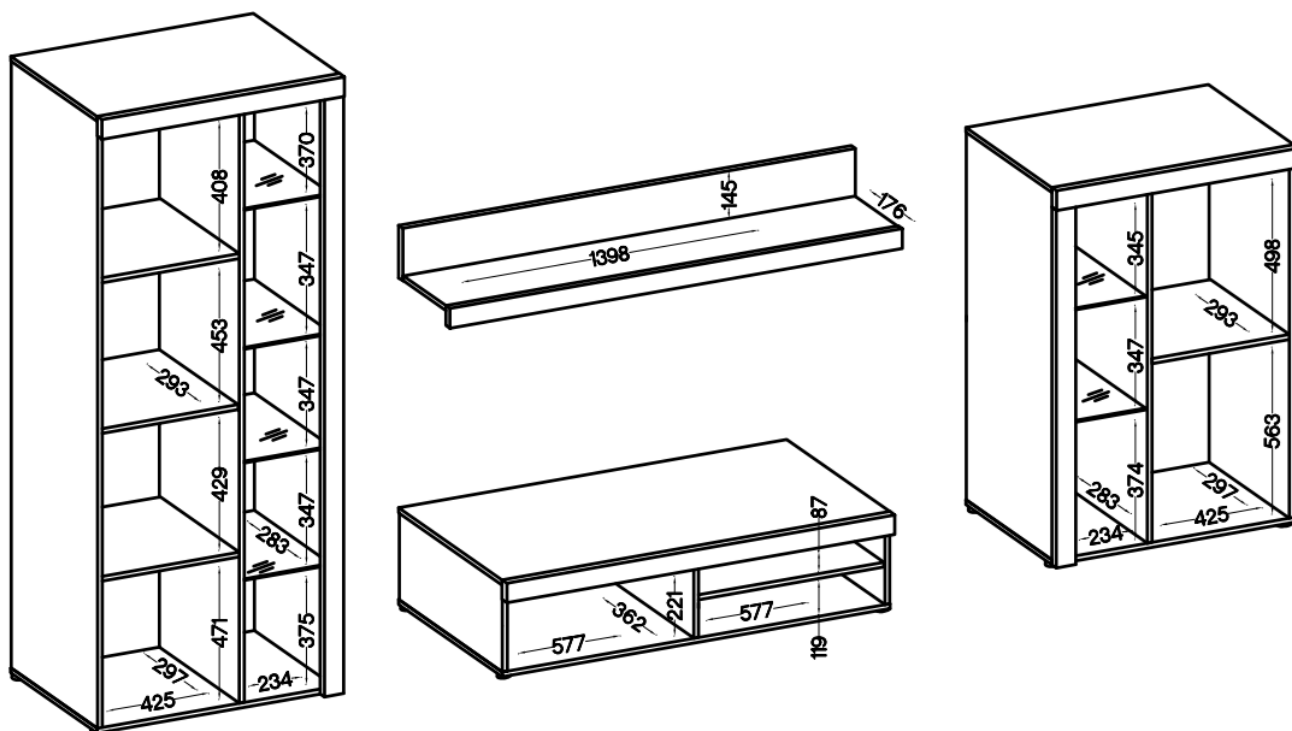

Produkt posiada dodatkowe opcje:

Kolor: beż piaskowy , dąb olejowany

Oświetlenie LED: Nie , Tak (+ 89 zł)