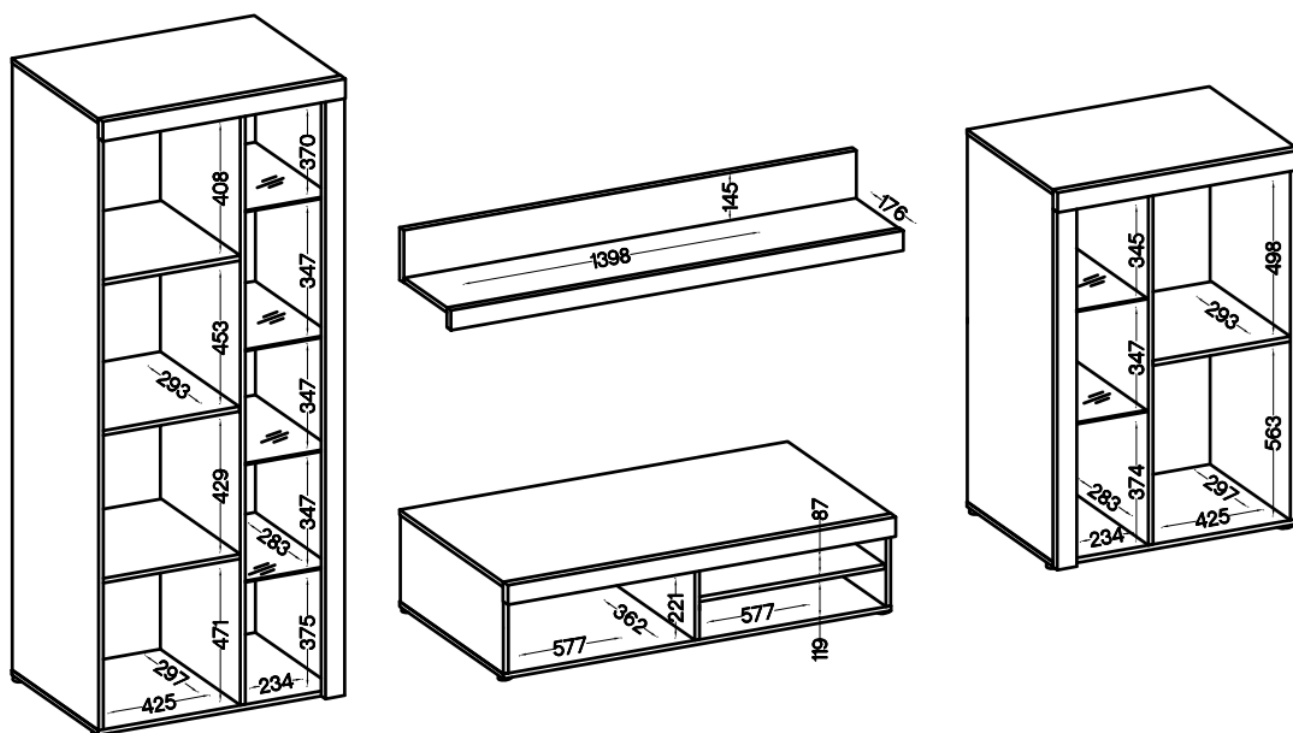

Produkt posiada dodatkowe opcje:

Kolor: beż piaskowy , dąb olejowany

Oświetlenie LED: Nie , Tak (+ 89 zł)