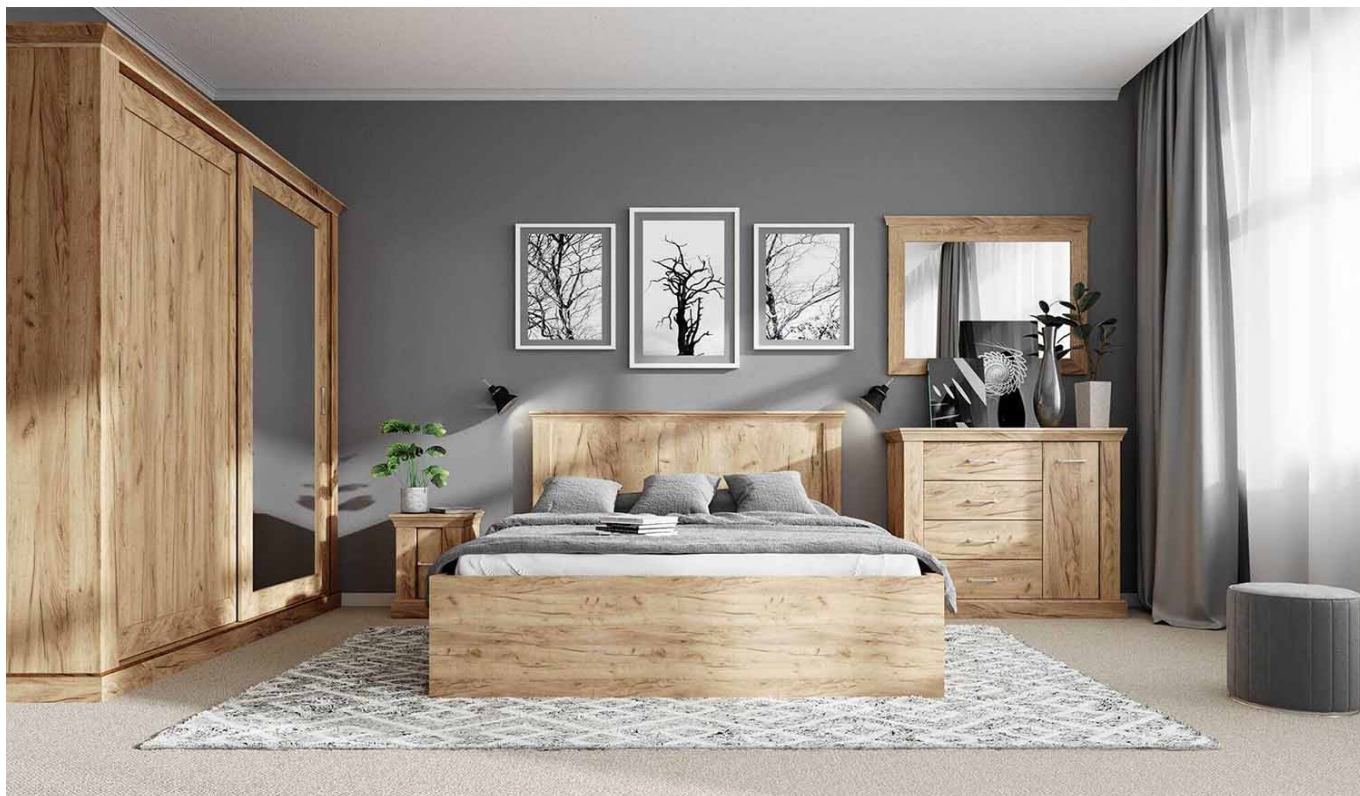

Opis produktu

ALTO lustro 126x77 cm LEFKAS / JESION / KRAFT

Lustro wiszące o wymiarach 126x77 cm należące do systemu Alto. Kolekcja livingowa oraz sypialniana z nutą architektury antycznej, dostępna w trzech opcjach kolorystycznych. Meble wykonane z wysokiej jakości płyty laminowanej o grubości 16 mm. Blaty pogrubione do 32 mm. Szuflady na prowadnicach rolkowych. Kolekcja posiada system cichego domykania drzwi. Meble pakowane w paczki, do samodzielnego montażu. Produkt w 100% polski.

KOLORYSTYKA:

- dąb lefkas
- jesion jasny
- kraft złoty

DOSTĘPNE ELEMENTY ALTO:

PRZYKŁADOWE ARANŻACJE:

**Mebłe w paczkach do samodzielnego montażu.
Do każdego produktu dołączona jest przejrzysta instrukcja montażu
oraz wyposażenie niezbędne do jego zmontowania.**