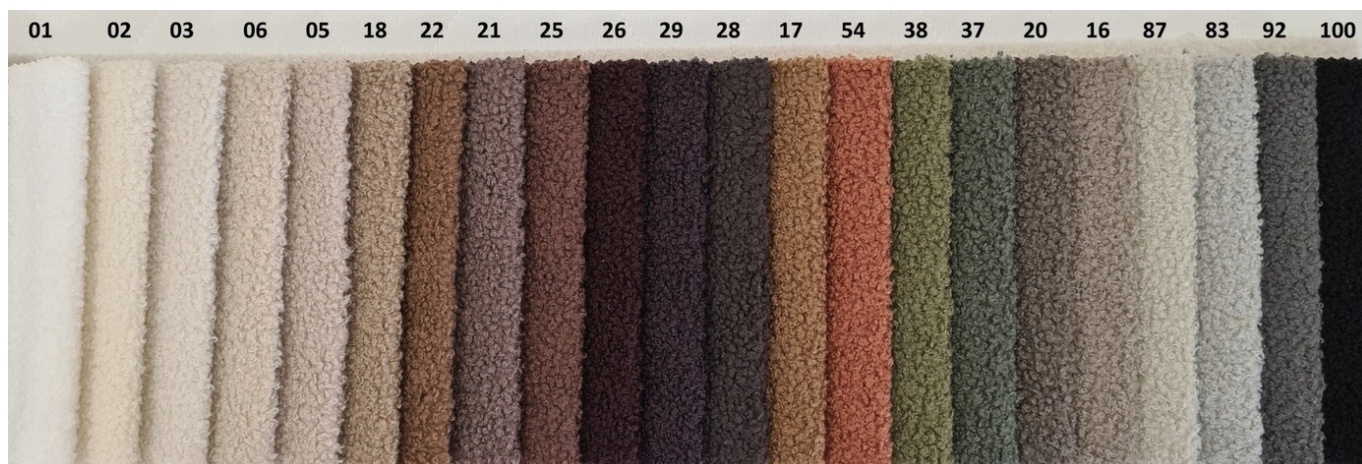

-
- **Dostępność różnych rozmiarów** – dopasuj łóżko do wymiarów swojej sypialni (140x200, 160x200, 180x200 cm, 200x200 cm).
 - **Możliwość personalizacji koloru tapicerki** – wybierz spośród modnych odcieni: beżowy, karmelowy, terakota, oliwkowy i wiele innych.

Charakterystyczne cechy:

- Wykonanie z najwyższej jakości materiałów (pianka T28/T30)
- Trwała i mocna konstrukcja (płyta meblowa + drewno sosnowe)
- Obicie z przyjemnej tkaniny QUELLE typu boucle
- nogi drewniane - kolor do wyboru
- Praktyczny pojemnik na pościel z dnem z płyty HDF
- Metalowy stelaż z podnośnikami gazowymi ułatwiającymi otwieranie
- 34 lub 48 listwy sprężynujące
- Tył wezgłowia obity czarną tkaniną fibertex
- Materac wchodzi w ramę łóżka na około 5 cm
- **Łóżko nie posiada materaca w zestawie**
- Produkt wyprodukowany w Polsce
- Gwarancja 24 miesiące

Powierzchnia spania
200cm x 200cm

Dostępna tkanina:

Tkanina obiciowa QUELLE wyróżnia się unikalną strukturą boucle, często nazywaną "barankiem". Jej miękka, przytulna tekstura dodaje wnętrzu wyjątkowego charakteru i elegancji, świetnie komponując się zarówno z aranżacjami klasycznymi, jak i nowoczesnymi.

DOSTĘPNA TKANINA

- QUELLE 01 biały
- QUELLE 02 śmietankowy
- QUELLE 03 ecru
- QUELLE 06 latte
- QUELLE 05 zimny beż
- QUELLE 18 ciemny beż
- QUELLE 22 mleczna czekolada
- QUELLE 21 jasna oberżyna
- QUELLE 25 brązowy
- QUELLE 87 mięta
- QUELLE 29 gorzka czekolada
- QUELLE 28 zimny brąz
- QUELLE 17 miodowy
- QUELLE 54 morela
- QUELLE 38 zielony
- QUELLE 37 morski
- QUELLE 28 ciepły szary
- QUELLE 16 szary beż
- QUELLE 26 czekoladowy
- QUELLE 83 jasny popiel
- QUELLE 92 popielaty
- QUELLE 100 czarny