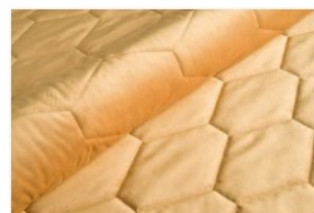

Opis produktu

Łóżko tapicerowane **BENICI** to doskonałe połączenie nowoczesnego designu, wysokiej jakości wykonania oraz funkcjonalnych rozwiązań, które sprawiają, że codzienny odpoczynek staje się jeszcze bardziej komfortowy. Ten elegancki model został zaprojektowany z myślą o wymagających użytkowników, którzy cenią sobie zarówno estetykę wnętrza, jak i trwałość mebli. Tapicerka wykonana z przyjemnej w dotyku **tkaniny typu velvet** MAGIC VELVET PIK wyróżnia się głębią koloru, nadając sypialni luksusowego charakteru w **stylu glamour** oraz **modern classic**. Dekoracyjne **przeszycia na wezgłowie i froncie** łóżka podkreślają jego wyjątkowy wygląd, czyniąc go centralnym punktem aranżacji.

Charakterystyczne cechy:

- Wykonanie z najwyższej jakości materiałów (pianka T28/T30)
- Trwała i mocna konstrukcja (płyta meblowa + drewno sosnowe)
- Obicie z przyjemnej tkaniny PAROS typu welur
- Nogi metalowe - kolor do wyboru
- Praktyczny pojemnik na pościel z dnem z płyty HDF
- Metalowy stelaż z podnośnikami gazowymi ułatwiającymi otwieranie
- 34 lub 48 listwy sprężynujące
- Tył wezgłowia obity czarną tkaniną fibertex
- Materac wchodzi w ramę łóżka na około 5 cm
- **Łóżko nie posiada materaca w zestawie**
- Produkt wyprodukowany w Polsce
- Gwarancja 24 miesiące

Łóżko 200cm x 200cm

Tkanina Magic Velvet pik:

Magic Velvet PIK 2202

Magic Velvet PIK 2210

Magic Velvet PIK 2211

Magic Velvet PIK 2215

Magic Velvet PIK 2216

Magic Velvet PIK 2217

Magic Velvet PIK 2219

Magic Velvet PIK 2221

Magic Velvet PIK 2225

Magic Velvet PIK 2239

Magic Velvet PIK 2240

Magic Velvet PIK 2250

Magic Velvet Pik to wysokiej jakości tkanina welwetowa o wyjątkowo miękkiej, przyjemnej w dotyku powierzchni i subtelnym połysku. Jej charakterystyczną cechą jest geometryczne, trójwymiarowe pikowanie, które nadaje materiałowi elegancki i dekoracyjny wygląd.