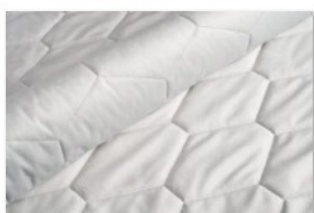

Opis produktu

Łóżko tapicerowane **BENICI** to doskonałe połączenie nowoczesnego designu, wysokiej jakości wykonania oraz funkcjonalnych rozwiązań, które sprawiają, że codzienny odpoczynek staje się jeszcze bardziej komfortowy. Ten elegancki model został zaprojektowany z myślą o wymagających użytkowników, którzy cenią sobie zarówno estetykę wnętrza, jak i trwałość mebli. Tapicerka wykonana z przyjemnej w dotyku **tkaniny typu velvet** MAGIC VELVET PIK wyróżnia się głębią koloru, nadając sypialni luksusowego charakteru w **stylu glamour** oraz **modern classic**. Dekoracyjne **przeszycia na wezgłowie i froncie** łóżka podkreślają jego wyjątkowy wygląd, czyniąc go centralnym punktem aranżacji.

Charakterystyczne cechy:

- Wykonanie z najwyższej jakości materiałów (pianka T28/T30)
- Trwała i mocna konstrukcja (płyta meblowa + drewno sosnowe)
- Obicie z przyjemnej tkaniny PAROS typu welur
- Nogi metalowe - kolor do wyboru
- Praktyczny pojemnik na pościel z dnem z płyty HDF
- Metalowy stelaż z podnośnikami gazowymi ułatwiającymi otwieranie
- 34 lub 48 listwy sprężynujące
- Tył wezgłowia obity czarną tkaniną fibertex
- Materac wchodzi w ramę łóżka na około 5 cm
- **Łóżko nie posiada materaca w zestawie**
- Produkt wyprodukowany w Polsce
- Gwarancja 24 miesiące

Łóżko 200cm x 200cm

Tkanina Magic Velvet pik:

Magic Velvet PIK 2202

Magic Velvet PIK 2210

Magic Velvet PIK 2211

Magic Velvet PIK 2215

Magic Velvet PIK 2216

Magic Velvet PIK 2217

Magic Velvet PIK 2219

Magic Velvet PIK 2221

Magic Velvet PIK 2225

Magic Velvet PIK 2239

Magic Velvet PIK 2240

Magic Velvet PIK 2250

Magic Velvet Pik to wysokiej jakości tkanina welwetowa o wyjątkowo miękkiej, przyjemnej w dotyku powierzchni i subtelnym połysku. Jej charakterystyczną cechą jest geometryczne, trójwymiarowe pikowanie, które nadaje materiałowi elegancki i dekoracyjny wygląd.