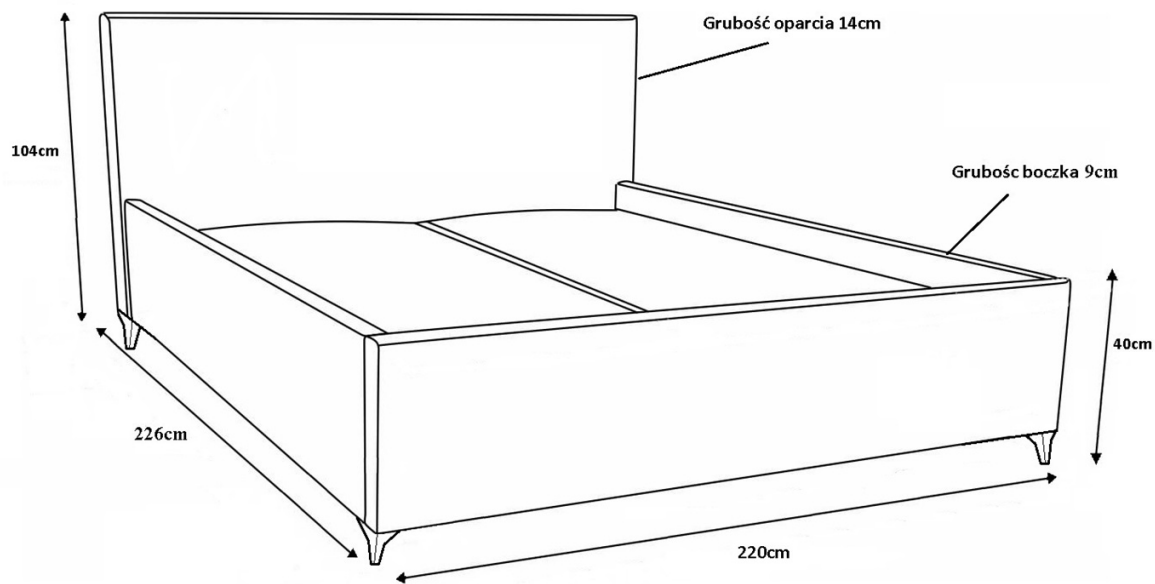

Łóżko 200cm x 200cm

Tkanina Magic Velvet pik: