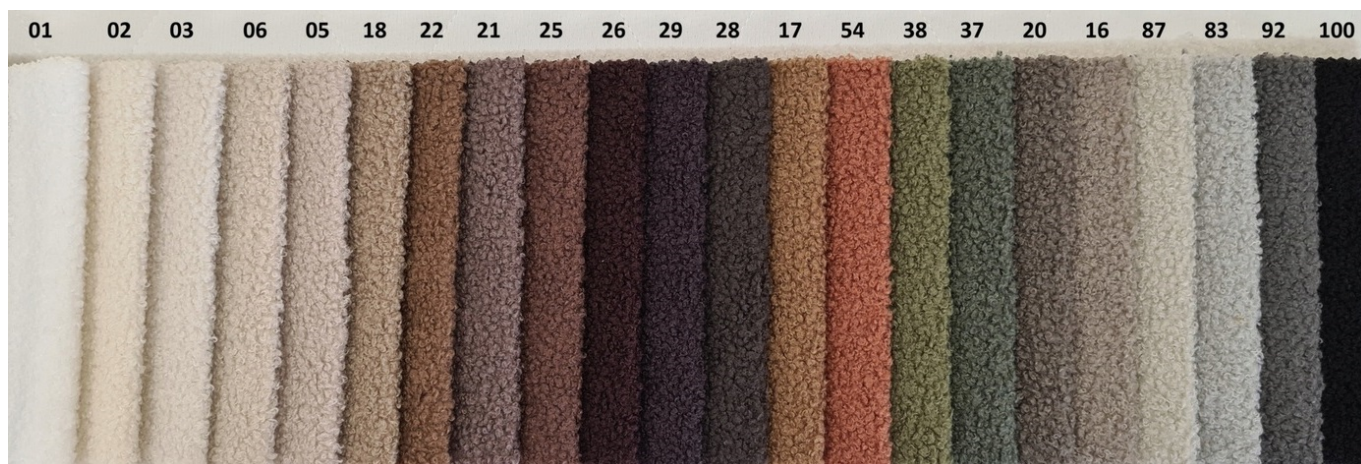

- **Dostępność różnych rozmiarów** – dopasuj łożko do wymiarów swojej sypialni (140x200, 160x200, 180x200 cm, 200x200 cm).
- **Możliwość personalizacji koloru tapicerki** – wybierz spośród modnych odcieni: beżowy, karmelowy, terakota, oliwkowy i wiele innych.

Powierzchnia spania
180cm x 200cm

Dostępna tkanina:

Tkanina obiciowa QUELLE wyróżnia się unikalną strukturą boucle, często nazywaną "barankiem". Jej miękka, przytulna tekstura dodaje wnętrzu wyjątkowego charakteru i elegancji, świetnie komponując się zarówno z aranżacjami klasycznymi, jak i nowoczesnymi.

- QUELLE 01 biały
- QUELLE 02 śmietankowy
- QUELLE 03 ecru
- QUELLE 06 latte
- QUELLE 05 zimny beż
- QUELLE 18 ciemny beż
- QUELLE 22 mleczna czekolada
- QUELLE 21 jasna oberżyna
- QUELLE 25 brązowy
- QUELLE 87 mięta
- QUELLE 29 gorzka czekolada
- QUELLE 28 zimny brąz
- QUELLE 17 miodowy
- QUELLE 54 morela
- QUELLE 38 zielony
- QUELLE 37 morski
- QUELLE 28 ciepły szary
- QUELLE 16 szary beż
- QUELLE 26 czekoladowy
- QUELLE 83 jasny popiel
- QUELLE 92 popielaty
- QUELLE 100 czarny