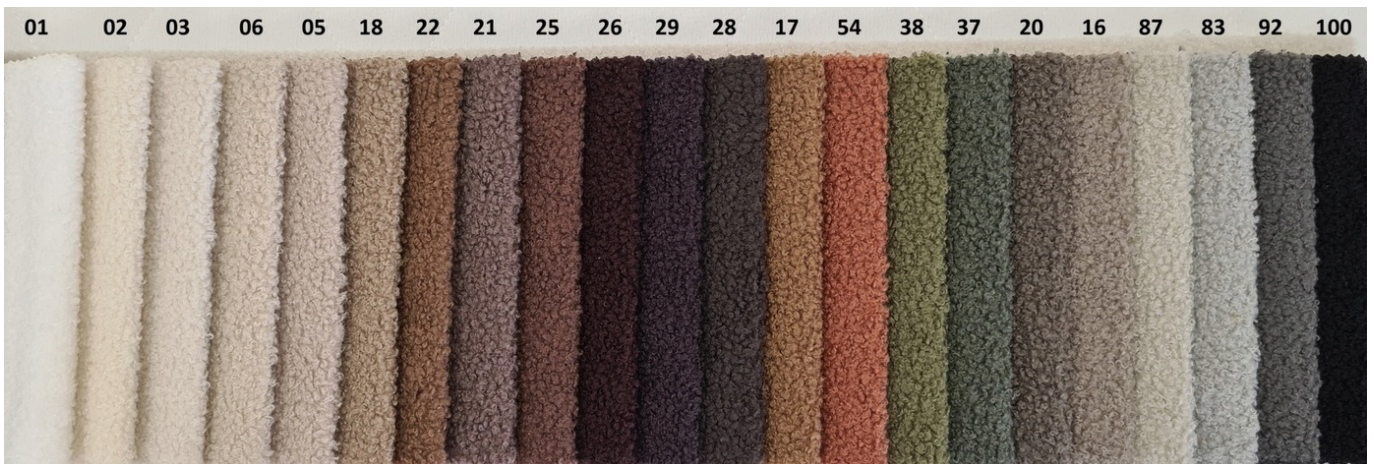

- **Dostępność różnych rozmiarów** – dopasuj łożko do wymiarów swojej sypialni (140x200, 160x200, 180x200 cm, 200x200 cm).
- **Możliwość personalizacji koloru tapicerki** – wybierz spośród modnych odcieni: beżowy, karmelowy, terakota, oliwkowy i wiele innych.

Charakterystyczne cechy:

- Wykonanie z najwyższej jakości materiałów (pianka T28/T30)
- Trwała i mocna konstrukcja (płyta meblowa + drewno sosnowe)
- Obicie z przyjemnej tkaniny QUELLE typu bouclé
- Praktyczny pojemnik na pościel z dnem z płyty HDF
- Metalowy stelaż z podnośnikami gazowymi ułatwiającymi otwieranie
- 34 listwy sprężynujące
- Tył wezgłowia obity czarną tkaniną fibertex
- Materac wchodzi w ramę łożka na około 5 cm
- **Łóżko nie posiada materaca w zestawie**
- Produkt wyprodukowany w Polsce
- Gwarancja 24 miesiące

Powierzchnia spania
180cm x 200cm

Dostępna tkanina:

Tkanina obiciowa QUELLE wyróżnia się unikalną strukturą boucle, często nazywaną "barankiem". Jej miękka, przytulna tekstura dodaje wnętrzu wyjątkowego charakteru i elegancji, świetnie komponując się zarówno z aranżacjami klasycznymi, jak i nowoczesnymi.

- QUELLE 01 biały
- QUELLE 02 śmietankowy
- QUELLE 03 ecru
- QUELLE 06 latte
- QUELLE 05 zimny beż
- QUELLE 18 ciemny beż
- QUELLE 22 mleczna czekolada
- QUELLE 21 jasna oberżyna
- QUELLE 25 brązowy
- QUELLE 87 mięta
- QUELLE 29 gorzka czekolada
- QUELLE 28 zimny brąz
- QUELLE 17 miodowy
- QUELLE 54 morela
- QUELLE 38 zielony
- QUELLE 37 morski
- QUELLE 28 ciepły szary
- QUELLE 16 szary beż
- QUELLE 26 czekoladowy
- QUELLE 83 jasny popiel
- QUELLE 92 popielaty
- QUELLE 100 czarny