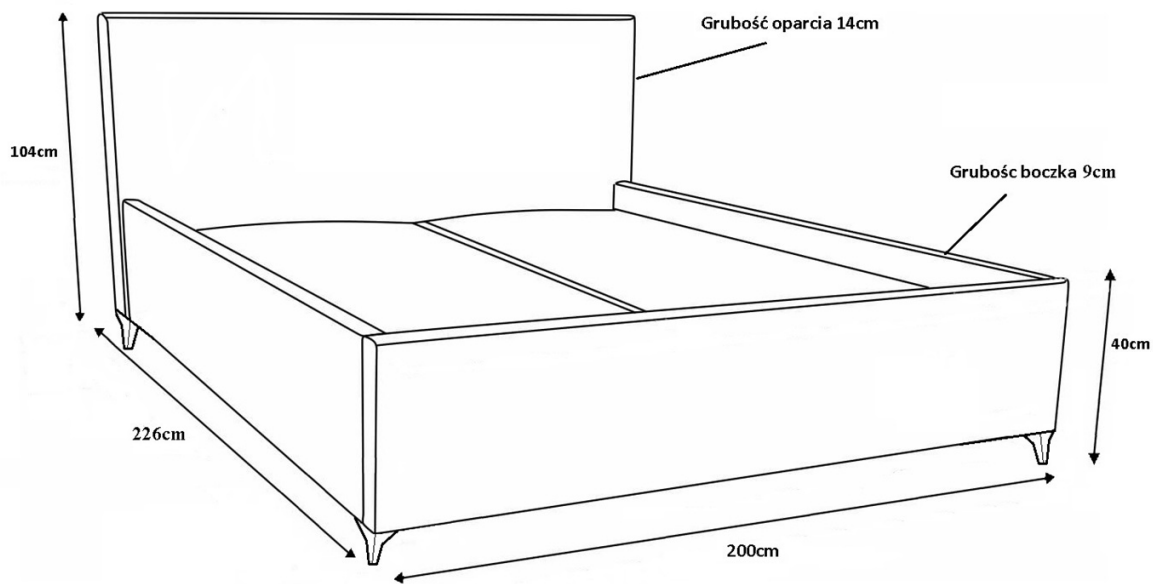

Łóżko 180cm x 200cm

Tkanina Magic Velvet pik: