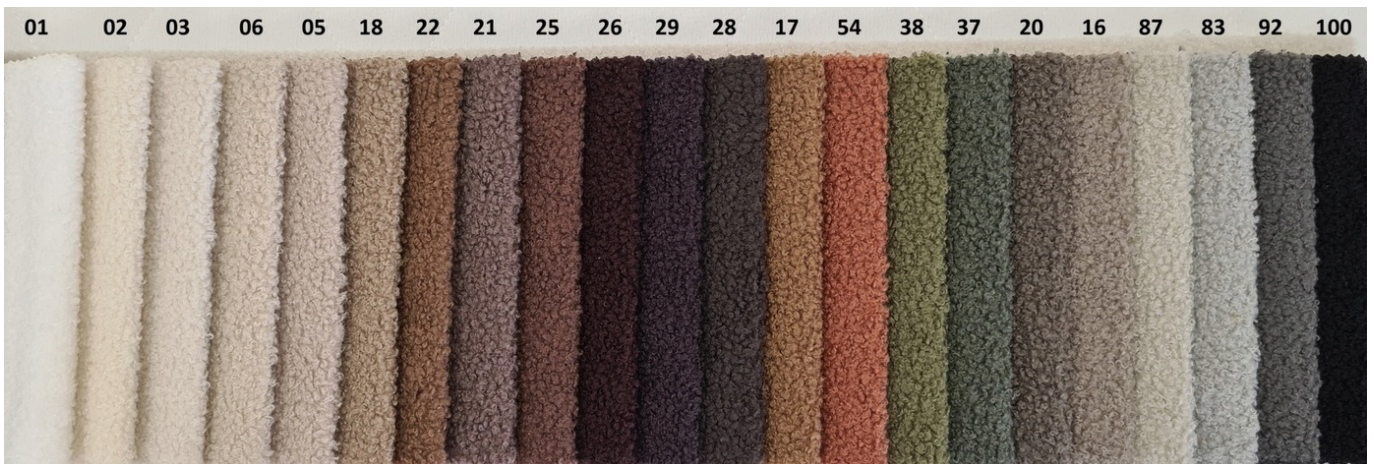

- **Dostępność różnych rozmiarów** – dopasuj łożko do wymiarów swojej sypialni (140x200, 160x200, 180x200 cm, 200x200 cm).
- **Możliwość personalizacji koloru tapicerki** – wybierz spośród modnych odcieni: beżowy, karmelowy, terakota, oliwkowy i wiele innych.

Charakterystyczne cechy:

- Wykonanie z najwyższej jakości materiałów (pianka T28/T30)
- Trwała i mocna konstrukcja (płyta meblowa + drewno sosnowe)
- Obicie z przyjemnej tkaniny QUELLE typu boucle
- Praktyczny pojemnik na pościel z dnem z płyty HDF
- Metalowy stelaż z podnośnikami gazowymi ułatwiającymi otwieranie
- 34 listwy sprężynujące
- Tył wezgłowia obity czarną tkaniną fibertex
- Materac wchodzi w ramę łożka na około 5 cm
- **Łóżko nie posiada materaca w zestawie**
- Produkt wyprodukowany w Polsce
- Gwarancja 24 miesiące

Powierzchnia spania
160cm x 200cm

Dostępna tkanina:

Tkanina obiciowa QUELLE wyróżnia się unikalną strukturą boucle, często nazywaną "barankiem". Jej miękka, przytulna tekstura dodaje wnętrzu wyjątkowego charakteru i elegancji, świetnie komponując się zarówno z aranżacjami klasycznymi, jak i nowoczesnymi.

DOSTĘPNA TKANINA

- QUELLE 01 biały
- QUELLE 02 śmietankowy
- QUELLE 03 ecru
- QUELLE 06 latte
- QUELLE 05 zimny beż
- QUELLE 18 ciemny beż
- QUELLE 22 mleczna czekolada
- QUELLE 21 jasna oberżyna
- QUELLE 25 brązowy
- QUELLE 87 mięta
- QUELLE 29 gorzka czekolada
- QUELLE 28 zimny brąz
- QUELLE 17 miodowy
- QUELLE 54 morela
- QUELLE 38 zielony
- QUELLE 37 morski
- QUELLE 28 ciepły szary
- QUELLE 16 szary beż
- QUELLE 26 czekoladowy
- QUELLE 83 jasny popiel
- QUELLE 92 popielaty
- QUELLE 100 czarny