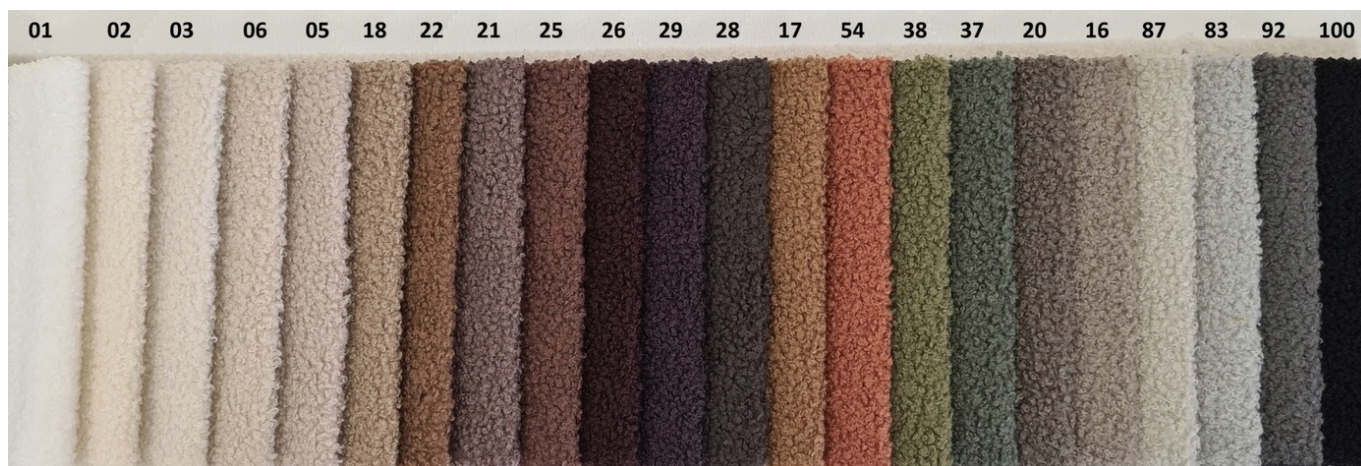

- **Dostępność różnych rozmiarów** – dopasuj łożko do wymiarów swojej sypialni (140x200, 160x200, 180x200 cm, 200x200 cm).
- **Możliwość personalizacji koloru tapicerki** – wybierz spośród modnych odcieni: beżowy, karmelowy, terakota, oliwkowy i wiele innych.

Powierzchnia spania
160cm x 200cm

Dostępna tkanina:

Tkanina obiciowa QUELLE wyróżnia się unikalną strukturą boucle, często nazywaną "barankiem". Jej miękka, przytulna tekstura dodaje wnętrzu wyjątkowego charakteru i elegancji, świetnie komponując się zarówno z aranżacjami klasycznymi, jak i nowoczesnymi.

DOSTĘPNA TKANINA

- QUELLE 01 biały
- QUELLE 02 śmietankowy
- QUELLE 03 ecru
- QUELLE 06 latte
- QUELLE 05 zimny beż
- QUELLE 18 ciemny beż
- QUELLE 22 mleczna czekolada
- QUELLE 21 jasna oberżyna
- QUELLE 25 brązowy
- QUELLE 87 mięta
- QUELLE 29 gorzka czekolada
- QUELLE 28 zimny brąz
- QUELLE 17 miodowy
- QUELLE 54 morela
- QUELLE 38 zielony
- QUELLE 37 morski
- QUELLE 28 ciepły szary
- QUELLE 16 szary beż
- QUELLE 26 czekoladowy
- QUELLE 83 jasny popiel
- QUELLE 92 popielaty
- QUELLE 100 czarny