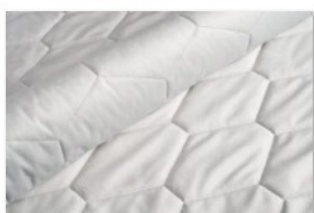

### Opis produktu

---

Łóżko tapicerowane **BENICI** to doskonałe połączenie nowoczesnego designu, wysokiej jakości wykonania oraz funkcjonalnych rozwiązań, które sprawiają, że codzienny odpoczynek staje się jeszcze bardziej komfortowy. Ten elegancki model został zaprojektowany z myślą o wymagających użytkownikach, którzy cenią sobie zarówno estetykę wnętrza, jak i trwałość mebli. Tapicerka wykonana z przyjemnej w dotyku **tkaniny typu velvet** MAGIC VELVET PIK wyróżnia się głębią koloru, nadając sypialni luksusowego charakteru w **stylu glamour** oraz **modern classic**. Dekoracyjne **przeszycia na wezgłowie i froncie** łóżka podkreślają jego wyjątkowy wygląd, czyniąc go centralnym punktem aranżacji.

## Charakterystyczne cechy:

- Wykonanie z najwyższej jakości materiałów (pianka T28/T30)
- Trwała i mocna konstrukcja (płyta meblowa + drewno sosnowe)
- Obicie z przyjemnej tkaniny PAROS typu welur
- Nogi metalowe - kolor do wyboru
- Praktyczny pojemnik na pościel z dnem z płyty HDF
- Metalowy stelaż z podnośnikami gazowymi ułatwiającymi otwieranie
- 34 lub 48 listwy sprężynujące
- Tył wezgłowia obity czarną tkaniną fibertex
- Materac wchodzi w ramę łóżka na około 5 cm
- **Łóżko nie posiada materaca w zestawie**
- Produkt wyprodukowany w Polsce
- Gwarancja 24 miesiące

**Łóżko 160cm x 200cm**

**Tkanina Magic Velvet pik:**

Magic Velvet PIK 2202

Magic Velvet PIK 2210

Magic Velvet PIK 2211

Magic Velvet PIK 2215

Magic Velvet PIK 2216

Magic Velvet PIK 2217

Magic Velvet PIK 2219

Magic Velvet PIK 2221

Magic Velvet PIK 2225

Magic Velvet PIK 2239

Magic Velvet PIK 2240

Magic Velvet PIK 2250

Magic Velvet Pik to wysokiej jakości tkanina welwetowa o wyjątkowo miękkiej, przyjemnej w dotyku powierzchni i subtelnym połysku. Jej charakterystyczną cechą jest geometryczne, trójwymiarowe pikowanie, które nadaje materiałowi elegancki i dekoracyjny wygląd.