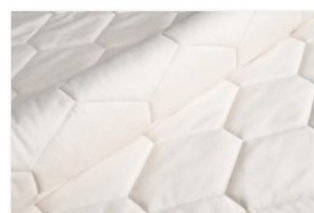

Magic Velvet PIK 2219

Magic Velvet PIK 2221

Magic Velvet PIK 2225

Magic Velvet PIK 2239

Magic Velvet PIK 2240

Magic Velvet PIK 2250

Magic Velvet Pik to wysokiej jakości tkanina welwetowa o wyjątkowo miękkiej, przyjemnej w dotyku powierzchni i subtelnym połysku. Jej charakterystyczną cechą jest geometryczne, trójwymiarowe pikowanie, które nadaje materiałowi elegancki i dekoracyjny wygląd.