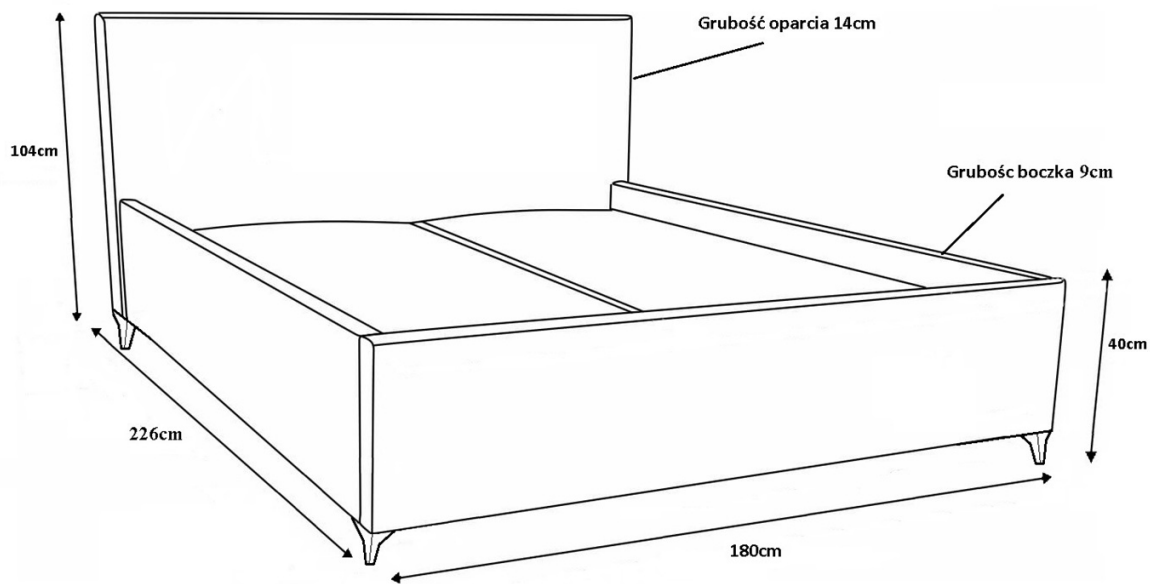

Łóżko 160cm x 200cm

Tkanina Magic Velvet pik: