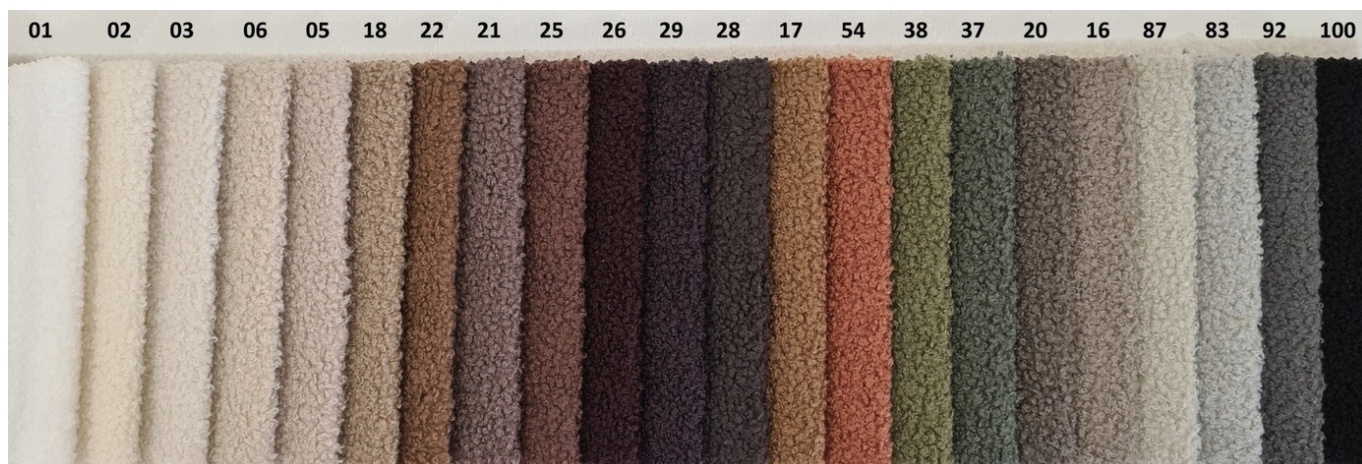

-
- **Dostępność różnych rozmiarów** – dopasuj łóżko do wymiarów swojej sypialni (140x200, 160x200, 180x200 cm, 200x200 cm).
 - **Możliwość personalizacji koloru tapicerki** – wybierz spośród modnych odcieni: beżowy, karmelowy, terakota, oliwkowy i wiele innych.

Charakterystyczne cechy:

- Wykonanie z najwyższej jakości materiałów (pianka T28/T30)
- Trwała i mocna konstrukcja (płyta meblowa + drewno sosnowe)
- Obicie z przyjemnej tkaniny QUELLE typu boucle
- nogi drewniane - kolor do wyboru
- Praktyczny pojemnik na pościel z dnem z płyty HDF
- Metalowy stelaż z podnośnikami gazowymi ułatwiającymi otwieranie
- 34 lub 48 listwy sprężynujące
- Tył wezgłowia obity czarną tkaniną fibertex
- Materac wchodzi w ramę łóżka na około 5 cm
- **Łóżko nie posiada materaca w zestawie**
- Produkt wyprodukowany w Polsce
- Gwarancja 24 miesiące

Powierzchnia spania
140cm x 200cm

Dostępna tkanina:

Tkanina obiciowa QUELLE wyróżnia się unikalną strukturą boucle, często nazywaną "barankiem". Jej miękka, przytulna tekstura dodaje wnętrzu wyjątkowego charakteru i elegancji, świetnie komponując się zarówno z aranżacjami klasycznymi, jak i nowoczesnymi.

DOSTĘPNA TKANINA

- QUELLE 01 biały
- QUELLE 02 śmietankowy
- QUELLE 03 ecru
- QUELLE 06 latte
- QUELLE 05 zimny beż
- QUELLE 18 ciemny beż
- QUELLE 22 mleczna czekolada
- QUELLE 21 jasna oberżyna
- QUELLE 25 brązowy
- QUELLE 87 mięta
- QUELLE 29 gorzka czekolada
- QUELLE 28 zimny brąz
- QUELLE 17 miodowy
- QUELLE 54 morela
- QUELLE 38 zielony
- QUELLE 37 morski
- QUELLE 28 ciepły szary
- QUELLE 16 szary beż
- QUELLE 26 czekoladowy
- QUELLE 83 jasny popiel
- QUELLE 92 popielaty
- QUELLE 100 czarny