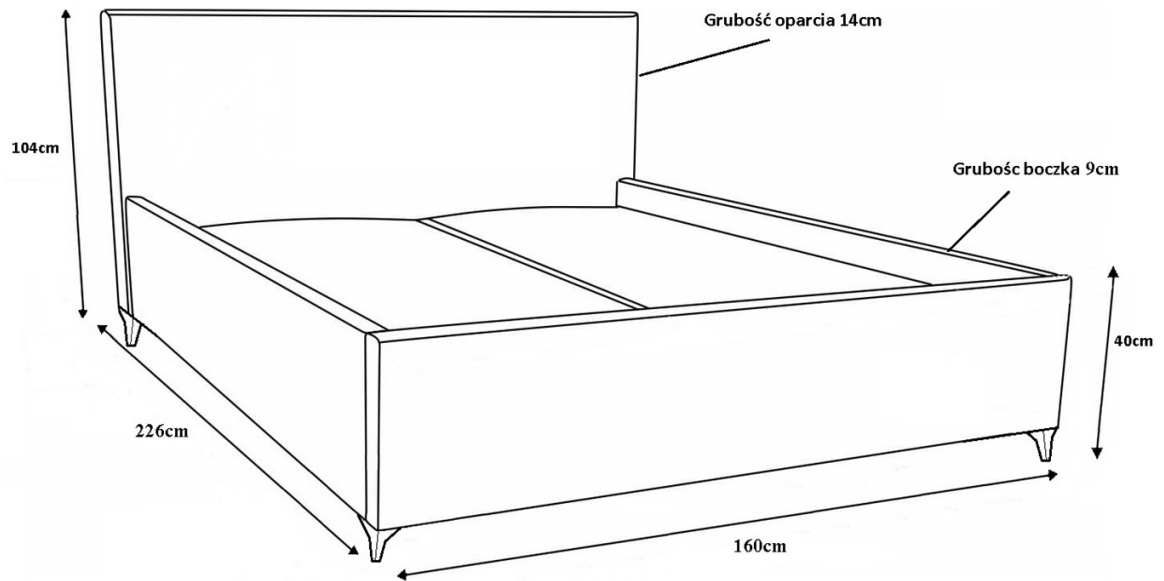

Łóżko 140cm x 200cm

Tkanina Magic Velvet pik: