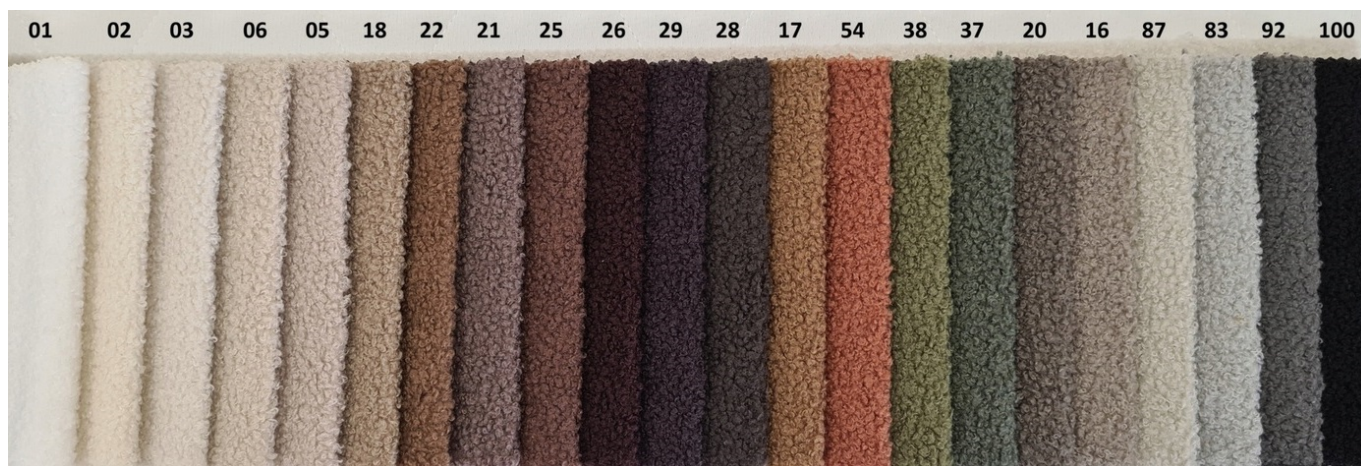

### Dostępna tkanina:

Tkanina obiciowa QUELLE wyróżnia się unikalną strukturą boucle, często nazywaną "barankiem". Jej miękka, przytulna tekstura dodaje wnętrzu wyjątkowego charakteru i elegancji, świetnie komponując się zarówno z aranżacjami klasycznymi, jak i nowoczesnymi.

DOSTĘPNA TKANINA

- QUELLE 01 biały
- QUELLE 02 śmietankowy
- QUELLE 03 ecru
- QUELLE 06 latte
- QUELLE 05 zimny beż
- QUELLE 18 ciemny beż
- QUELLE 22 mleczna czekolada
- QUELLE 21 jasna oberżyna
- QUELLE 25 brązowy
- QUELLE 87 mięta
- QUELLE 29 gorzka czekolada
- QUELLE 28 zimny brąz
- QUELLE 17 miodowy
- QUELLE 54 morela
- QUELLE 38 zielony
- QUELLE 37 morski
- QUELLE 28 ciepły szary
- QUELLE 16 szary beż
- QUELLE 26 czekoladowy
- QUELLE 83 jasny popiel
- QUELLE 92 popielaty
- QUELLE 100 czarny