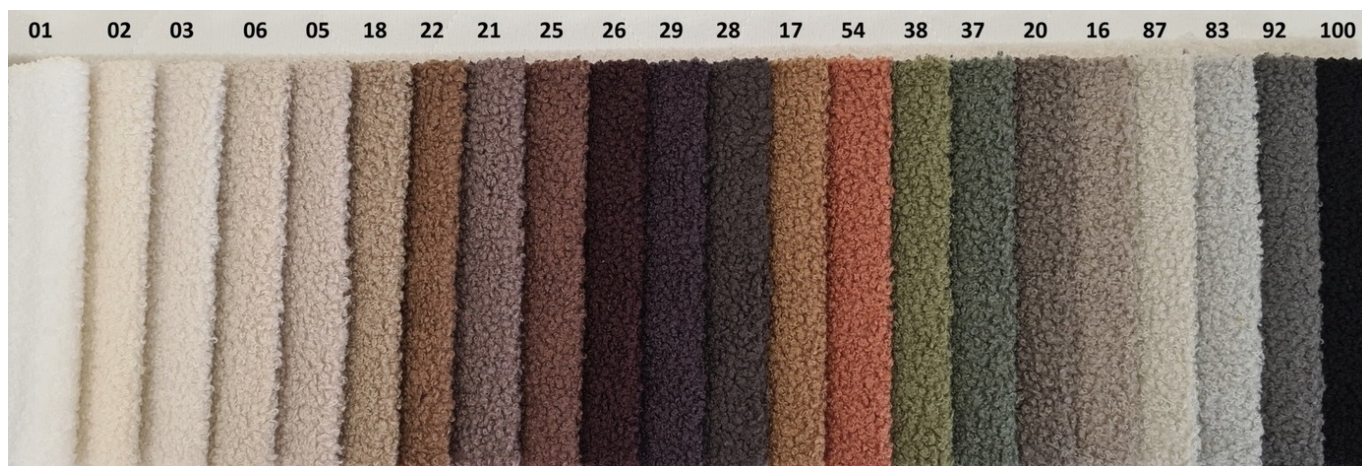

Dostępna tkanina:

Tkanina obiciowa QUELLE wyróżnia się unikalną strukturą boucle, często nazywaną "barankiem". Jej miękka, przytulna tekstura dodaje wnętrzu wyjątkowego charakteru i elegancji, świetnie komponując się zarówno z aranżacjami klasycznymi, jak i nowoczesnymi.

Pojemnik na pościel: