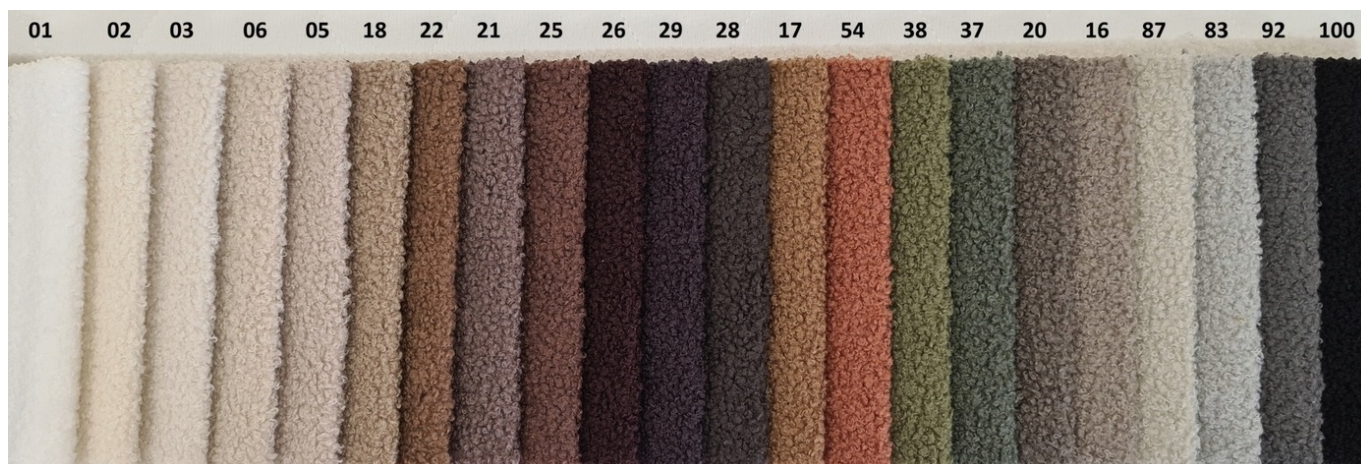

Powierzchnia spania
180cm x 200cm

Dostępna tkanina:

Tkanina obiciowa QUELLE wyróżnia się unikalną strukturą boucle, często nazywaną "barankiem". Jej miękka, przytulna tekstura dodaje wnętrzu wyjątkowego charakteru i elegancji, świetnie komponując się zarówno z aranżacjami klasycznymi, jak i nowoczesnymi.

Pojemnik na pościel:

Realne zdjęcia:

Produkt posiada dodatkowe opcje:

powierzchnia spania: 140 x 200 cm (- 150 zł), 160 x 200 cm (- 70 zł), 180 x 200 cm , 200 x 200 cm (+ 110 zł)

DOSTĘPNA TKANINA

- QUELLE 01 biały
- QUELLE 02 śmietankowy
- QUELLE 03 ecru
- QUELLE 06 latte
- QUELLE 05 zimny beż
- QUELLE 18 ciemny beż
- QUELLE 22 mleczna czekolada
- QUELLE 21 jasna oberżyna
- QUELLE 25 brązowy
- QUELLE 87 mięta
- QUELLE 29 gorzka czekolada
- QUELLE 28 zimny brąz
- QUELLE 17 miodowy
- QUELLE 54 morela
- QUELLE 38 zielony
- QUELLE 37 morski
- QUELLE 28 ciepły szary
- QUELLE 16 szary beż
- QUELLE 26 czekoladowy
- QUELLE 83 jasny popiel
- QUELLE 92 popielaty
- QUELLE 100 czarny