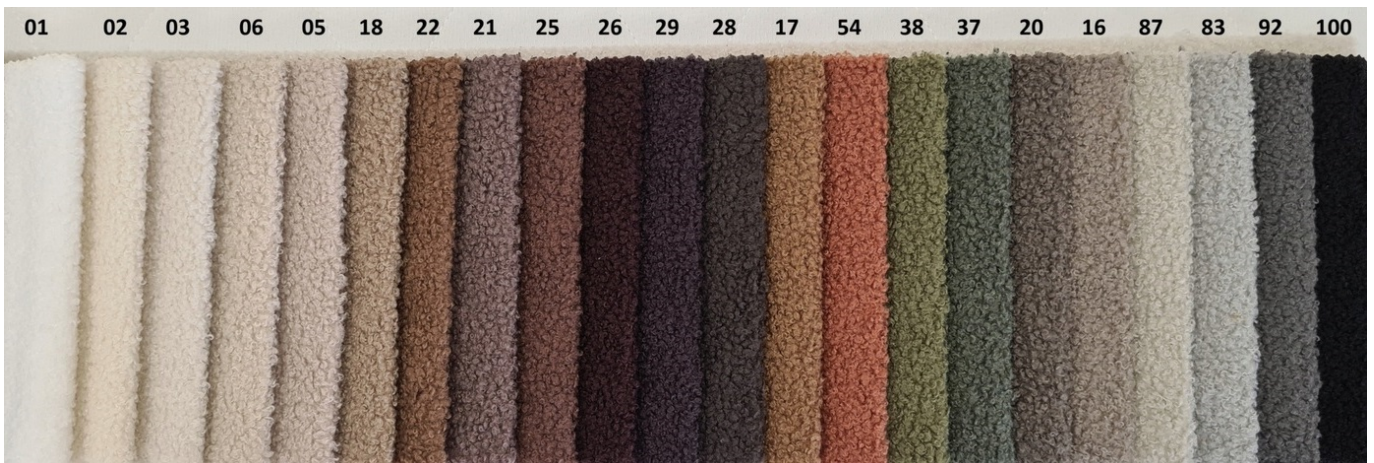

Cena	2 369 zł
Czas wysyłki	14-21 dni roboczych
Szerokość	180 cm
Wysokość	99 cm
Głębokość	222 cm
Powierzchnia spania	160 x 200 cm

Opis produktu

Łóżko tapicerowane z pojemnikiem 160 x 200 cm **VASCO**

Poznaj łóżko tapicerowane VASCO – połączenie nowoczesnego designu z niezrównanym komfortem. Wykonane z modnej tkaniny typu boucle (baranek). Szeroki wybór kolorów, od pastelowych odcieni po bardziej wyraziste barwy, umożliwia idealne dopasowanie do każdego wnętrza, podkreślając jego unikalny charakter. Wysokie, tapicerowane wezgłowie nie tylko pełni funkcję dekoracyjną, ale także zapewnia wygodne oparcie podczas relaksu. Łóżko VASCO doskonale wpisuje się w nowoczesne aranżacje, dodając im lekkości i elegancji, i stanowi idealne centrum komfortowego wypoczynku. Dzięki dużemu pojemnikowi na pościel i solidnej konstrukcji, łóżko VASCO to idealny wybór dla osób ceniących zarówno estetykę, jak i funkcjonalność. Nowoczesny design, wysokiej jakości materiały oraz praktyczne rozwiązania sprawiają, że będzie ono eleganckim i wygodnym elementem każdej sypialni.

Charakterystyczne cechy:

- Wykonanie z najwyższej jakości materiałów (pianka T28/T30)
- Trwała i mocna konstrukcja (płyta meblowa + drewno sosnowe)
- Obicie z przyjemnej tkaniny QUELLE typu boucle
- Praktyczny pojemnik na pościel z dnem z płyty HDF
- Metalowy stelaż z podnośnikami gazowymi ułatwiającymi otwieranie
- 34 listwy sprężynujące
- Tył wezgłowia obity czarną tkaniną fibertex
- Materac wchodzi w ramę łóżka na około 5 cm
- **Łóżko nie posiada materaca w zestawie**
- Produkt wyprodukowany w Polsce
- Gwarancja 24 miesiące

Powierzchnia spania
160cm x 200cm

Dostępna tkanina:

Tkanina obiciowa QUELLE wyróżnia się unikalną strukturą boucle, często nazywaną "barankiem". Jej miękka, przytulna tekstura dodaje wnętrzu wyjątkowego charakteru i elegancji, świetnie komponując się zarówno z aranżacjami klasycznymi, jak i nowoczesnymi.