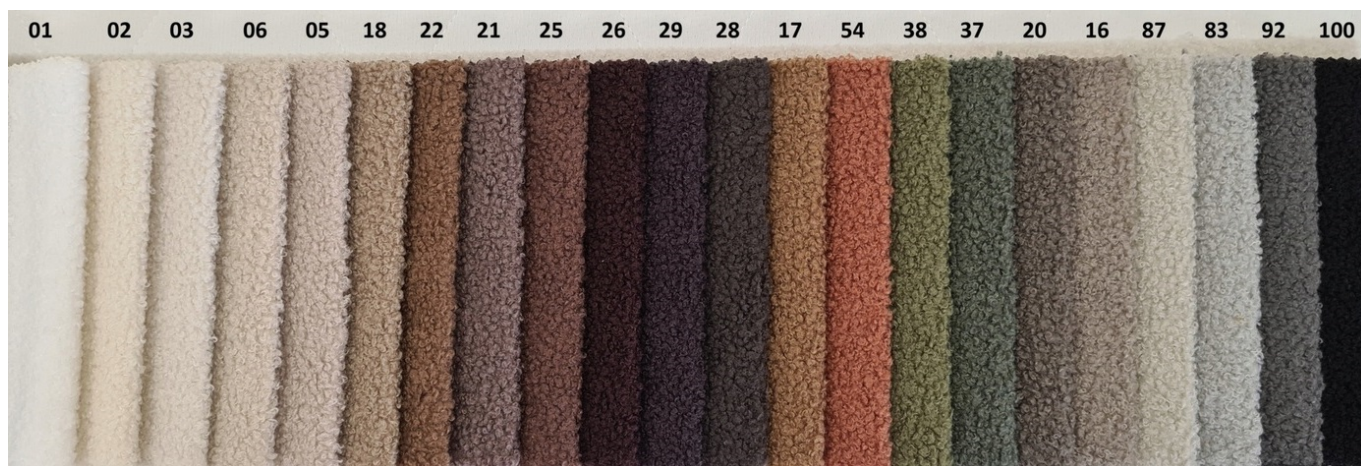

Cena	2 369 zł
Czas wysyłki	14-21 dni roboczych
Szerokość	180 cm
Wysokość	99 cm
Głębokość	222 cm
Powierzchnia spania	160 x 200 cm

Opis produktu

Łóżko tapicerowane z pojemnikiem 160 x 200 cm **VASCO**

Poznaj łóżko tapicerowane VASCO – połączenie nowoczesnego designu z niezrównanym komfortem. Wykonane z modnej tkaniny typu boucle (baranek). Szeroki wybór kolorów, od pastelowych odcieni po bardziej wyraziste barwy, umożliwia idealne dopasowanie do każdego wnętrza, podkreślając jego unikalny charakter. Wysokie, tapicerowane wezgłowie nie tylko pełni funkcję dekoracyjną, ale także zapewnia wygodne oparcie podczas relaksu. Łóżko VASCO doskonale wpisuje się w nowoczesne aranżacje, dodając im lekkości i elegancji, i stanowi idealne centrum komfortowego wypoczynku. Dzięki dużemu pojemnikowi na pościel i solidnej konstrukcji, łóżko VASCO to idealny wybór dla osób ceniących zarówno estetykę, jak i funkcjonalność. Nowoczesny design, wysokiej jakości materiały oraz praktyczne rozwiązania sprawiają, że będzie ono eleganckim i wygodnym elementem każdej sypialni.

Powierzchnia spania
160cm x 200cm

Dostępna tkanina:

Tkanina obiciowa QUELLE wyróżnia się unikalną strukturą boucle, często nazywaną "barankiem". Jej miękka, przytulna tekstura dodaje wnętrzu wyjątkowego charakteru i elegancji, świetnie komponując się zarówno z aranżacjami klasycznymi, jak i nowoczesnymi.

DOSTĘPNA TKANINA

- QUELLE 01 biały
- QUELLE 02 śmietankowy
- QUELLE 03 ecru
- QUELLE 06 latte
- QUELLE 05 zimny beż
- QUELLE 18 ciemny beż
- QUELLE 22 mleczna czekolada
- QUELLE 21 jasna oberżyna
- QUELLE 25 brązowy
- QUELLE 87 mięta
- QUELLE 29 gorzka czekolada
- QUELLE 28 zimny brąz
- QUELLE 17 miodowy
- QUELLE 54 morela
- QUELLE 38 zielony
- QUELLE 37 morski
- QUELLE 28 ciepły szary
- QUELLE 16 szary beż
- QUELLE 26 czekoladowy
- QUELLE 83 jasny popiel
- QUELLE 92 popielaty
- QUELLE 100 czarny