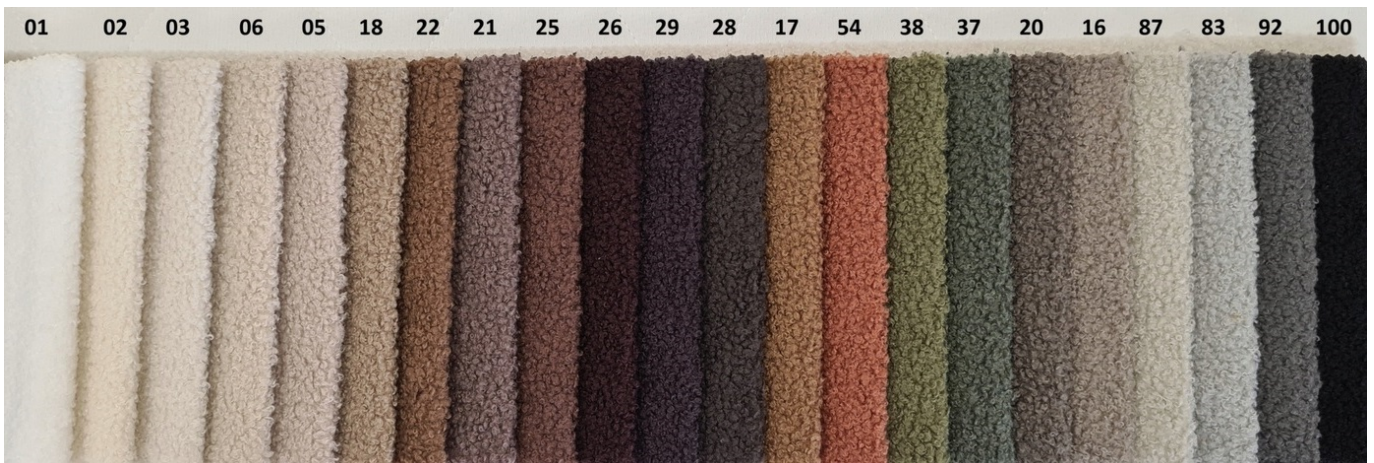

Dostępna tkanina:

Tkanina obiciowa QUELLE wyróżnia się unikalną strukturą boucle, często nazywaną "barankiem". Jej miękka, przytulna tekstura dodaje wnętrzu wyjątkowego charakteru i elegancji, świetnie komponując się zarówno z aranżacjami klasycznymi, jak i nowoczesnymi.

Pojemnik na pościel: