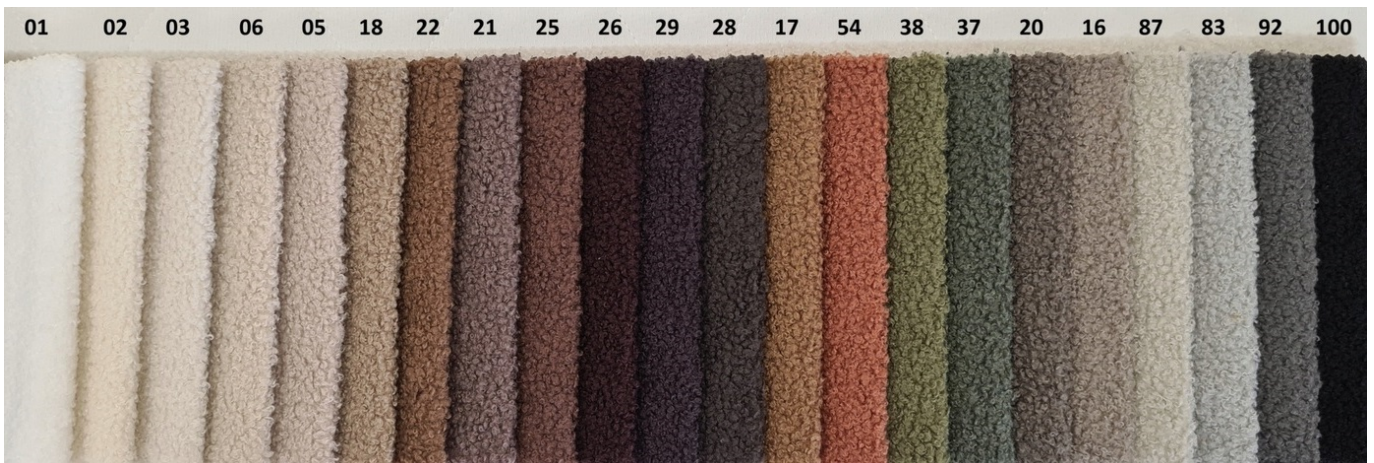

Cena	2 289 zł
Czas wysyłki	18-25 dni roboczych
Szerokość	160 cm
Wysokość	99 cm
Głębokość	222 cm
Powierzchnia spania	140 x 200 cm

Opis produktu

Łóżko tapicerowane z pojemnikiem 140 x 200 cm **VASCO**

Poznaj łóżko tapicerowane VASCO – połączenie nowoczesnego designu z niezrównanym komfortem. Wykonane z modnej tkaniny typu boucle (baranek). Szeroki wybór kolorów, od pastelowych odcieni po bardziej wyraziste barwy, umożliwia idealne dopasowanie do każdego wnętrza, podkreślając jego unikalny charakter. Wysokie, tapicerowane wezgłowie nie tylko pełni funkcję dekoracyjną, ale także zapewnia wygodne oparcie podczas relaksu. Łóżko VASCO doskonale wpisuje się w nowoczesne aranżacje, dodając im lekkości i elegancji, i stanowi idealne centrum komfortowego wypoczynku. Dzięki dużemu pojemnikowi na pościel i solidnej konstrukcji, łóżko VASCO to idealny wybór dla osób ceniących zarówno estetykę, jak i funkcjonalność. Nowoczesny design, wysokiej jakości materiały oraz praktyczne rozwiązania sprawiają, że będzie ono eleganckim i wygodnym elementem każdej sypialni.

Charakterystyczne cechy:

- Wykonanie z najwyższej jakości materiałów (pianka T28/T30)
- Trwała i mocna konstrukcja (płyta meblowa + drewno sosnowe)
- Obicie z przyjemnej tkaniny QUELLE typu boucle
- Praktyczny pojemnik na pościel z dnem z płyty HDF
- Metalowy stelaż z podnośnikami gazowymi ułatwiającymi otwieranie
- 34 listwy sprężynujące
- Tył wezgłowia obity czarną tkaniną fibertex
- Materac wchodzi w ramę łóżka na około 5 cm
- **Łóżko nie posiada materaca w zestawie**
- Produkt wyprodukowany w Polsce
- Gwarancja 24 miesiące

Powierzchnia spania
140cm x 200cm

Dostępna tkanina:

Tkanina obiciowa QUELLE wyróżnia się unikalną strukturą boucle, często nazywaną "barankiem". Jej miękka, przytulna tekstura dodaje wnętrzu wyjątkowego charakteru i elegancji, świetnie komponując się zarówno z aranżacjami klasycznymi, jak i nowoczesnymi.