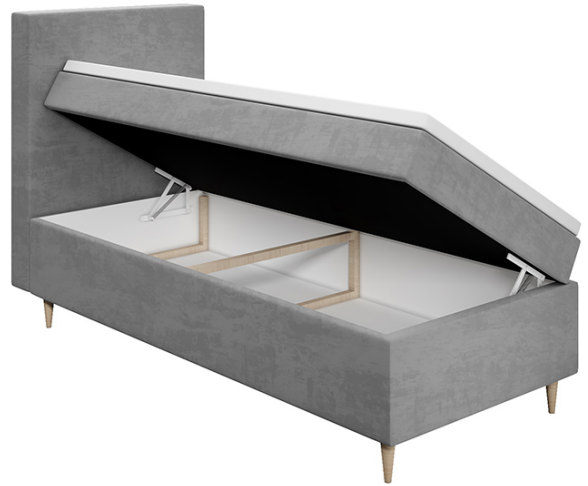

Opis produktu

MIRA 1 łóżko kontynentalne 90x200 cm

Łóżko kontynentalne 1-osobowe o powierzchni spania 90x200 cm. Nowoczesny styl w eleganckim wydaniu. Łóżko posiada przepiękne, efektowne węzłowie w pionowe przeszycia. Zaprojektowane i produkowane z najwyższą dbałością o każdy szczegół. W zestawie pojedynczy pojemnik na pościel, stelaż wyposażony w automat ułatwiający otwieranie oraz materac typu bonell T30 o wysokości 16 cm. Możliwość wykonania łóżka z materacem kieszeniowym. Zastosowano również matę antypoślizgową do materaca nawierzchniowego. Meble pakowane w paczki, do samodzielnego montażu. Produkt w 100% polski.

- głębokość całkowita: **216 cm**
- głębokość wezgłowia: **15 cm**
- powierzchnia spania: **90x200 cm**

DODATKOWE INFORMACJE:

- dostępna tkanina: **beżowa, różowa, zielona, niebieska, szara, czarna**
- materac górny nawierzchniowy toper w zestawie
- materac główny bonellowy T30
- możliwość wykonania łóżka z materacem kieszeniowym
- pojedynczy pojemnik na pościel
- podnośnik sprężynowy ułatwiający otwieranie
- mata antypoślizgowa pod toper
- wysokości podane bez nóżek

RODZAJE NÓŻEK:

- stożek - **wys. 13,5 cm**
- walec - **wys. 4,4 cm**
- prostokąt - **wys. 4 cm**

KOLORYSTYKA NÓŻEK:

- stożek skośny - **biały, naturalny, orzech, wenge, czarny**
- walec - **chrom**
- prostokąt - **biały, naturalny, orzech, wenge, czarny**

RYСУNEK TECHNICZNY (WYSOKOŚCI PODANE BEZ NÓŻEK):

STRONY ŁÓŻKA:

STRONA PRAWA

STRONA LEWA

SPOSÓB OTWIERANIA:

RODZAJ ORAZ KOLORYSTYKA NÓZEK:

PROSTOKĄT

STOŻEK