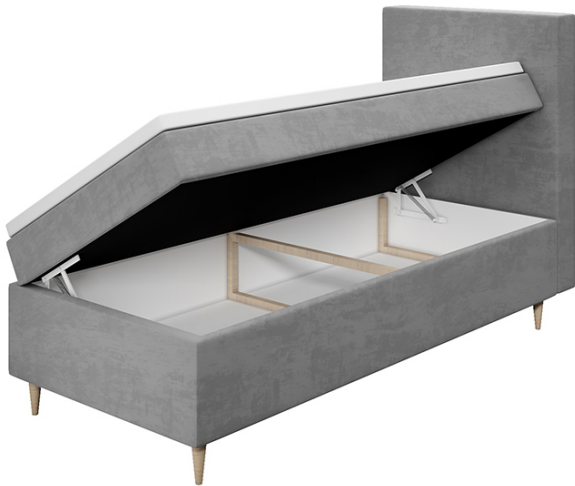

Opis produktu

MIRA 1 łóżko kontynentalne 90x200 cm

Łóżko kontynentalne 1-osobowe o powierzchni spania 90x200 cm. Nowoczesny styl w eleganckim wydaniu. Łóżko posiada przepiękne, efektowne węzłowie w pionowe przeszycia. Zaprojektowane i produkowane z najwyższą dbałością o każdy szczegół. W zestawie pojedynczy pojemnik na pościel, stelaż wyposażony w automat ułatwiający otwieranie oraz materac typu bonell T30 o wysokości 16 cm. Możliwość wykonania łóżka z materacem kieszeniowym. Zastosowano również matę antypoślizgową do materaca nawierzchniowego. Meble pakowane w paczki, do samodzielnego montażu. Produkt w 100% polski.

- głębokość całkowita: **216 cm**
- głębokość wezgłowia: **15 cm**
- powierzchnia spania: **90x200 cm**

DODATKOWE INFORMACJE:

- dostępna tkanina: **beżowa, różowa, zielona, niebieska, szara, czarna**
- materac górny nawierzchniowy toper w zestawie
- materac główny bonellowy T30
- możliwość wykonania łóżka z materacem kieszeniowym
- pojedynczy pojemnik na pościel
- podnośnik sprężynowy ułatwiający otwieranie
- mata antypoślizgowa pod toper
- wysokości podane bez nóżek

RODZAJE NÓŻEK:

- stożek - **wys. 13,5 cm**
- walec - **wys. 4,4 cm**
- prostokąt - **wys. 4 cm**

KOLORYSTYKA NÓŻEK:

- stożek skośny - **biały, naturalny, orzech, wenge, czarny**
- walec - **chrom**
- prostokąt - **biały, naturalny, orzech, wenge, czarny**

RYСУNEK TECHNICZNY (WYSOKOŚCI PODANE BEZ NÓŻEK):

STRONY ŁÓŻKA:

STRONA PRAWA

STRONA LEWA

SPOSÓB OTWIERANIA:

RODZAJ ORAZ KOLORYSTYKA NÓZEK:

PROSTOKĄT

STOŻEK