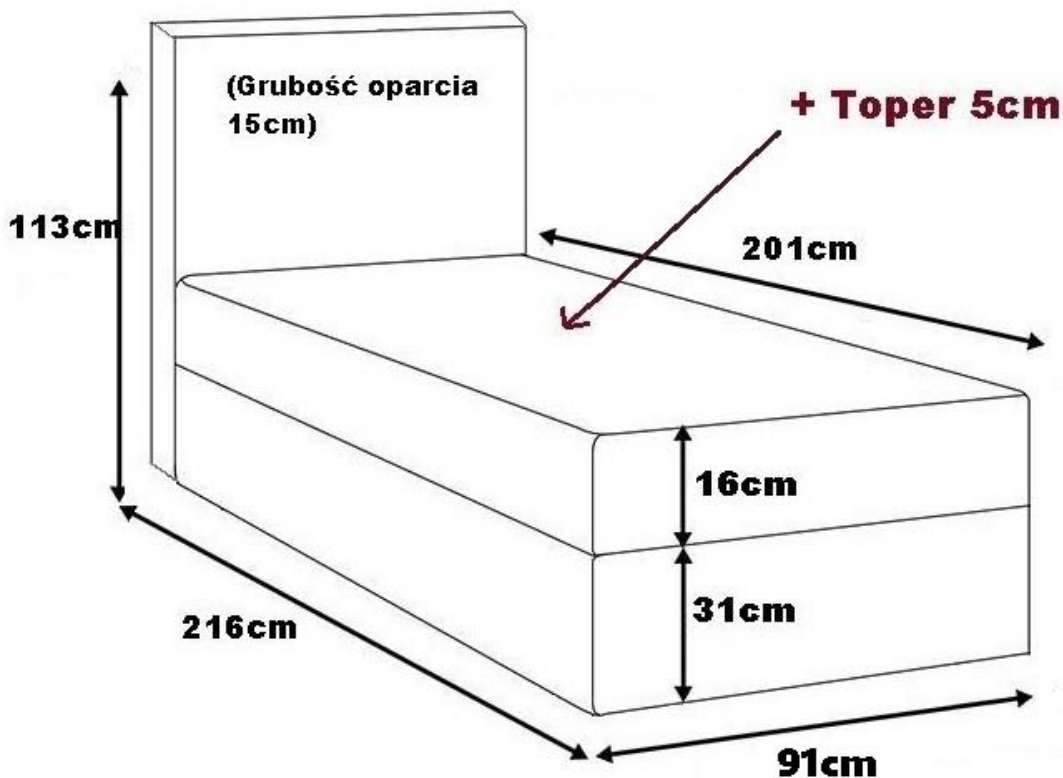

Opis produktu

MIRA 1 łóżko kontynentalne 90x200 cm

Łóżko kontynentalne 1-osobowe o powierzchni spania 90x200 cm. Nowoczesny styl w eleganckim wydaniu. Łóżko posiada przepiękne, efektowne węzłowie w pionowe przeszycia. Zaprojektowane i produkowane z najwyższą dbałością o każdy szczegół. W zestawie pojedynczy pojemnik na pościel, stelaż wyposażony w automat ułatwiający otwieranie oraz materac typu bonell T30 o wysokości 16 cm. Możliwość wykonania łóżka z materacem kieszeniowym. Zastosowano również matę antypoślizgową do materaca nawierzchniowego. Meble pakowane w paczki, do samodzielnego montażu. Produkt w 100% polski.

WYMIARY:

- szerokość całkowita: **91 cm**
- wysokość całkowita: **113 cm**
- wysokość powierzchni spania: **47 cm (bez topera) + wysokość nóżek**
- wysokość skrzyni: **31 cm**
- wysokość materaca głównego: **16 cm**
- wysokość topera: **5 cm**

- głębokość całkowita: **216 cm**
- głębokość wezgłowia: **15 cm**
- powierzchnia spania: **90x200 cm**

DODATKOWE INFORMACJE:

- dostępna tkanina: **beżowa, różowa, zielona, niebieska, szara, czarna**
- materac górny nawierzchniowy toper w zestawie
- materac główny bonellowy T30
- możliwość wykonania łóżka z materacem kieszeniowym
- pojedynczy pojemnik na pościel
- podnośnik sprężynowy ułatwiający otwieranie
- mata antypoślizgowa pod toper
- wysokości podane bez nóżek

RYСУNEK TECHNICZNY (WYSOKOŚCI PODANE BEZ NÓŻEK):

STRONY ŁÓŻKA:

STRONA PRAWA

STRONA LEWA

SPOSÓB OTWIERANIA:

RODZAJ ORAZ KOLORYSTYKA NÓZEK:

PROSTOKĄT

STOŻEK