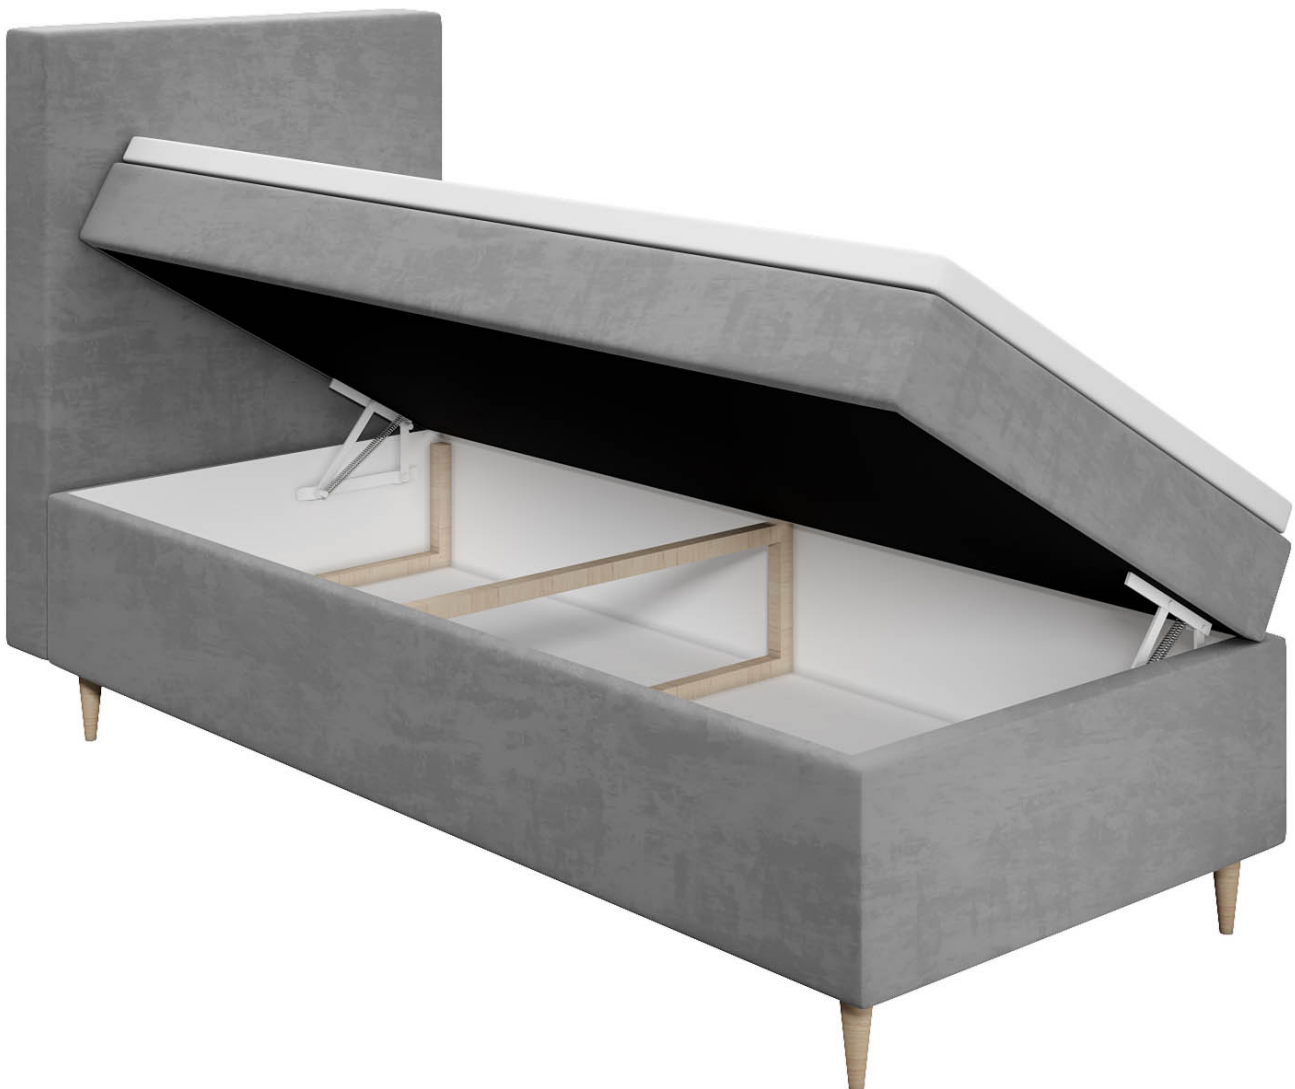

Opis produktu

MIRA 1 łóżko kontynentalne 90x200 cm

Łóżko kontynentalne 1-osobowe o powierzchni spania 90x200 cm. Nowoczesny styl w eleganckim wydaniu. Łóżko posiada przepiękne, efektowne węzłowie w pionowe przeszycia. Zaprojektowane i produkowane z najwyższą dbałością o każdy szczegół. W zestawie pojedynczy pojemnik na pościel, stelaż wyposażony w automat ułatwiający otwieranie oraz materac typu bonell T30 o wysokości 16 cm. Możliwość wykonania łóżka z materacem kieszeniowym. Zastosowano również matę antypoślizgową do materaca nawierzchniowego. Meble pakowane w paczki, do samodzielnego montażu. Produkt w 100% polski.

- głębokość całkowita: **216 cm**
- głębokość wezgłowia: **15 cm**
- powierzchnia spania: **90x200 cm**

DODATKOWE INFORMACJE:

- dostępna tkanina: **beżowa, różowa, zielona, niebieska, szara, czarna**
- materac górny nawierzchniowy toper w zestawie
- materac główny bonellowy T30
- możliwość wykonania łóżka z materacem kieszeniowym
- pojedynczy pojemnik na pościel
- podnośnik sprężynowy ułatwiający otwieranie
- mata antypoślizgowa pod toper
- wysokości podane bez nóżek

RYСУNEK TECHNICZNY (WYSOKOŚCI PODANE BEZ NÓŻEK):

STRONY ŁÓŻKA:

STRONA PRAWA

STRONA LEWA

SPOSÓB OTWIERANIA:

RODZAJ ORAZ KOLORYSTYKA NÓZEK:

PROSTOKĄT

STOŻEK