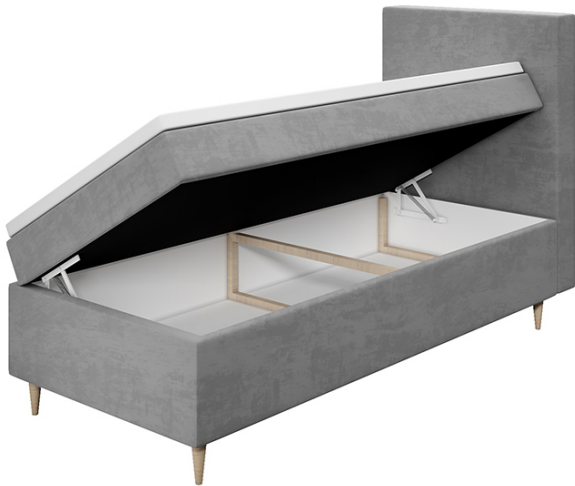

Opis produktu

MIRA 1 łóżko kontynentalne 70x200 cm

Łóżko kontynentalne 1-osobowe o powierzchni spania 70x200 cm. Nowoczesny styl w eleganckim wydaniu. Łóżko posiada przepiękne, efektowne węzłowie w pionowe przeszycia. Zaprojektowane i produkowane z najwyższą dbałością o każdy szczegół. W zestawie pojedynczy pojemnik na pościel, stelaż wyposażony w automat ułatwiający otwieranie oraz materac typu bonell T30 o wysokości 16 cm. Możliwość wykonania łóżka z materacem kieszeniowym. Zastosowano również matę antypoślizgową do materaca nawierzchniowego. Meble pakowane w paczki, do samodzielnego montażu. Produkt w 100% polski.

- głębokość całkowita: **216 cm**
- głębokość wezgłowia: **15 cm**
- powierzchnia spania: **70x200 cm**

DODATKOWE INFORMACJE:

- dostępna tkanina: **beżowa, różowa, zielona, niebieska, szara, czarna**
- materac górny nawierzchniowy toper w zestawie
- materac główny bonellowy T30
- możliwość wykonania łóżka z materacem kieszeniowym
- pojedynczy pojemnik na pościel
- podnośnik sprężynowy ułatwiający otwieranie
- mata antypoślizgowa pod toper
- wysokości podane bez nóżek

RODZAJE NÓŻEK:

- stożek - **wys. 13,5 cm**
- walec - **wys. 4,4 cm**
- prostokąt - **wys. 4 cm**

KOLORYSTYKA NÓŻEK:

- stożek skośny - **biały, naturalny, orzech, wenge, czarny**
- walec - **chrom**
- prostokąt - **biały, naturalny, orzech, wenge, czarny**

RYSUNEK TECHNICZNY (WYSOKOŚCI PODANE BEZ NÓŻEK):

STRONY ŁÓŻKA:

STRONA PRAWA

STRONA LEWA

SPOSÓB OTWIERANIA:

RODZAJ ORAZ KOLORYSTYKA NÓZEK:

PROSTOKĄT

STOŻEK