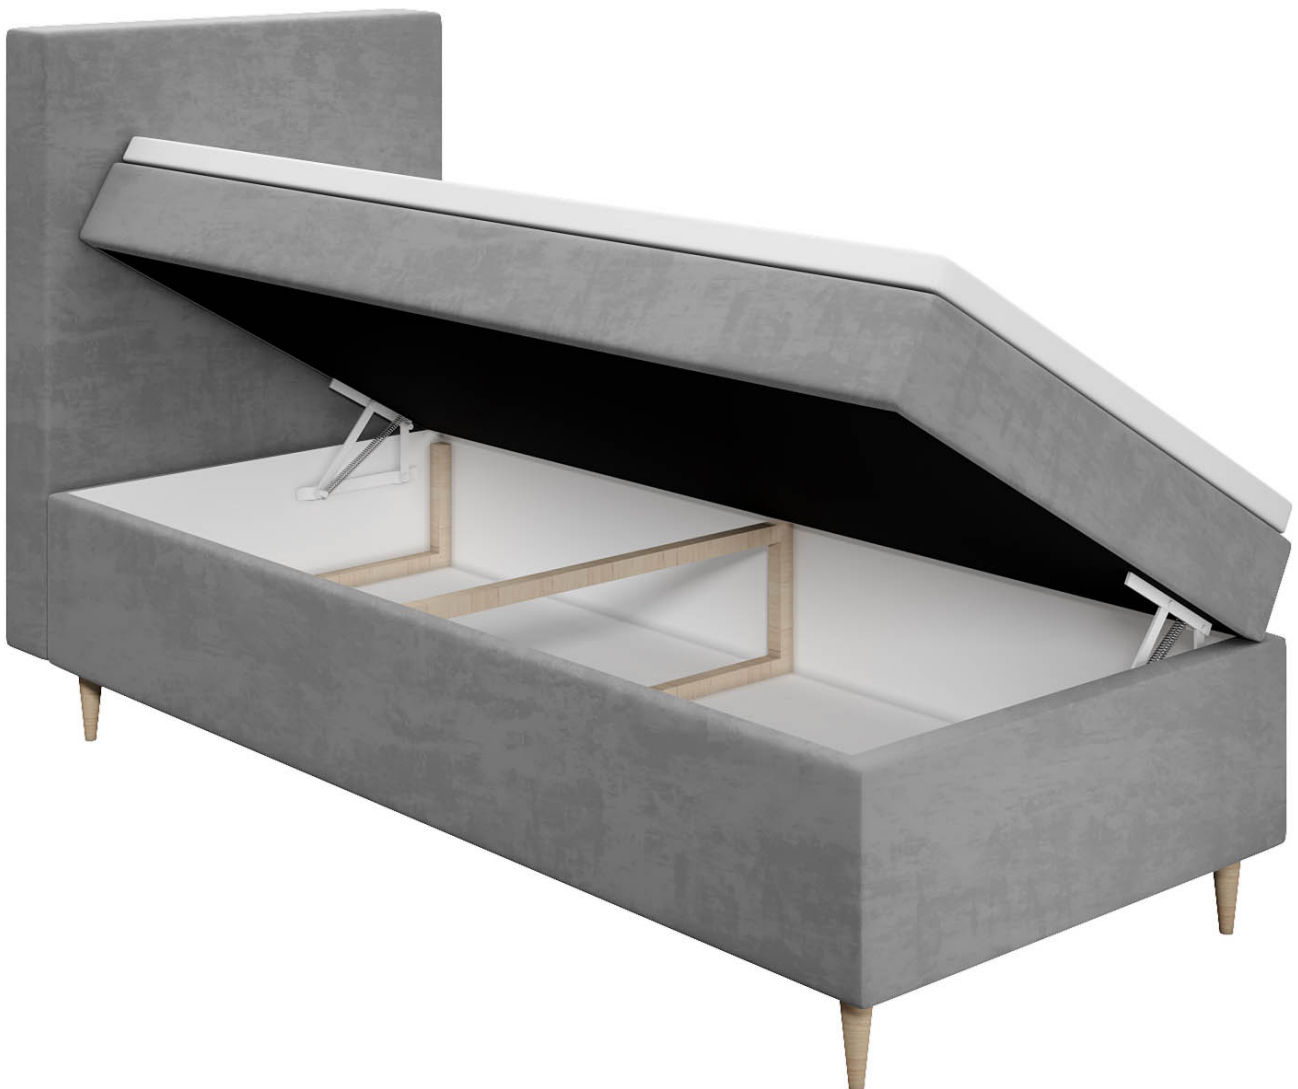

## MIRA 1 łóżko kontynentalne 70x200 cm

Łóżko kontynentalne 1-osobowe o powierzchni spania 70x200 cm. Nowoczesny styl w eleganckim wydaniu. Łóżko posiada przepiękne, efektowne węzłowie w pionowe przeszycia. Zaprojektowane i produkowane z najwyższą dbałością o każdy szczegół. W zestawie pojedynczy pojemnik na pościel, stelaż wyposażony w automat ułatwiający otwieranie oraz materac typu bonell T30 o wysokości 16 cm. Możliwość wykonania łóżka z materacem kieszeniowym. Zastosowano również matę antypoślizgową do materaca nawierzchniowego. Meble pakowane w paczki, do samodzielnego montażu. Produkt w 100% polski.

- głębokość całkowita: **216 cm**
- głębokość wezgłowia: **15 cm**
- powierzchnia spania: **70x200 cm**

### RYSUNEK TECHNICZNY (WYSOKOŚCI PODANE BEZ NÓŻEK):

### STRONY ŁÓŻKA:

**STRONA PRAWA**

**STRONA LEWA**

**SPOSÓB OTWIERANIA:**

---

**RODZAJ ORAZ KOLORYSTYKA NÓZEK:**

**PROSTOKĄT**

**STOŻEK**