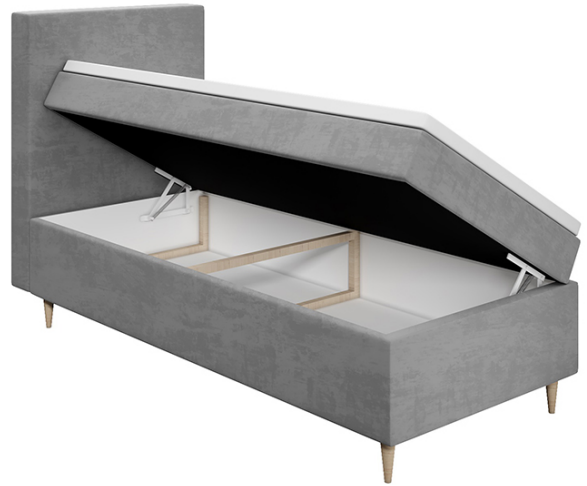

Opis produktu

MIRA 1 łóżko kontynentalne 70x200 cm

Łóżko kontynentalne 1-osobowe o powierzchni spania 70x200 cm. Nowoczesny styl w eleganckim wydaniu. Łóżko posiada przepiękne, efektowne węzłowie w pionowe przeszycia. Zaprojektowane i produkowane z najwyższą dbałością o każdy szczegół. W zestawie pojedynczy pojemnik na pościel, stelaż wyposażony w automat ułatwiający otwieranie oraz materac typu bonell T30 o wysokości 16 cm. Możliwość wykonania łóżka z materacem kieszeniowym. Zastosowano również matę antypoślizgową do materaca nawierzchniowego. Meble pakowane w paczki, do samodzielnego montażu. Produkt w 100% polski.

- głębokość całkowita: **216 cm**
- głębokość wezgłowia: **15 cm**
- powierzchnia spania: **70x200 cm**

DODATKOWE INFORMACJE:

- dostępna tkanina: **beżowa, różowa, zielona, niebieska, szara, czarna**
- materac górny nawierzchniowy toper w zestawie
- materac główny bonellowy T30
- możliwość wykonania łóżka z materacem kieszeniowym
- pojedynczy pojemnik na pościel
- podnośnik sprężynowy ułatwiający otwieranie
- mata antypoślizgowa pod toper
- wysokości podane bez nóżek

RODZAJE NÓŻEK:

- stożek - **wys. 13,5 cm**
- walec - **wys. 4,4 cm**
- prostokąt - **wys. 4 cm**

KOLORYSTYKA NÓŻEK:

- stożek skośny - **biały, naturalny, orzech, wenge, czarny**
- walec - **chrom**
- prostokąt - **biały, naturalny, orzech, wenge, czarny**

RYSUNEK TECHNICZNY (WYSOKOŚCI PODANE BEZ NÓŻEK):

STRONY ŁÓŻKA:

STRONA PRAWA

STRONA LEWA

SPOSÓB OTWIERANIA:

RODZAJ ORAZ KOLORYSTYKA NÓZEK:

PROSTOKĄT

STOŻEK