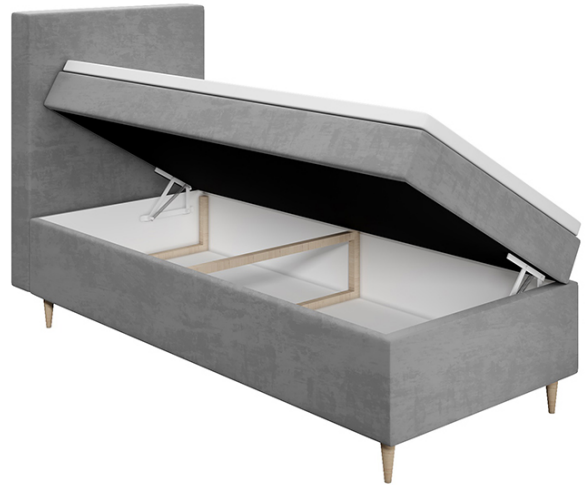

STRONA LEWA