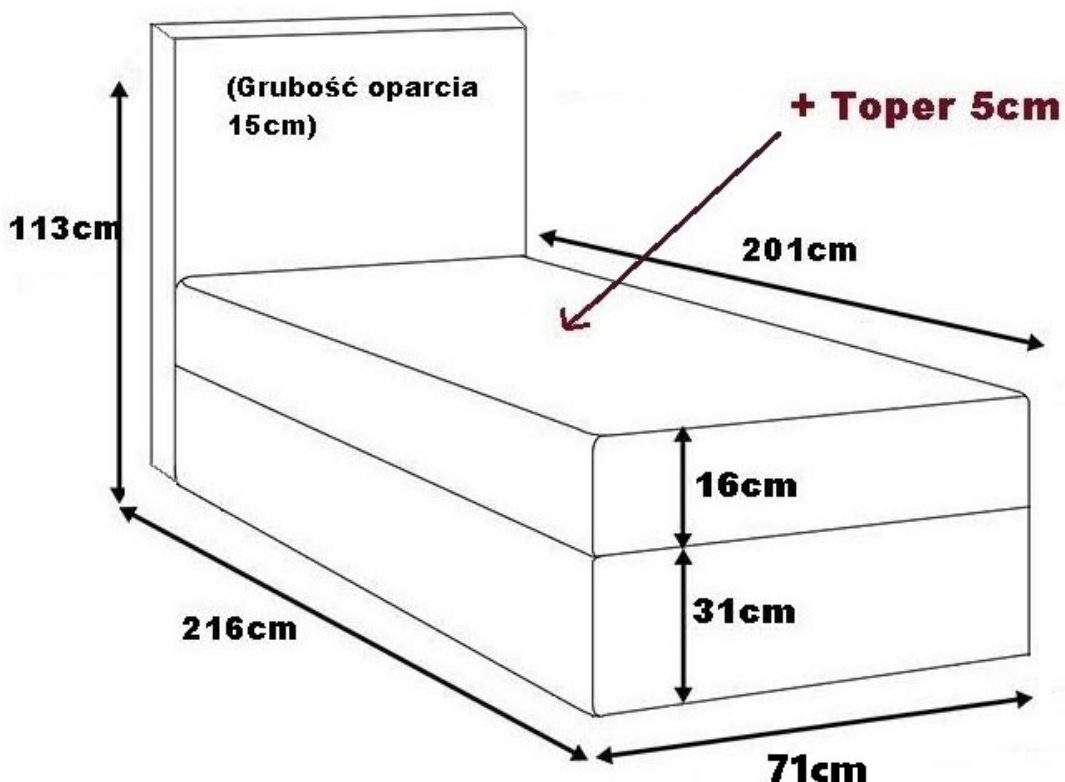

- głębokość całkowita: **216 cm**
- głębokość wezgłowia: **15 cm**
- powierzchnia spania: **70x200 cm**

DODATKOWE INFORMACJE:

- dostępna tkanina: **beżowa, różowa, zielona, niebieska, szara, czarna**
- materac górny nawierzchniowy toper w zestawie
- materac główny bonellowy T30
- możliwość wykonania łóżka z materacem kieszeniowym
- pojedynczy pojemnik na pościel
- podnośnik sprężynowy ułatwiający otwieranie
- mata antypoślizgowa pod toper
- wysokości podane bez nóżek

RODZAJE NÓŻEK:

- stożek - **wys. 13,5 cm**
- walec - **wys. 4,4 cm**
- prostokąt - **wys. 4 cm**

KOLORYSTYKA NÓŻEK:

- stożek skośny - **biały, naturalny, orzech, wenge, czarny**
- walec - **chrom**
- prostokąt - **biały, naturalny, orzech, wenge, czarny**

RYSUNEK TECHNICZNY (WYSOKOŚCI PODANE BEZ NÓŻEK):

STRONY ŁÓŻKA: