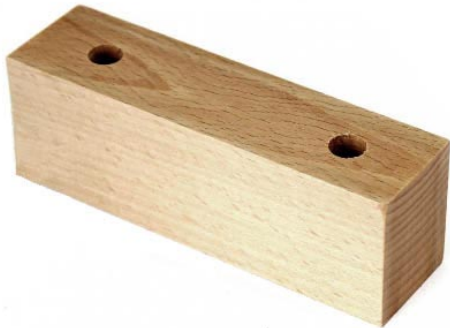

### KOLORYSTYKA NÓŻEK:

- stożek skośny - **biały, naturalny, orzech, wenge, czarny**
- walec - **chrom**
- prostokąt - **biały, naturalny, orzech, wenge, czarny**

### RYSUNEK TECHNICZNY (WYSOKOŚCI PODANE BEZ NÓŻEK):

### STRONY ŁÓŻKA:

**STRONA PRAWA**

**STRONA LEWA**

**SPOSÓB OTWIERANIA:**

---

**RODZAJ ORAZ KOLORYSTYKA NÓZEK:**

**PROSTOKĄT**

**STOŻEK**