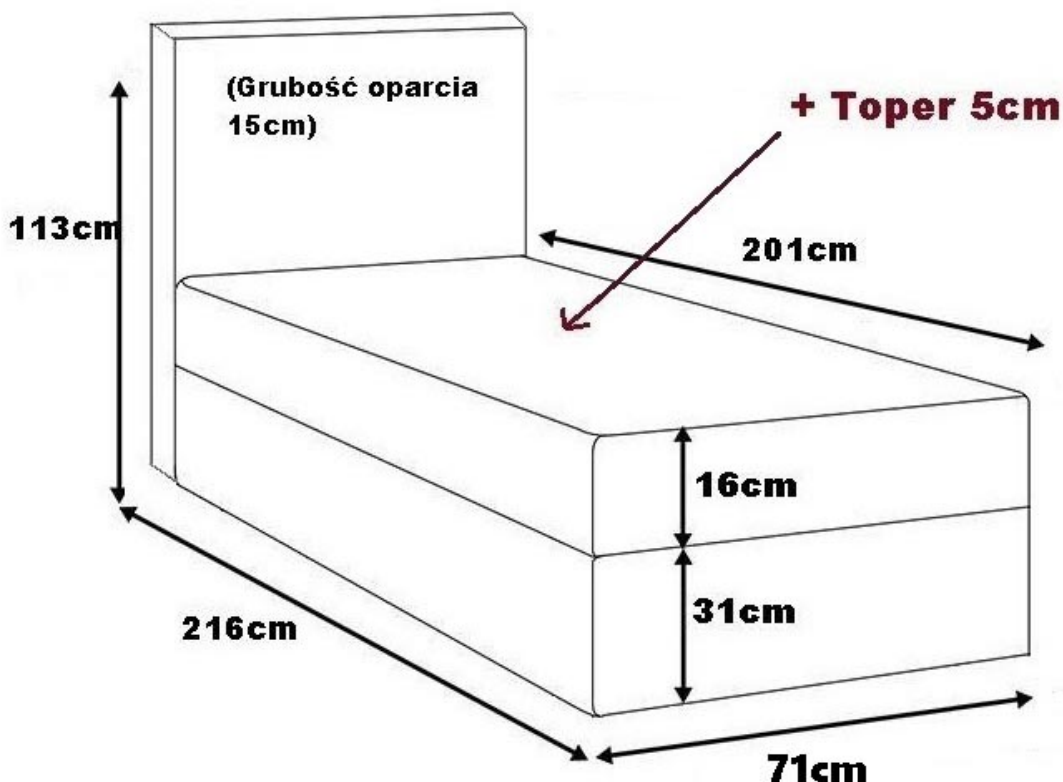

WYMIARY:

- szerokość całkowita: **71 cm**
- wysokość całkowita: **113 cm**
- wysokość powierzchni spania: **47 cm (bez topera) + wysokość nóżek**
- wysokość skrzyni: **31 cm**
- wysokość materaca głównego: **16 cm**
- wysokość topera: **5 cm**

- głębokość całkowita: **216 cm**
- głębokość wezgłowia: **15 cm**
- powierzchnia spania: **70x200 cm**

DODATKOWE INFORMACJE:

- dostępna tkanina: **beżowa, różowa, zielona, niebieska, szara, czarna**
- materac górny nawierzchniowy toper w zestawie
- materac główny bonellowy T30
- możliwość wykonania łóżka z materacem kieszeniowym
- pojedynczy pojemnik na pościel
- podnośnik sprężynowy ułatwiający otwieranie
- mata antypoślizgowa pod toper
- wysokości podane bez nóżek

RYSUNEK TECHNICZNY (WYSOKOŚCI PODANE BEZ NÓŻEK):

STRONY ŁÓŻKA:

STRONA PRAWA

STRONA LEWA

SPOSÓB OTWIERANIA:

RODZAJ ORAZ KOLORYSTYKA NÓZEK:

PROSTOKĄT

STOŻEK