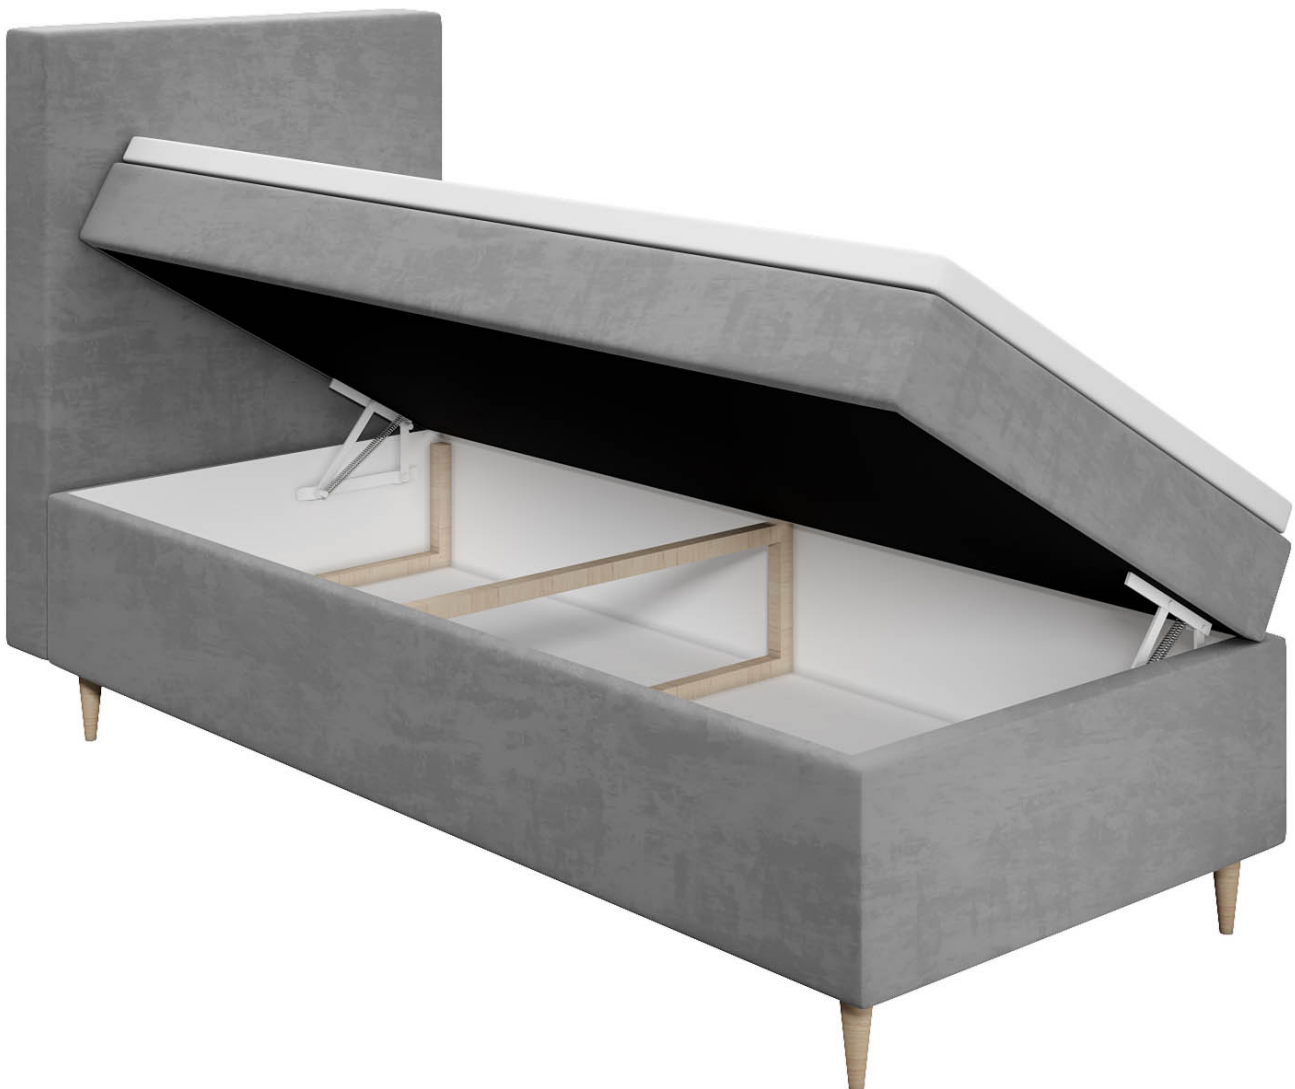

Opis produktu

MIRA 1 łóżko kontynentalne 70x200 cm

Łóżko kontynentalne 1-osobowe o powierzchni spania 70x200 cm. Nowoczesny styl w eleganckim wydaniu. Łóżko posiada przepiękne, efektowne węzłowie w pionowe przeszycia. Zaprojektowane i produkowane z najwyższą dbałością o każdy szczegół. W zestawie pojedynczy pojemnik na pościel, stelaż wyposażony w automat ułatwiający otwieranie oraz materac typu bonell T30 o wysokości 16 cm. Możliwość wykonania łóżka z materacem kieszeniowym. Zastosowano również matę antypoślizgową do materaca nawierzchniowego. Meble pakowane w paczki, do samodzielnego montażu. Produkt w 100% polski.

- głębokość całkowita: **216 cm**
- głębokość wezgłowia: **15 cm**
- powierzchnia spania: **70x200 cm**

DODATKOWE INFORMACJE:

- dostępna tkanina: **beżowa, różowa, zielona, niebieska, szara, czarna**
- materac górny nawierzchniowy toper w zestawie
- materac główny bonellowy T30
- możliwość wykonania łóżka z materacem kieszeniowym
- pojedynczy pojemnik na pościel
- podnośnik sprężynowy ułatwiający otwieranie
- mata antypoślizgowa pod toper
- wysokości podane bez nóżek

RYSUNEK TECHNICZNY (WYSOKOŚCI PODANE BEZ NÓŻEK):

STRONY ŁÓŻKA:

STRONA PRAWA

STRONA LEWA

SPOSÓB OTWIERANIA:

RODZAJ ORAZ KOLORYSTYKA NÓZEK:

PROSTOKĄT

STOŻEK