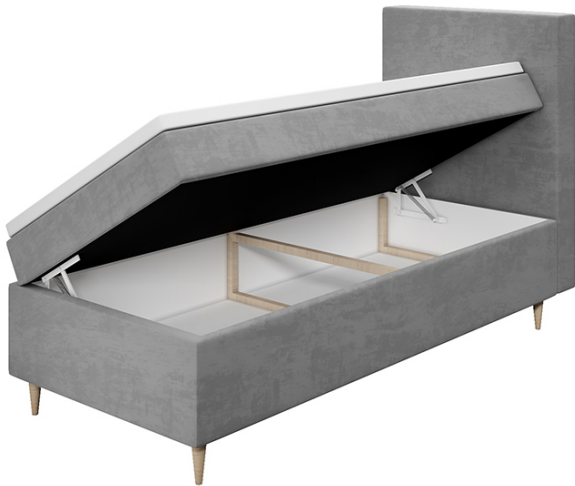

STRONA PRAWA