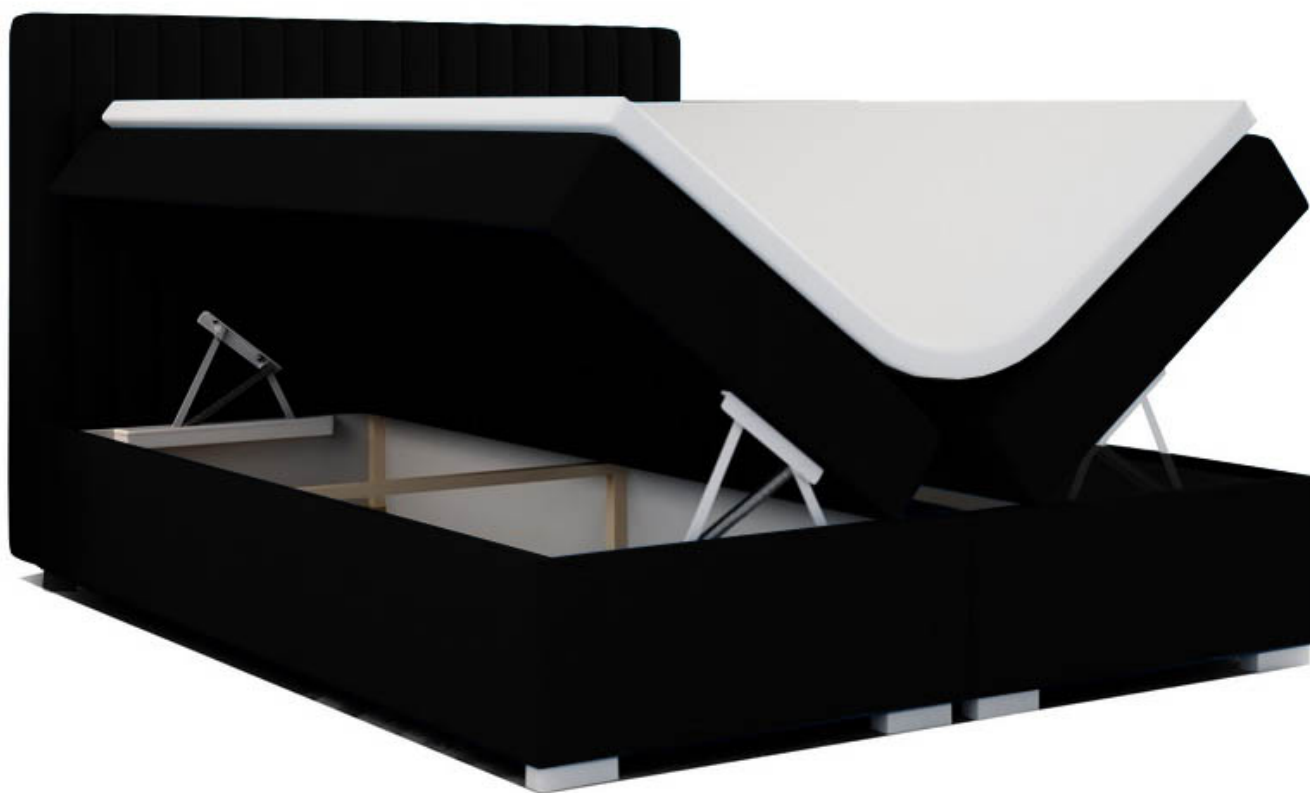

Opis produktu

MIRA 5 łóżko kontynentalne 200x200 cm

Łóżko kontynentalne 2-osobowe o powierzchni spania 200x200 cm. Nowoczesny styl w eleganckim wydaniu. Łóżko posiada przepiękne,

efektywne wezgłowie w pionowe przeszycia. Zaprojektowane i produkowane z najwyższą dbałością o każdy szczegół. W zestawie podwójny pojemnik na pościel, stelaż wyposażony w automat ułatwiający otwieranie oraz dwa materace typu bonell T30 o wysokości 16 cm. Możliwość wykonania łóżka z materacem kieszeniowym. Zastosowano również matę antypoślizgową do materaca nawierzchniowego. Meble pakowane w paczki, do samodzielnego montażu. Produkt w 100% polski.

DODATKOWE INFORMACJE:

- dostępna tkanina: **beżowa, różowa, zielona, niebieska, szara, czarna**
- materac górny nawierzchniowy toper w zestawie
- materac główny bonellowy T30
- możliwość wykonania łóżka z materacem kieszeniowym
- podwójny pojemnik na pościel
- podnośnik sprężynowy ułatwiający otwieranie
- mata antypoślizgowa pod toper
- wysokości podane bez nóżek

RODZAJE NÓZEK:

- stożek skośny - **wys. 12,5 cm**
- walec - **wys. 4,4 cm**
- prostokąt - **wys. 4 cm**

KOLORYSTYKA NÓZEK:

- stożek skośny - **biały, naturalny, orzech, wenge, czarny**
- walec - **chrom**
- prostokąt - **biały, naturalny, orzech, wenge, czarny**

RYSUNEK TECHNICZNY (WYSOKOŚCI PODANE BEZ NÓZEK):

SPOSÓB OTWIERANIA:

RODZAJ ORAZ KOLORYSTYKA NÓŻEK:

PROSTOKĄT

STOŻEK SKOŚNY

WALEC

BIAŁY

NATURALNY