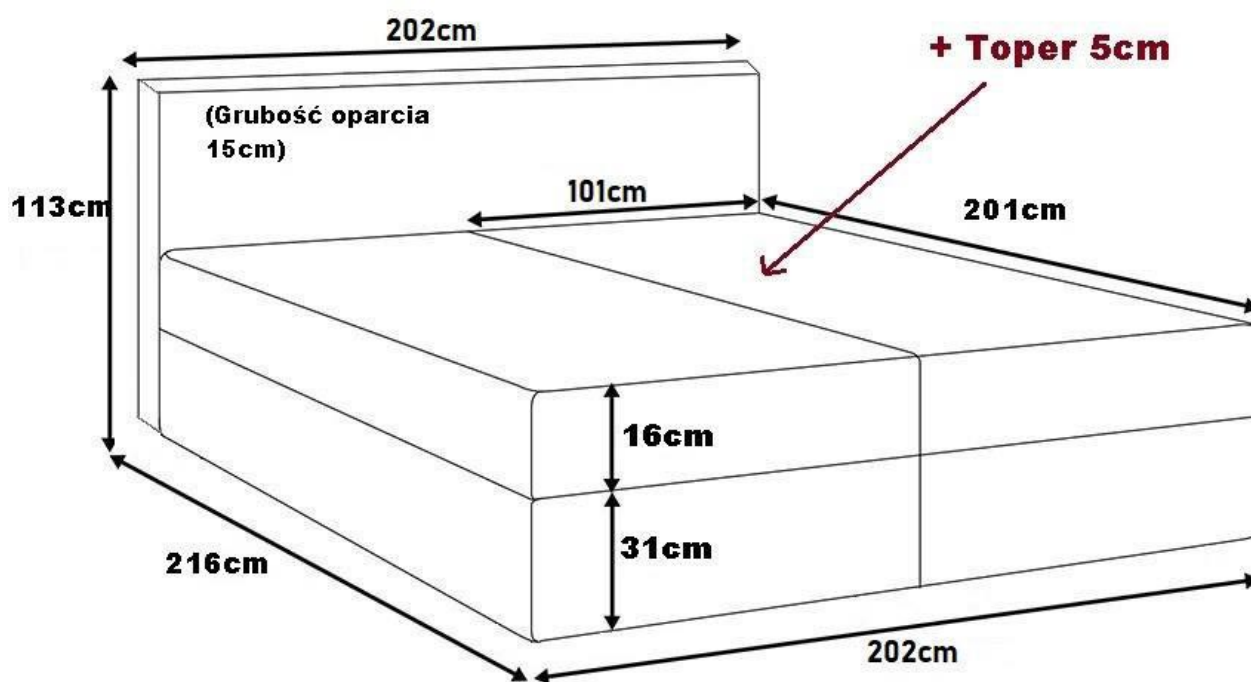

WYMIARY:

- szerokość całkowita: **202 cm**
- wysokość całkowita: **113 cm**
- wysokość powierzchni spania: **47 cm (bez topera) + wysokość nóżek**
- wysokość skrzyni: **31 cm**
- wysokość materaca głównego: **16 cm**
- wysokość topera: **5 cm**
- głębokość całkowita: **216 cm**
- głębokość wezgłowia: **15 cm**
- powierzchnia spania: **200x200 cm**

DODATKOWE INFORMACJE:

- dostępna tkanina: **beżowa, różowa, zielona, niebieska, szara, czarna**
- materac górny nawierzchniowy toper w zestawie
- materac główny bonellowy T30
- możliwość wykonania łóżka z materacem kieszeniowym
- podwójny pojemnik na pościel
- podnośnik sprężynowy ułatwiający otwieranie
- mata antypoślizgowa pod toper
- wysokości podane bez nóżek

RYSUNEK TECHNICZNY (WYSOKOŚCI PODANE BEZ NÓZEK):

SPOSÓB OTWIERANIA:

RODZAJ ORAZ KOLORYSTYKA NÓŻEK:

PROSTOKĄT

STOŻEK SKOŚNY

WALEC

BIAŁY

NATURALNY