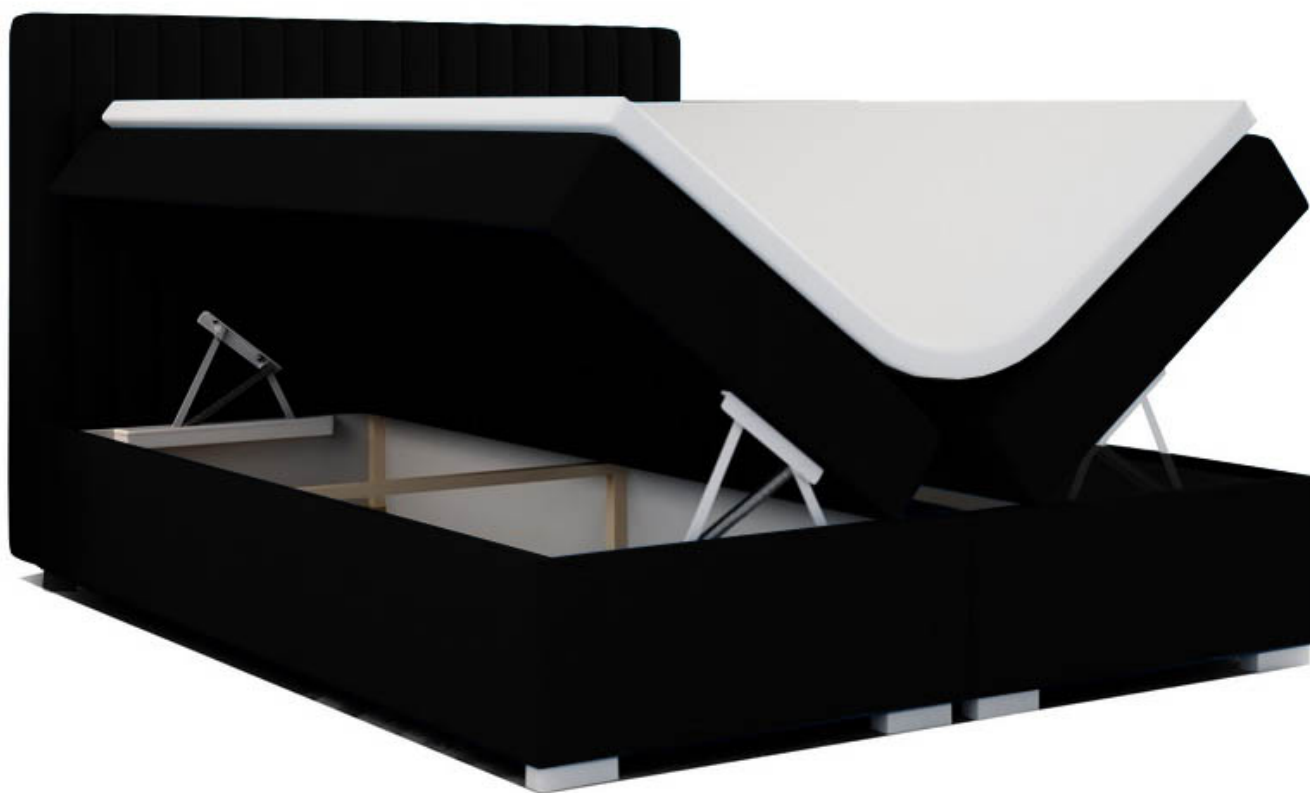

Opis produktu

MIRA 4 łóżko kontynentalne 200x200 cm

Łóżko kontynentalne 2-osobowe o powierzchni spania 200x200 cm. Nowoczesny styl w eleganckim wydaniu. Łóżko posiada przepiękne,

efektywne wezłowie w przeszycia karo. Zaprojektowane i produkowane z najwyższą dbałością o każdy szczegół. W zestawie podwójny pojemnik na pościel, stelaż wyposażony w automat ułatwiający otwieranie oraz dwa materace typu bonell T30 o wysokości 16 cm. Możliwość wykonania łóżka z materacem kieszeniowym. Zastosowano również matę antypoślizgową do materaca nawierzchniowego. Meble pakowane w paczki, do samodzielnego montażu. Produkt w 100% polski.

DODATKOWE INFORMACJE:

- dostępna tkanina: **beżowa, różowa, zielona, niebieska, szara, czarna**
- materac górny nawierzchniowy toper w zestawie
- materac główny bonellowy T30
- możliwość wykonania łóżka z materacem kieszeniowym
- podwójny pojemnik na pościel
- podnośnik sprężynowy ułatwiający otwieranie
- mata antypoślizgowa pod toper
- wysokości podane bez nóżek

RODZAJE NÓZEK:

- stożek skośny - **wys. 12,5 cm**
- walec - **wys. 4,4 cm**
- prostokąt - **wys. 4 cm**

KOLORYSTYKA NÓZEK:

- stożek skośny - **biały, naturalny, orzech, wenge, czarny**
- walec - **chrom**
- prostokąt - **biały, naturalny, orzech, wenge, czarny**

RYSUNEK TECHNICZNY (WYSOKOŚCI PODANE BEZ NÓZEK):

SPOSÓB OTWIERANIA:

RODZAJ ORAZ KOLORYSTYKA NÓŻEK:

PROSTOKĄT

STOŻEK SKOŚNY

WALEC

BIAŁY

NATURALNY