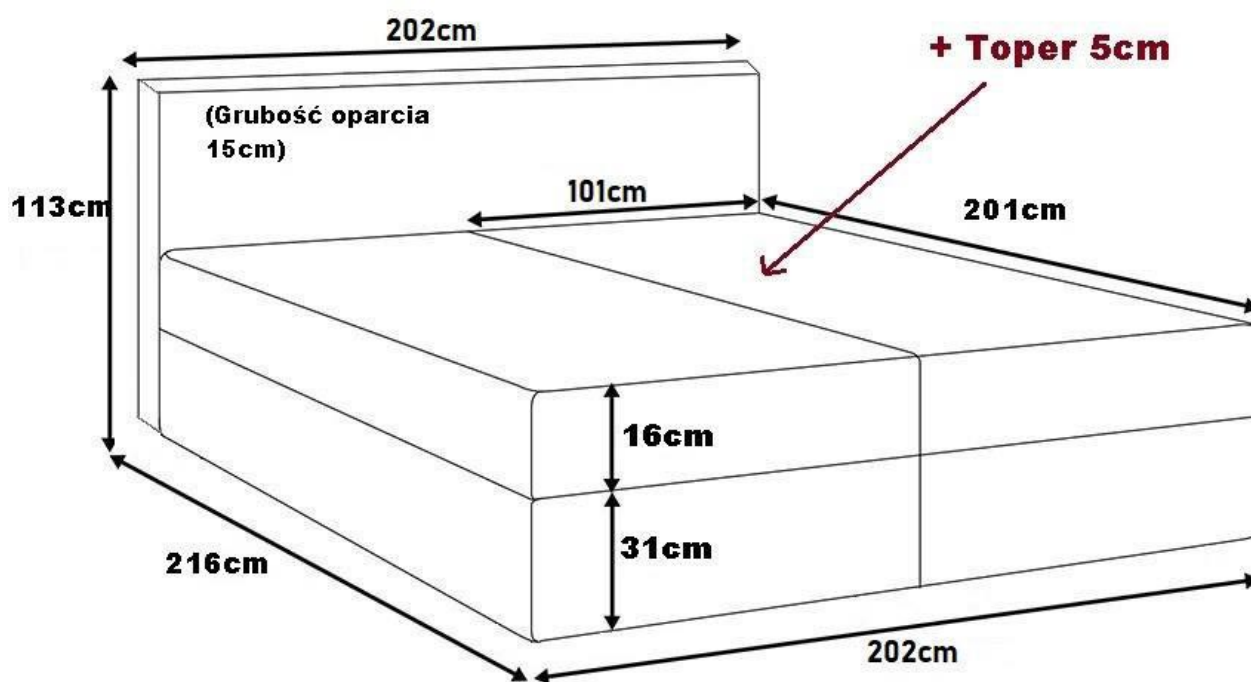

WYMIARY:

- szerokość całkowita: **202 cm**
- wysokość całkowita: **113 cm**
- wysokość powierzchni spania: **47 cm (bez topera) + wysokość nóżek**
- wysokość skrzyni: **31 cm**
- wysokość materaca głównego: **16 cm**
- wysokość topera: **5 cm**
- głębokość całkowita: **216 cm**
- głębokość wezłowia: **15 cm**
- powierzchnia spania: **200x200 cm**

DODATKOWE INFORMACJE:

- dostępna tkanina: **beżowa, różowa, zielona, niebieska, szara, czarna**
- materac górny nawierzchniowy toper w zestawie
- materac główny bonellowy T30
- możliwość wykonania łóżka z materacem kieszeniowym
- podwójny pojemnik na pościel
- podnośnik sprężynowy ułatwiający otwieranie
- mata antypoślizgowa pod toper
- wysokości podane bez nóżek

RYSUNEK TECHNICZNY (WYSOKOŚCI PODANE BEZ NÓZEK):

SPOSÓB OTWIERANIA:

RODZAJ ORAZ KOLORYSTYKA NÓŻEK:

PROSTOKĄT

STOŻEK SKOŚNY

WALEC

BIAŁY

NATURALNY