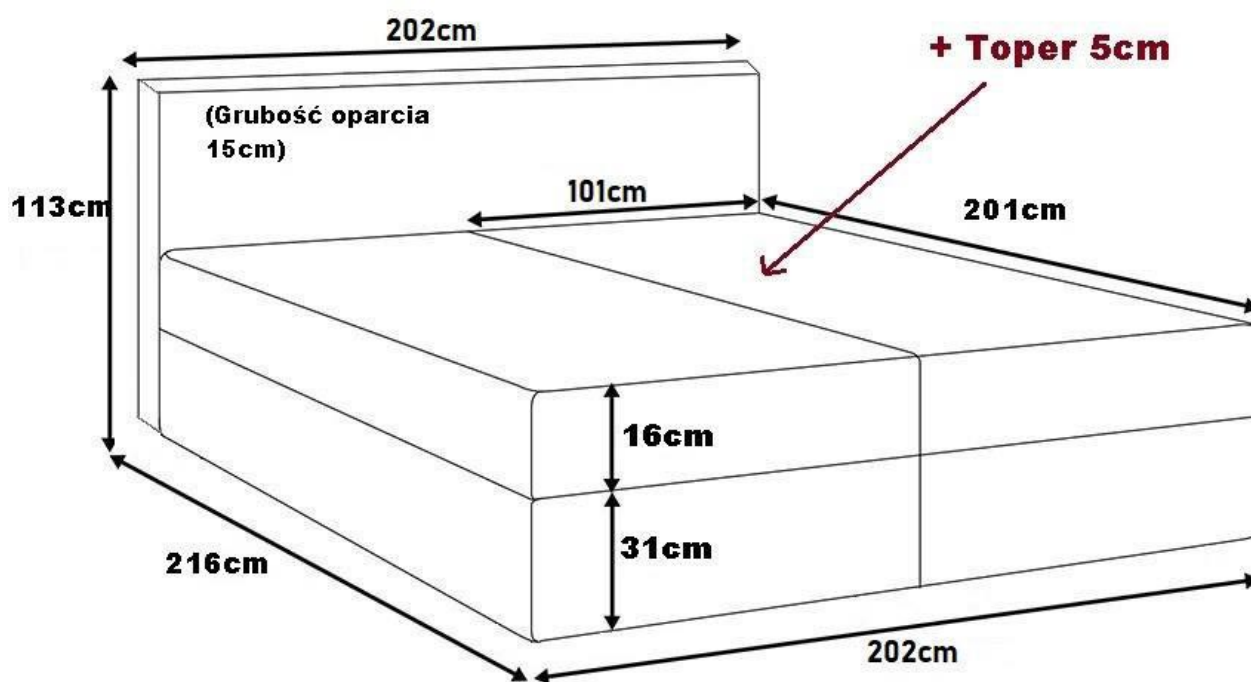

SPOSÓB OTWIERANIA:

RODZAJ ORAZ KOLORYSTYKA NÓŻEK: