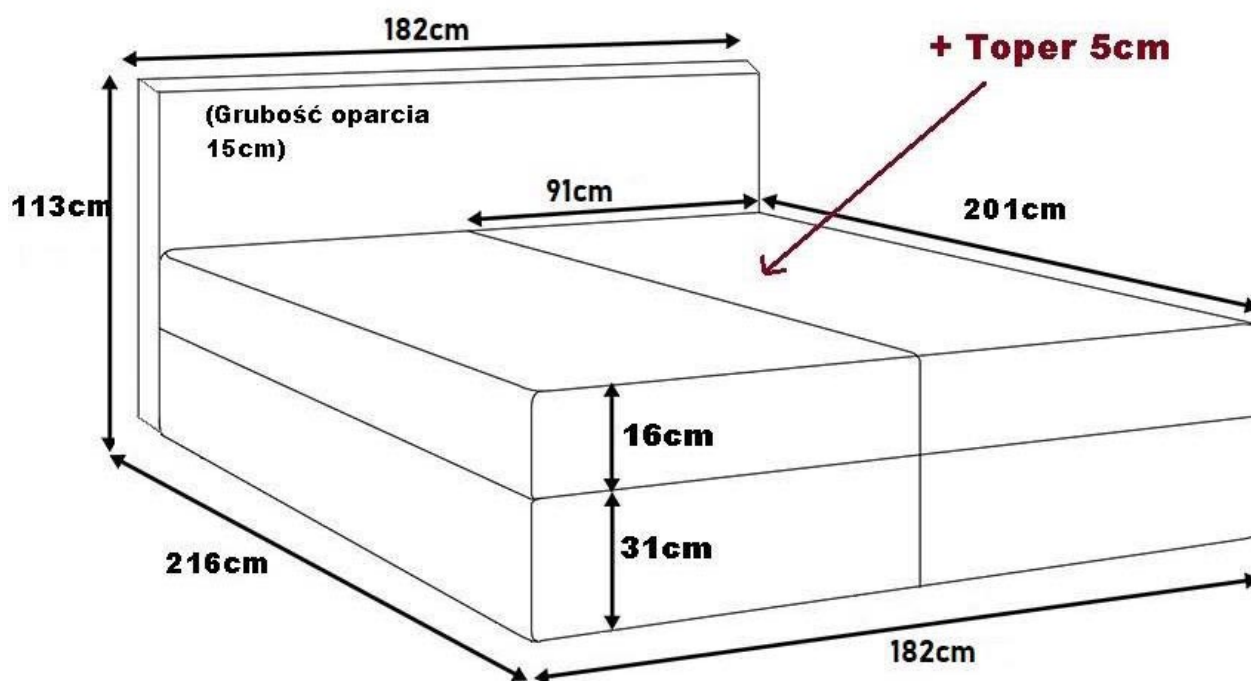

Opis produktu

MIRA 5 łóżko kontynentalne 180x200 cm

Łóżko kontynentalne 2-osobowe o powierzchni spania 180x200 cm. Nowoczesny styl w eleganckim wydaniu. Łóżko posiada przepiękne,

efektywne wezgłowie w pionowe przeszycia. Zaprojektowane i produkowane z najwyższą dbałością o każdy szczegół. W zestawie podwójny pojemnik na pościel, stelaż wyposażony w automat ułatwiający otwieranie oraz dwa materace typu bonell T30 o wysokości 16 cm. Możliwość wykonania łóżka z materacem kieszeniowym. Zastosowano również matę antypoślizgową do materaca nawierzchniowego. Meble pakowane w paczki, do samodzielnego montażu. Produkt w 100% polski.

WYMIARY:

- szerokość całkowita: **182 cm**
- wysokość całkowita: **113 cm**
- wysokość powierzchni spania: **47 cm (bez topera) + wysokość nóżek**
- wysokość skrzyni: **31 cm**
- wysokość materaca głównego: **16 cm**
- wysokość topera: **5 cm**
- głębokość całkowita: **216 cm**
- głębokość wezgłowia: **15 cm**
- powierzchnia spania: **180x200 cm**

DODATKOWE INFORMACJE:

- dostępna tkanina: **beżowa, różowa, zielona, niebieska, szara, czarna**
- materac górny nawierzchniowy toper w zestawie
- materac główny bonellowy T30
- możliwość wykonania łóżka z materacem kieszeniowym
- podwójny pojemnik na pościel
- podnośnik sprężynowy ułatwiający otwieranie
- mata antypoślizgowa pod toper
- wysokości podane bez nóżek

RYSUNEK TECHNICZNY (WYSOKOŚCI PODANE BEZ NÓZEK):

SPOSÓB OTWIERANIA:

RODZAJ ORAZ KOLORYSTYKA NÓŻEK:

PROSTOKĄT

STOŻEK SKOŚNY

WALEC

BIAŁY

NATURALNY