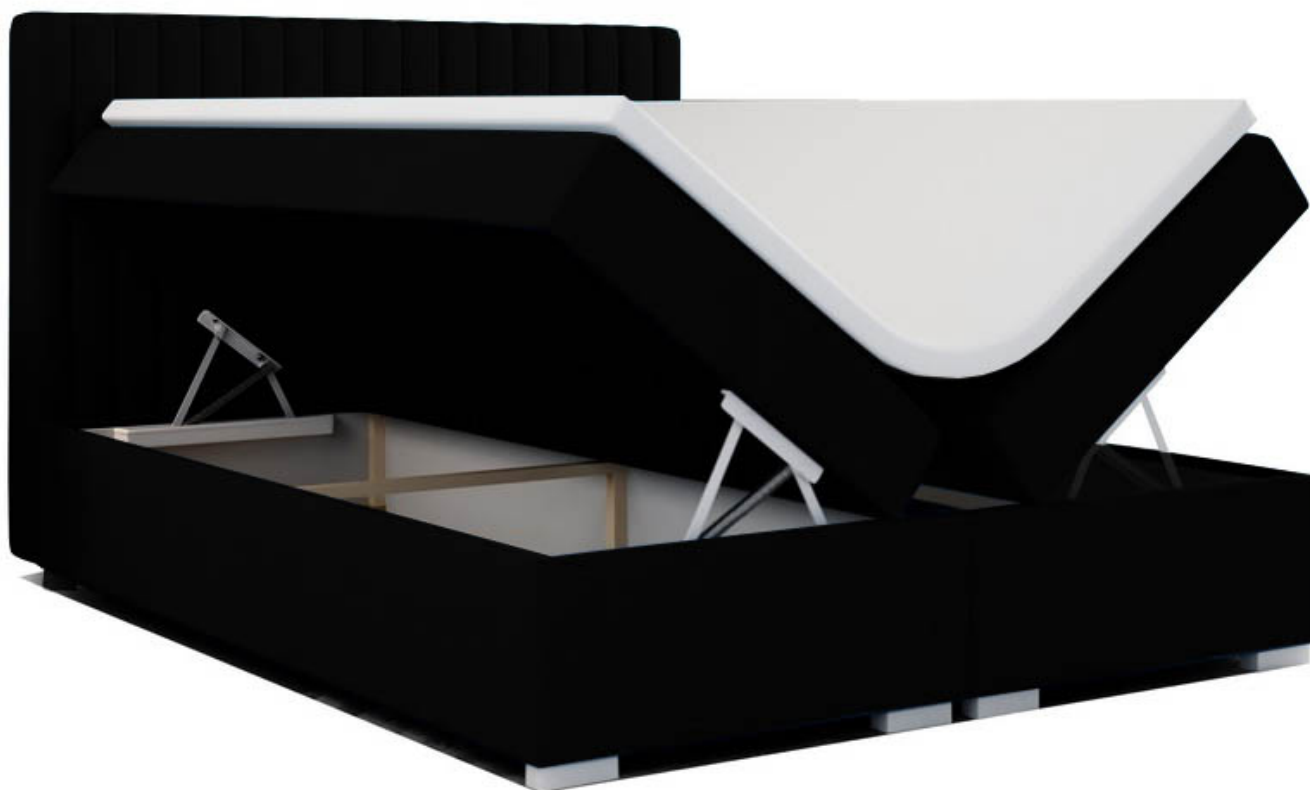

Opis produktu

MIRA 5 łóżko kontynentalne 180x200 cm

Łóżko kontynentalne 2-osobowe o powierzchni spania 180x200 cm. Nowoczesny styl w eleganckim wydaniu. Łóżko posiada przepiękne,

efektywne wezgłowie w pionowe przeszycia. Zaprojektowane i produkowane z najwyższą dbałością o każdy szczegół. W zestawie podwójny pojemnik na pościel, stelaż wyposażony w automat ułatwiający otwieranie oraz dwa materace typu bonell T30 o wysokości 16 cm. Możliwość wykonania łóżka z materacem kieszeniowym. Zastosowano również matę antypoślizgową do materaca nawierzchniowego. Meble pakowane w paczki, do samodzielnego montażu. Produkt w 100% polski.

DODATKOWE INFORMACJE:

- dostępna tkanina: **beżowa, różowa, zielona, niebieska, szara, czarna**
- materac górny nawierzchniowy toper w zestawie
- materac główny bonellowy T30
- możliwość wykonania łóżka z materacem kieszeniowym
- podwójny pojemnik na pościel
- podnośnik sprężynowy ułatwiający otwieranie
- mata antypoślizgowa pod toper
- wysokości podane bez nóżek

RODZAJE NÓZEK:

- stożek skośny - **wys. 12,5 cm**
- walec - **wys. 4,4 cm**
- prostokąt - **wys. 4 cm**

KOLORYSTYKA NÓZEK:

- stożek skośny - **biały, naturalny, orzech, wenge, czarny**
- walec - **chrom**
- prostokąt - **biały, naturalny, orzech, wenge, czarny**

RYSUNEK TECHNICZNY (WYSOKOŚCI PODANE BEZ NÓZEK):

SPOSÓB OTWIERANIA:

RODZAJ ORAZ KOLORYSTYKA NÓŻEK:

PROSTOKĄT

STOŻEK SKOŚNY

WALEC

BIAŁY

NATURALNY