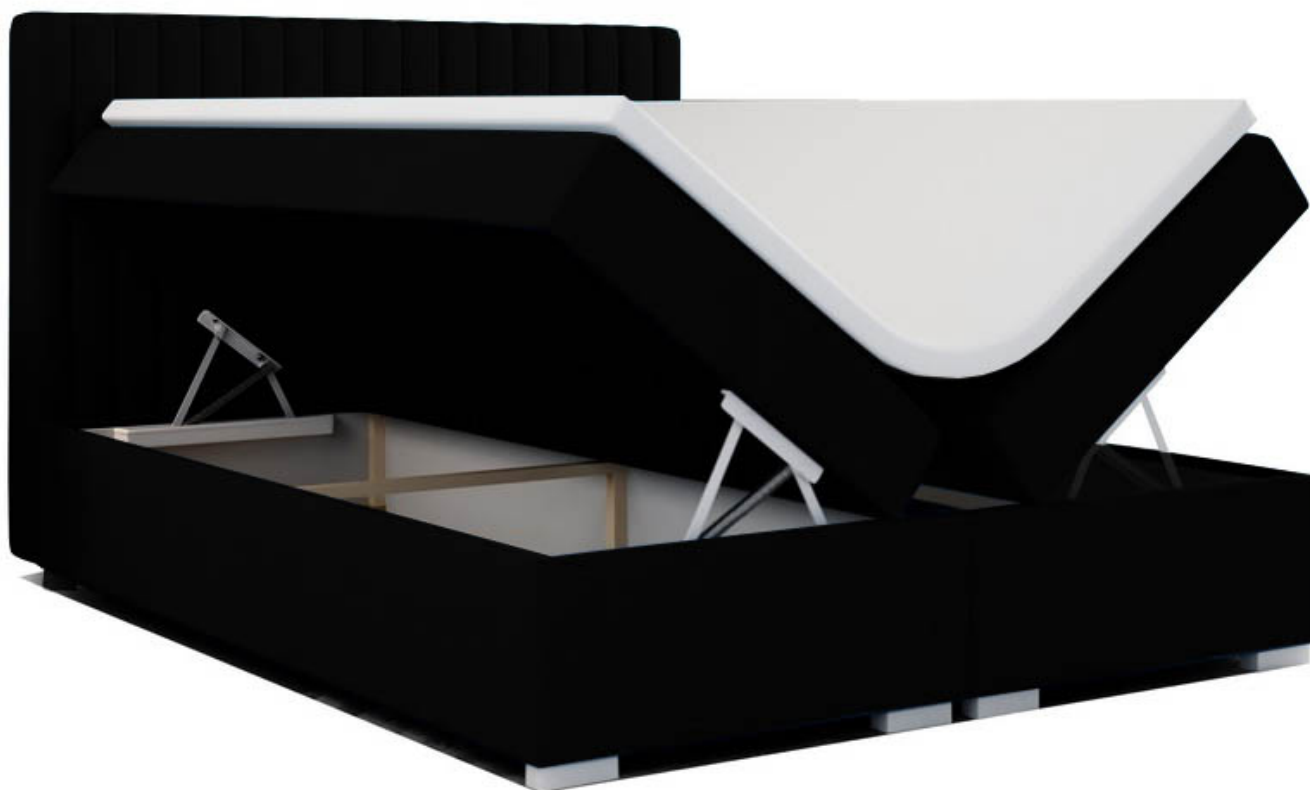

Opis produktu

MIRA 4 łóżko kontynentalne 180x200 cm

Łóżko kontynentalne 2-osobowe o powierzchni spania 180x200 cm. Nowoczesny styl w eleganckim wydaniu. Łóżko posiada przepiękne,

efektywne wezglowie w przeszycia karo. Zaprojektowane i produkowane z najwyższą dbałością o każdy szczegół. W zestawie podwójny pojemnik na pościel, stelaż wyposażony w automat ułatwiający otwieranie oraz dwa materace typu bonell T30 o wysokości 16 cm. Możliwość wykonania łóżka z materacem kieszeniowym. Zastosowano również matę antypoślizgową do materaca nawierzchniowego. Meble pakowane w paczki, do samodzielnego montażu. Produkt w 100% polski.

DODATKOWE INFORMACJE:

- dostępna tkanina: **beżowa, różowa, zielona, niebieska, szara, czarna**
- materac górny nawierzchniowy toper w zestawie
- materac główny bonellowy T30
- możliwość wykonania łóżka z materacem kieszeniowym
- podwójny pojemnik na pościel
- podnośnik sprężynowy ułatwiający otwieranie
- mata antypoślizgowa pod toper
- wysokości podane bez nóżek

RODZAJE NÓZEK:

- stożek skośny - **wys. 12,5 cm**
- walec - **wys. 4,4 cm**
- prostokąt - **wys. 4 cm**

KOLORYSTYKA NÓZEK:

- stożek skośny - **biały, naturalny, orzech, wenge, czarny**
- walec - **chrom**
- prostokąt - **biały, naturalny, orzech, wenge, czarny**

RYSUNEK TECHNICZNY (WYSOKOŚCI PODANE BEZ NÓZEK):

SPOSÓB OTWIERANIA:

RODZAJ ORAZ KOLORYSTYKA NÓŻEK:

PROSTOKĄT

STOŻEK SKOŚNY

WALEC

BIAŁY

NATURALNY