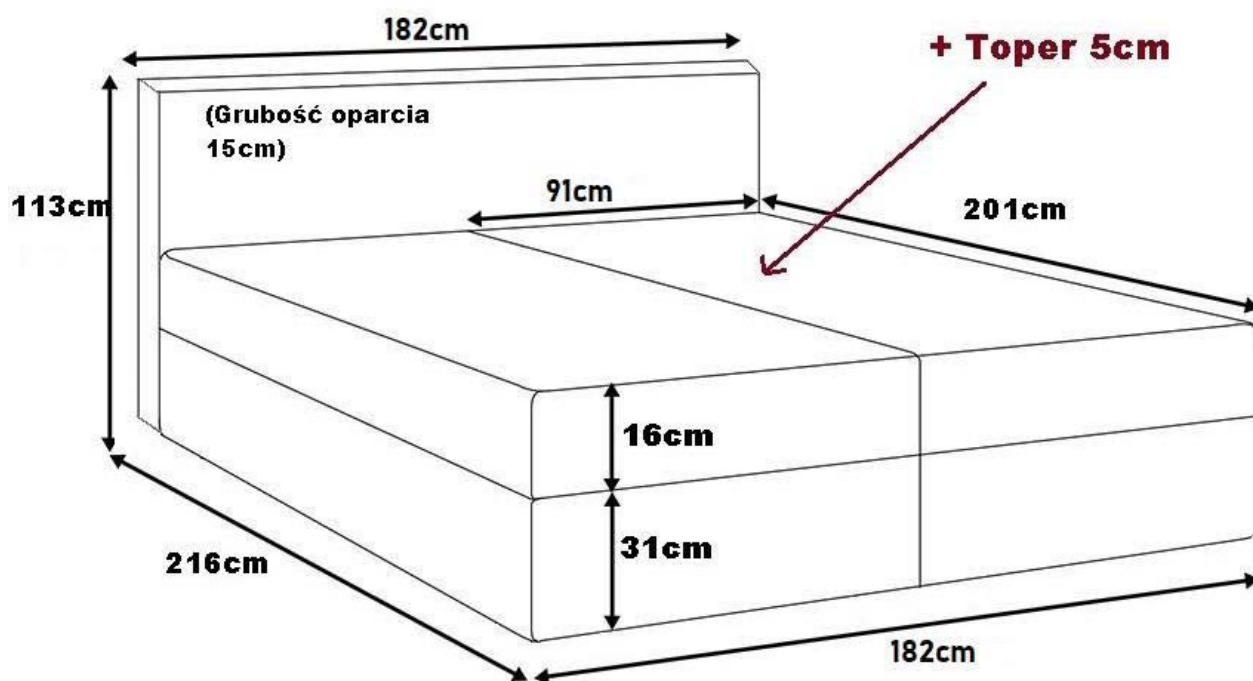

WYMIARY:

- szerokość całkowita: **182 cm**
- wysokość całkowita: **113 cm**
- wysokość powierzchni spania: **47 cm (bez topera) + wysokość nóżek**
- wysokość skrzyni: **31 cm**
- wysokość materaca głównego: **16 cm**
- wysokość topera: **5 cm**
- głębokość całkowita: **216 cm**
- głębokość wezglowia: **15 cm**
- powierzchnia spania: **180x200 cm**

DODATKOWE INFORMACJE:

- dostępna tkanina: **beżowa, różowa, zielona, niebieska, szara, czarna**
- materac górny nawierzchniowy toper w zestawie
- materac główny bonellowy T30
- możliwość wykonania łóżka z materacem kieszeniowym
- podwójny pojemnik na pościel
- podnośnik sprężynowy ułatwiający otwieranie
- mata antypoślizgowa pod toper
- wysokości podane bez nóżek

RYSUNEK TECHNICZNY (WYSOKOŚCI PODANE BEZ NÓZEK):

SPOSÓB OTWIERANIA:

RODZAJ ORAZ KOLORYSTYKA NÓŻEK:

PROSTOKĄT

STOŻEK SKOŚNY

WALEC

BIAŁY

NATURALNY