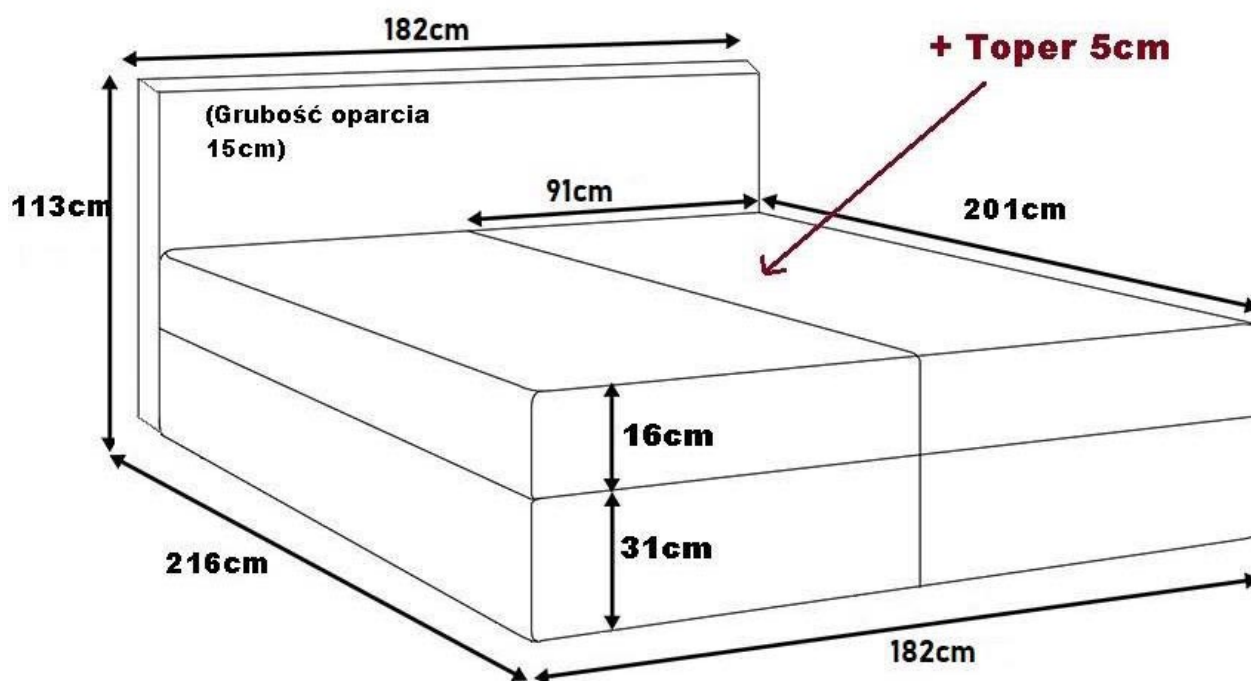

SPOSÓB OTWIERANIA:

RODZAJ ORAZ KOLORYSTYKA NÓŻEK: